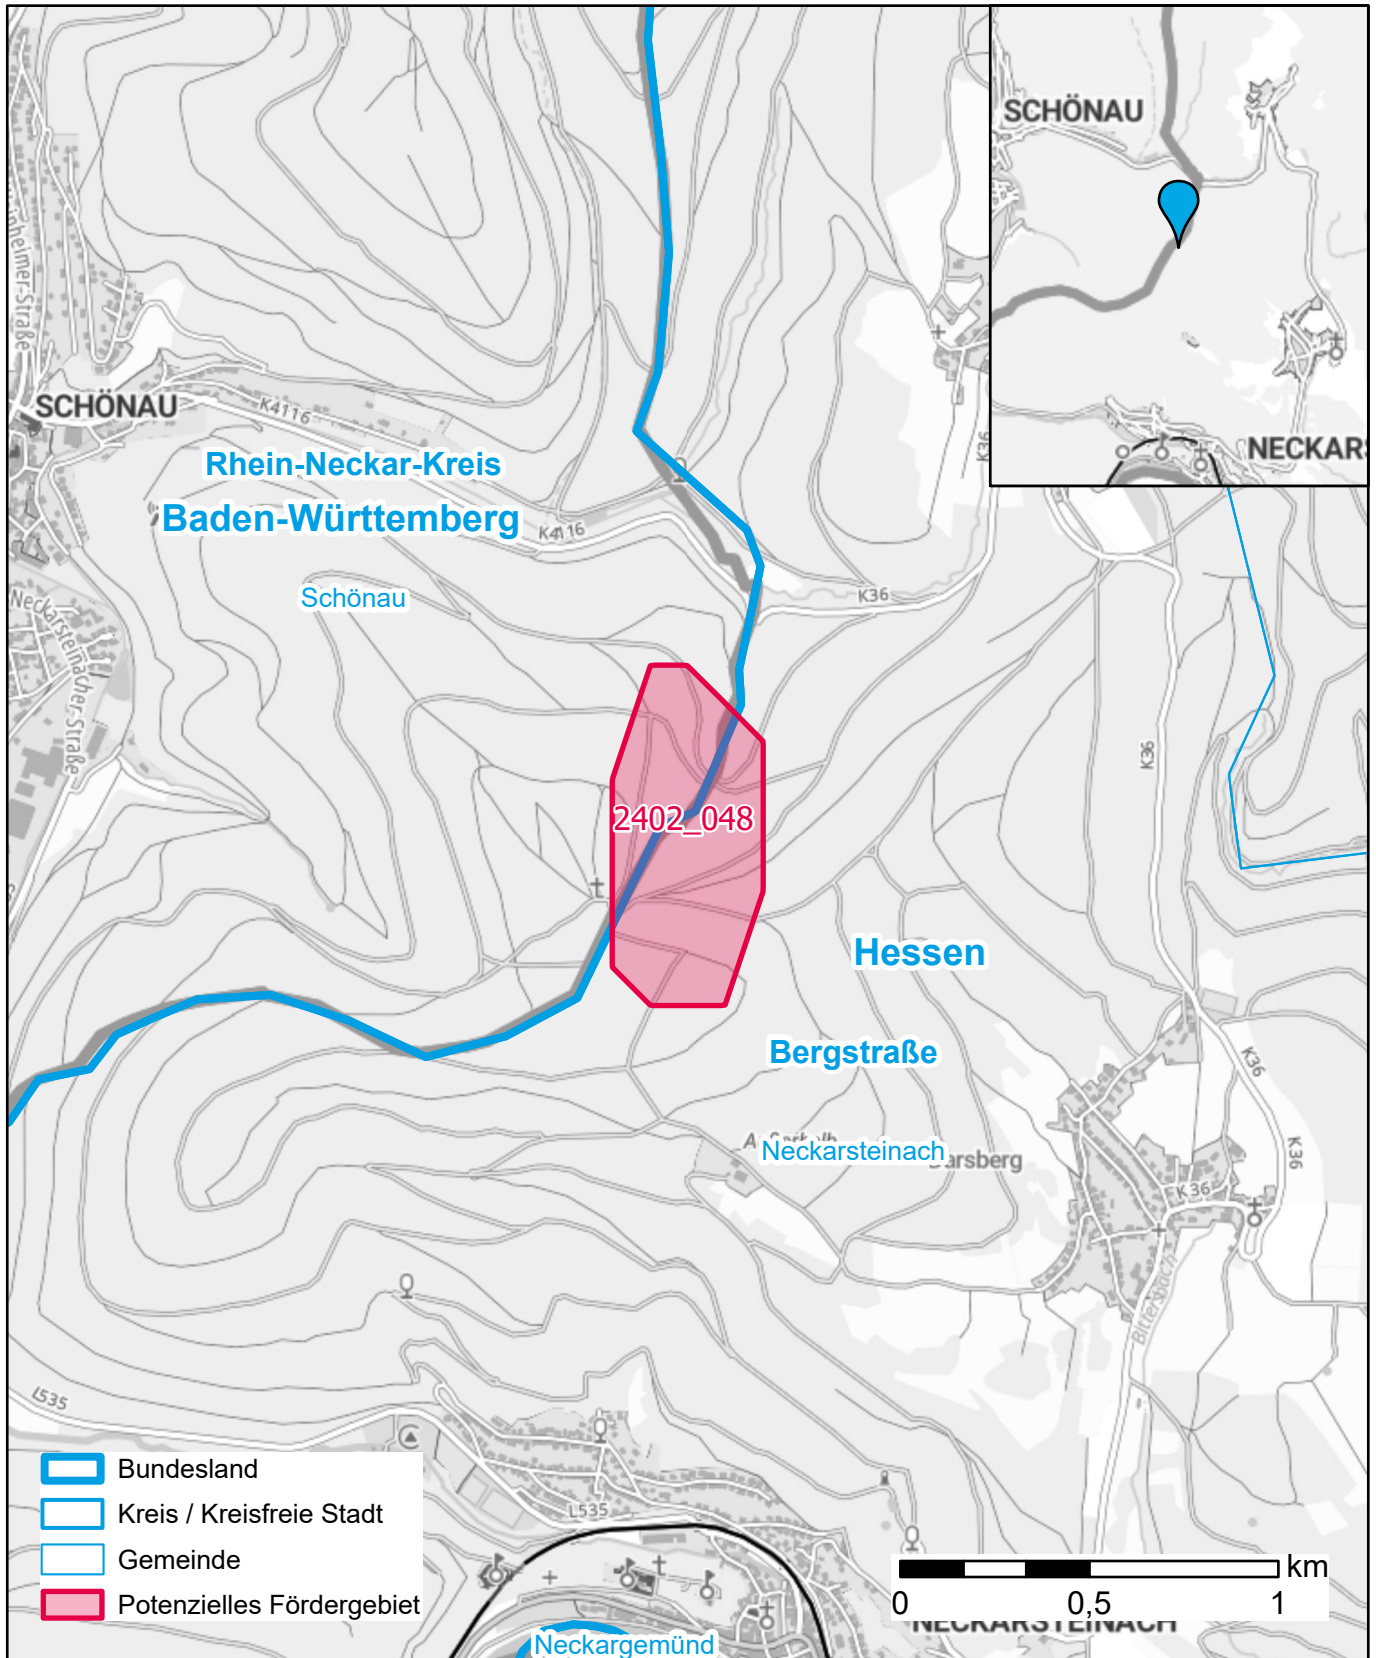

Markterkundungsverfahren zur Schließung weißer Flecken

Hessen, Baden-Württemberg, Landkreis Bergstraße, Landkreis Rhein-Neckar-Kreis
Gebiets-ID: 2402_048

Darstellung: Planstand Mai 2024
Datenbasis: MIG Januar 2024
Hintergrundkarte: © GeoBasis-DE / BKG (2022)