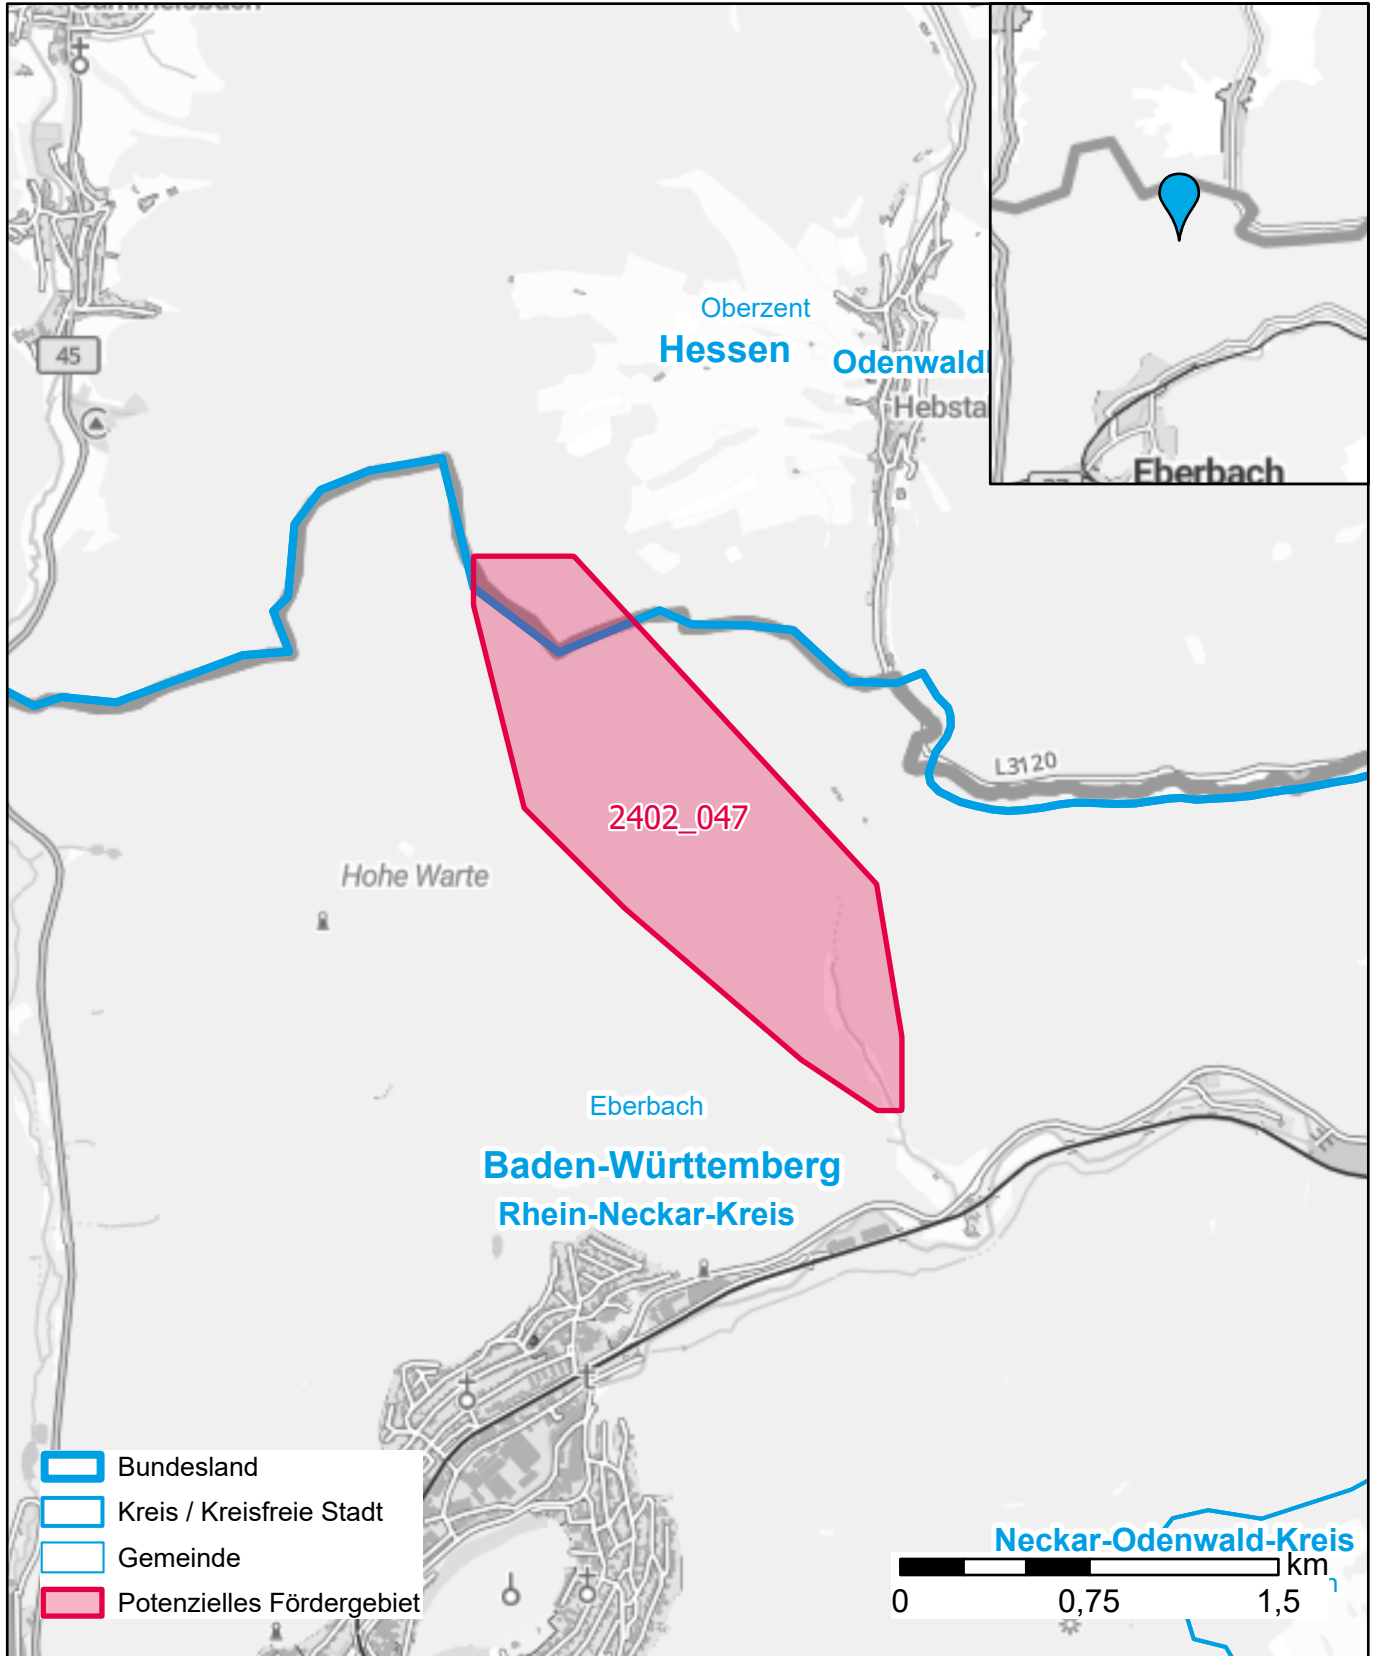

Markterkundungsverfahren zur Schließung weißer Flecken

Hessen, Baden-Württemberg, Landkreis Odenwaldkreis, Landkreis Rhein-Neckar-Kreis
Gebiets-ID: 2402_047

Darstellung: Planstand Mai 2024
Datenbasis: MIG Januar 2024
Hintergrundkarte: © GeoBasis-DE / BKG (2022)