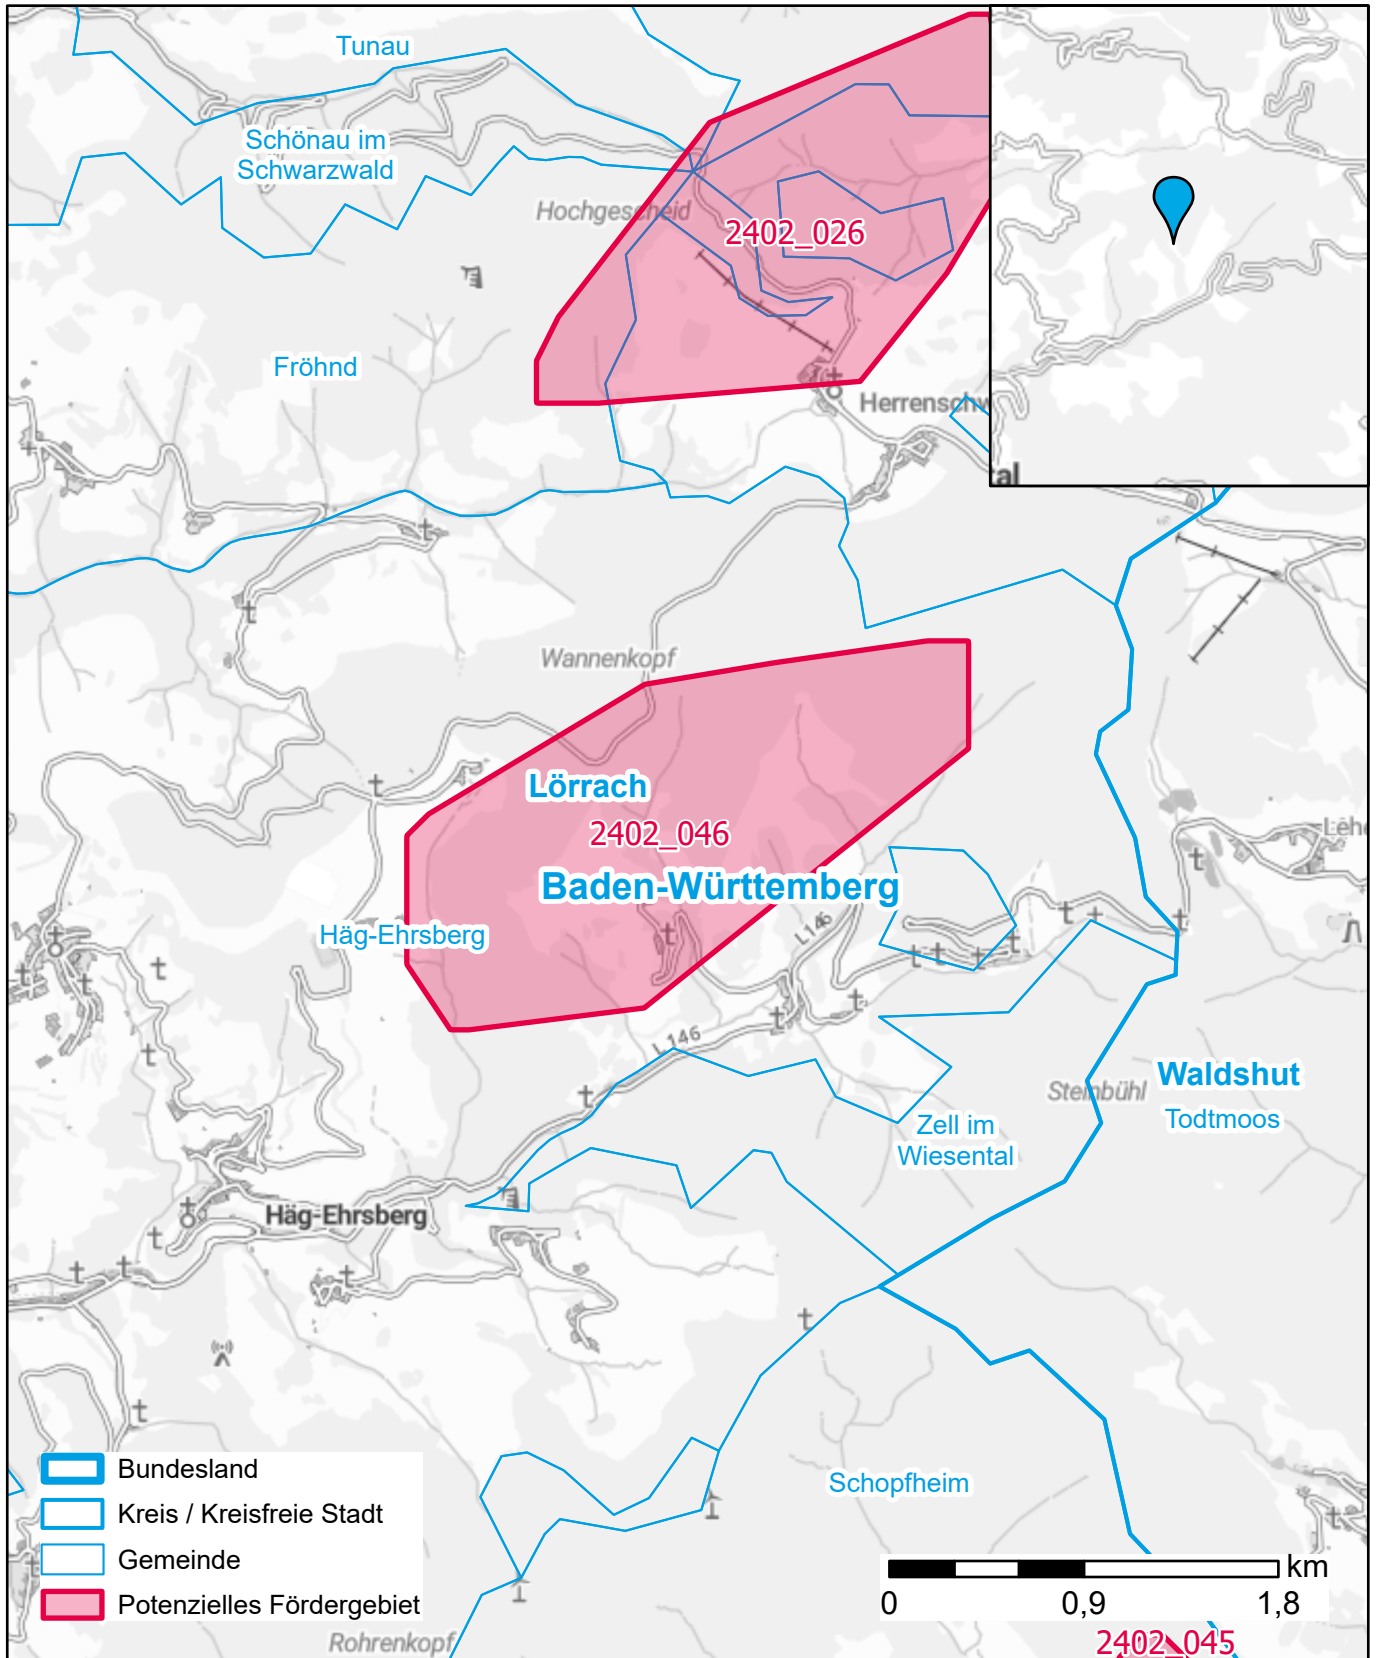

Markterkundungsverfahren zur Schließung weißer Flecken

Baden-Württemberg, Landkreis Lörrach

Gebiets-ID: 2402_046

Darstellung: Planstand Mai 2024

Datenbasis: MIG Januar 2024

Hintergrundkarte: © GeoBasis-DE / BKG (2022)