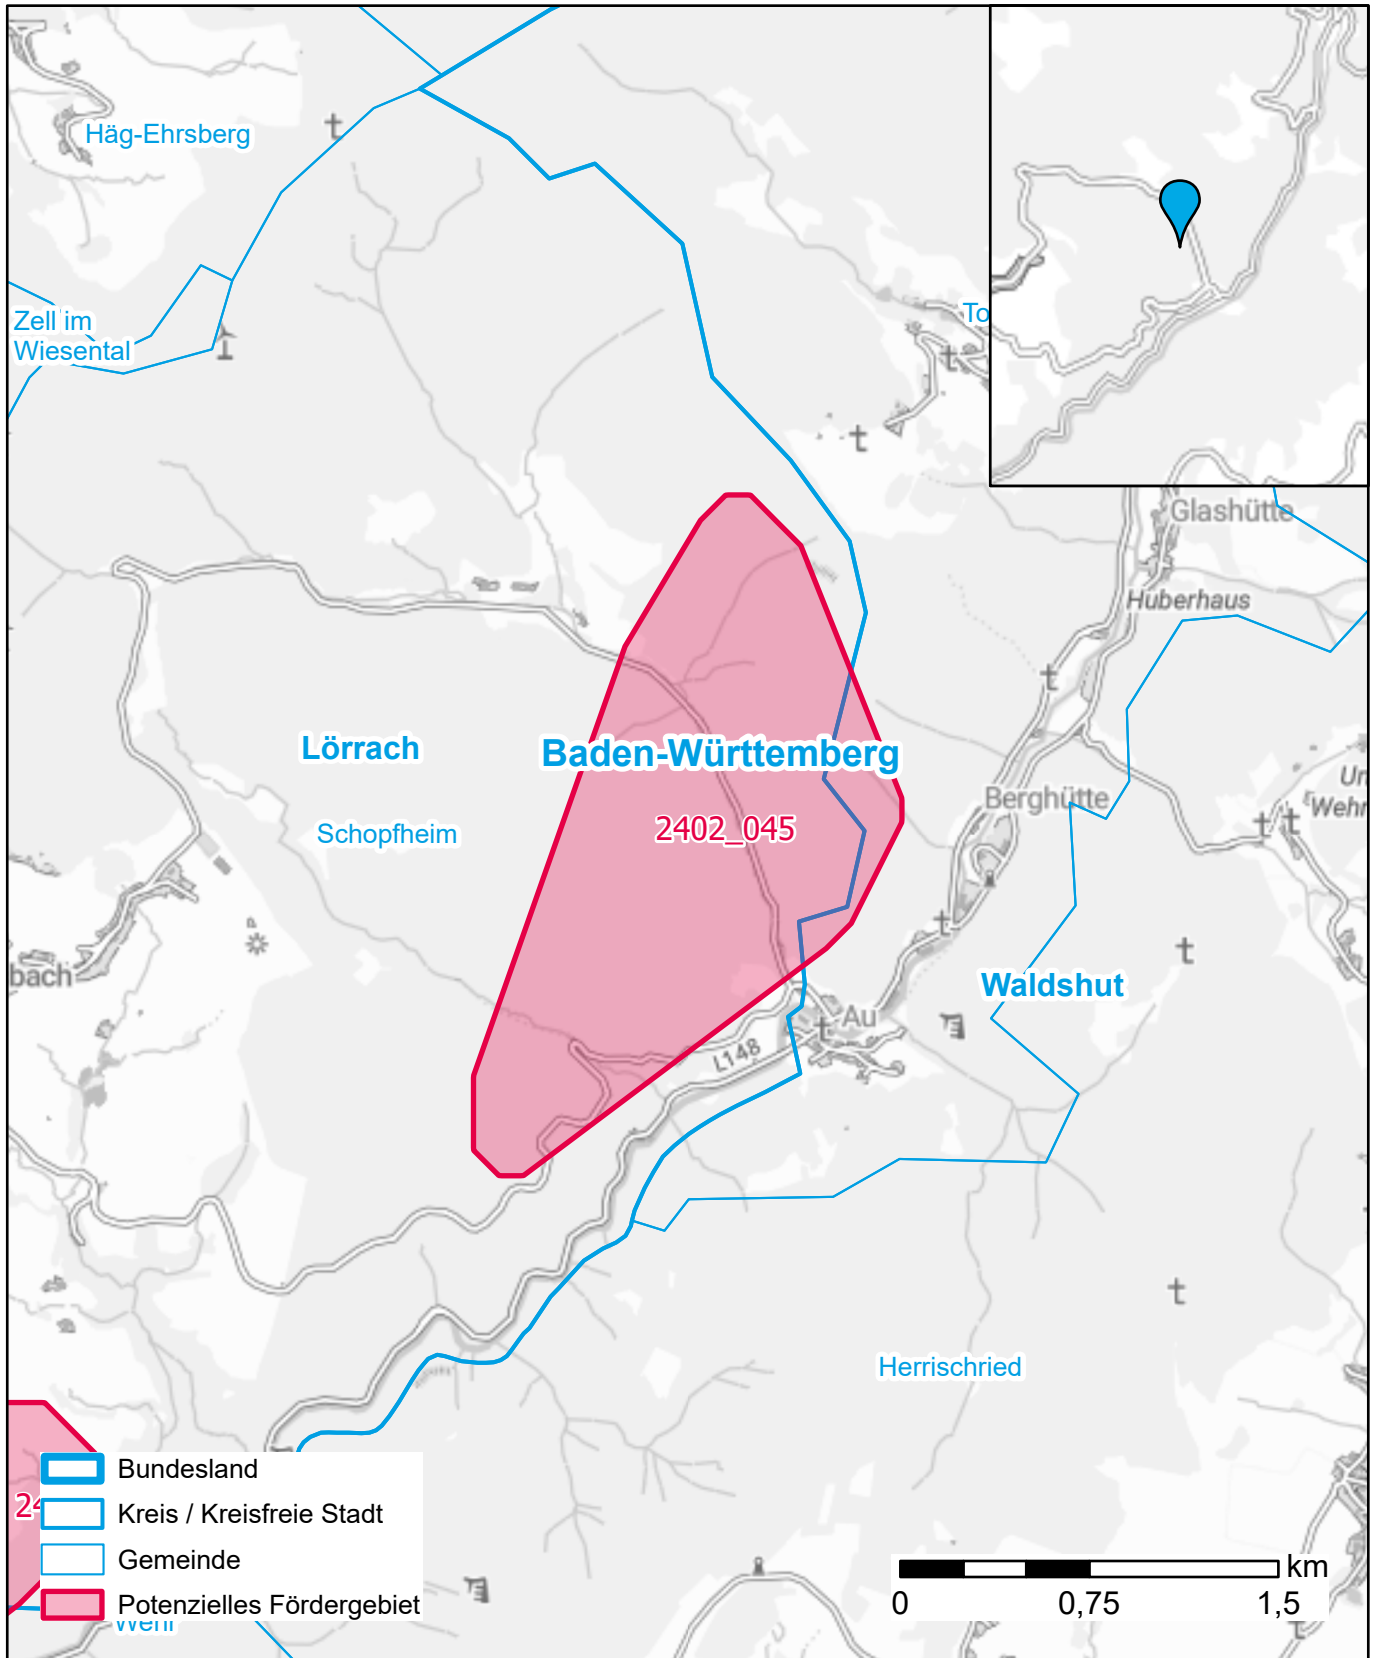

Markterkundungsverfahren zur Schließung weißer Flecken

Baden-Württemberg, Landkreis Lörrach, Landkreis Waldshut
Gebiets-ID: 2402_045

Darstellung: Planstand Mai 2024
Datenbasis: MIG Januar 2024
Hintergrundkarte: © GeoBasis-DE / BKG (2022)