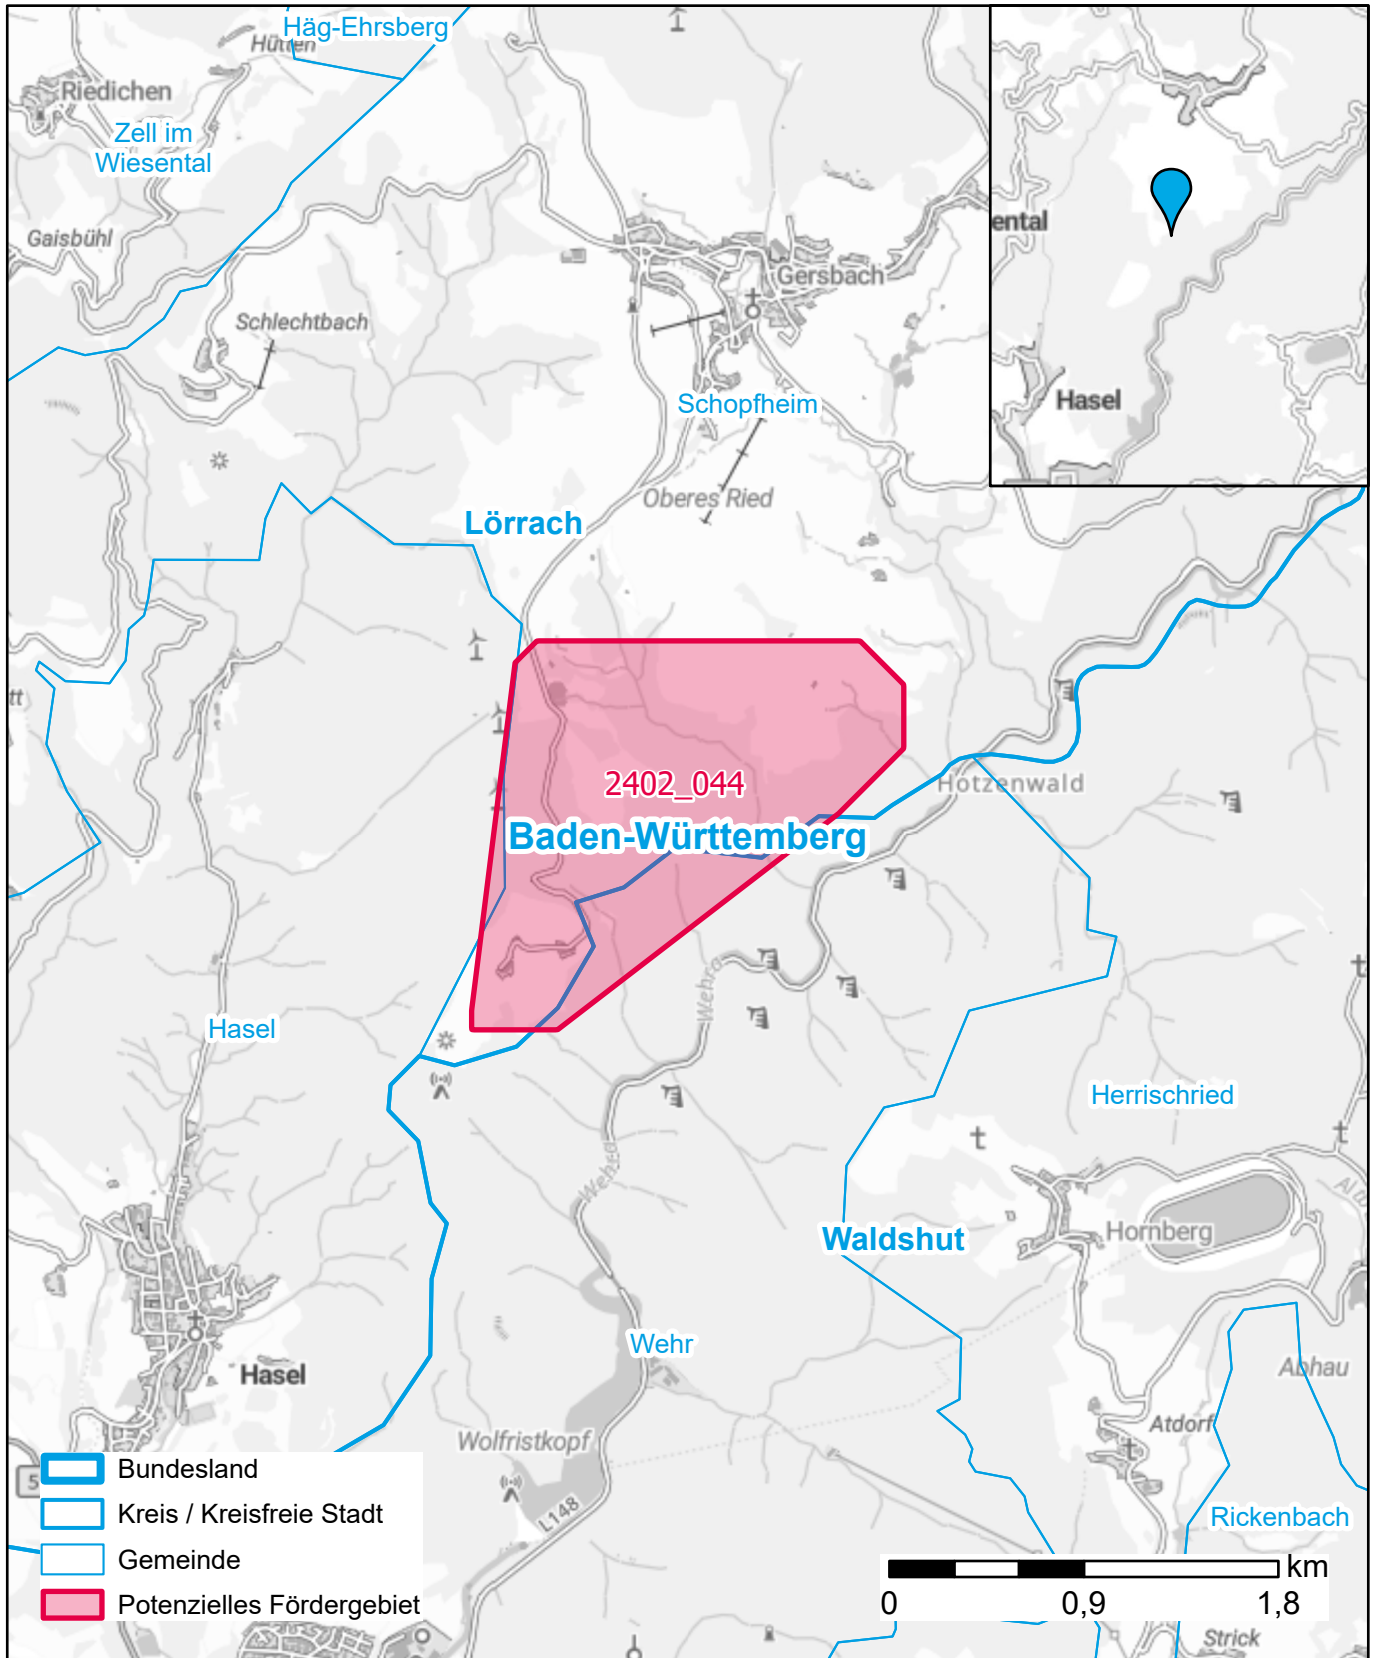

Markterkundungsverfahren zur Schließung weißer Flecken

Baden-Württemberg, Landkreis Lörrach, Landkreis Waldshut
Gebiets-ID: 2402_044

Darstellung: Planstand Mai 2024
Datenbasis: MIG Januar 2024
Hintergrundkarte: © GeoBasis-DE / BKG (2022)