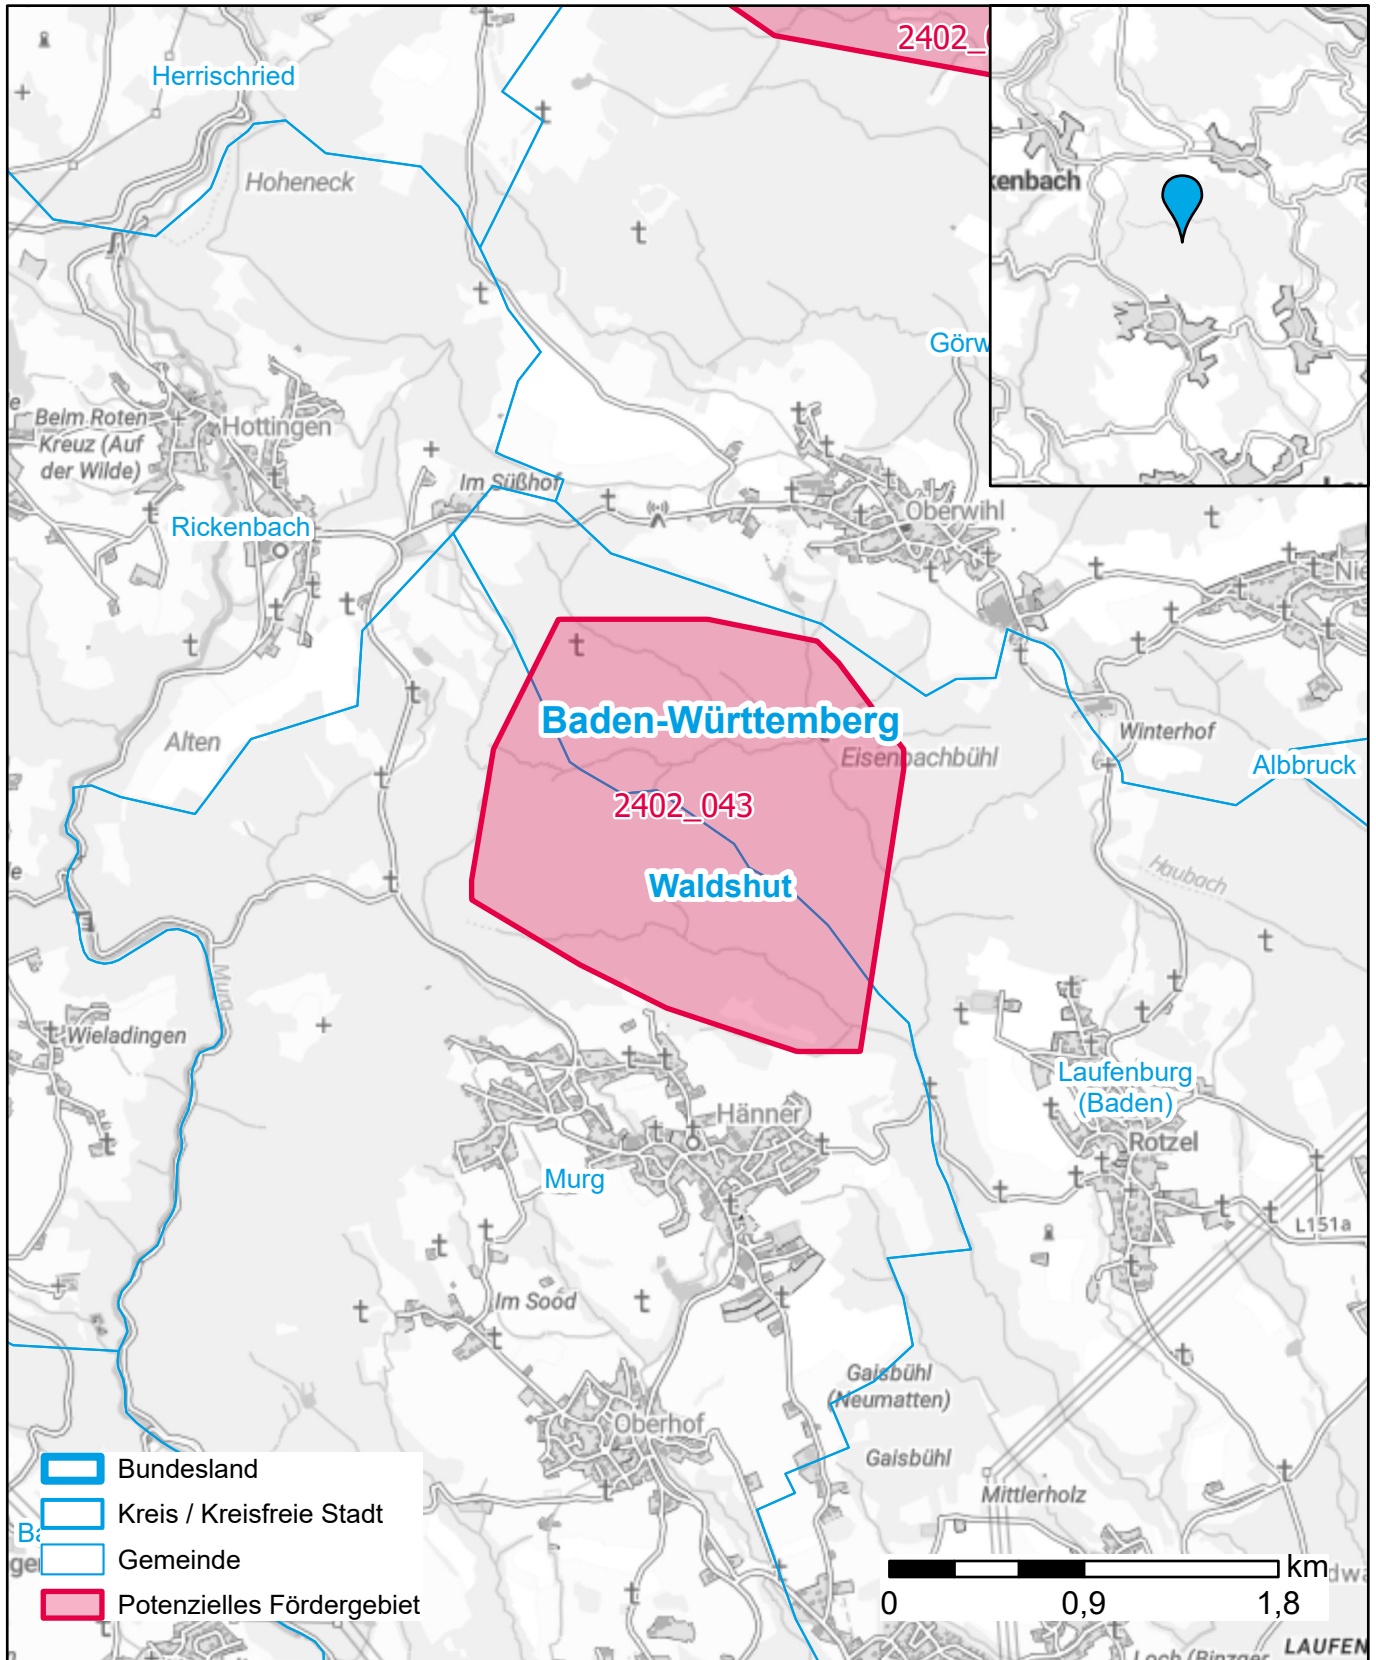

# Markterkundungsverfahren zur Schließung weißer Flecken

Baden-Württemberg, Landkreis Waldshut

Gebiets-ID: 2402\_043

Darstellung: Planstand Mai 2024

Datenbasis: MIG Januar 2024

Hintergrundkarte: © GeoBasis-DE / BKG (2022)