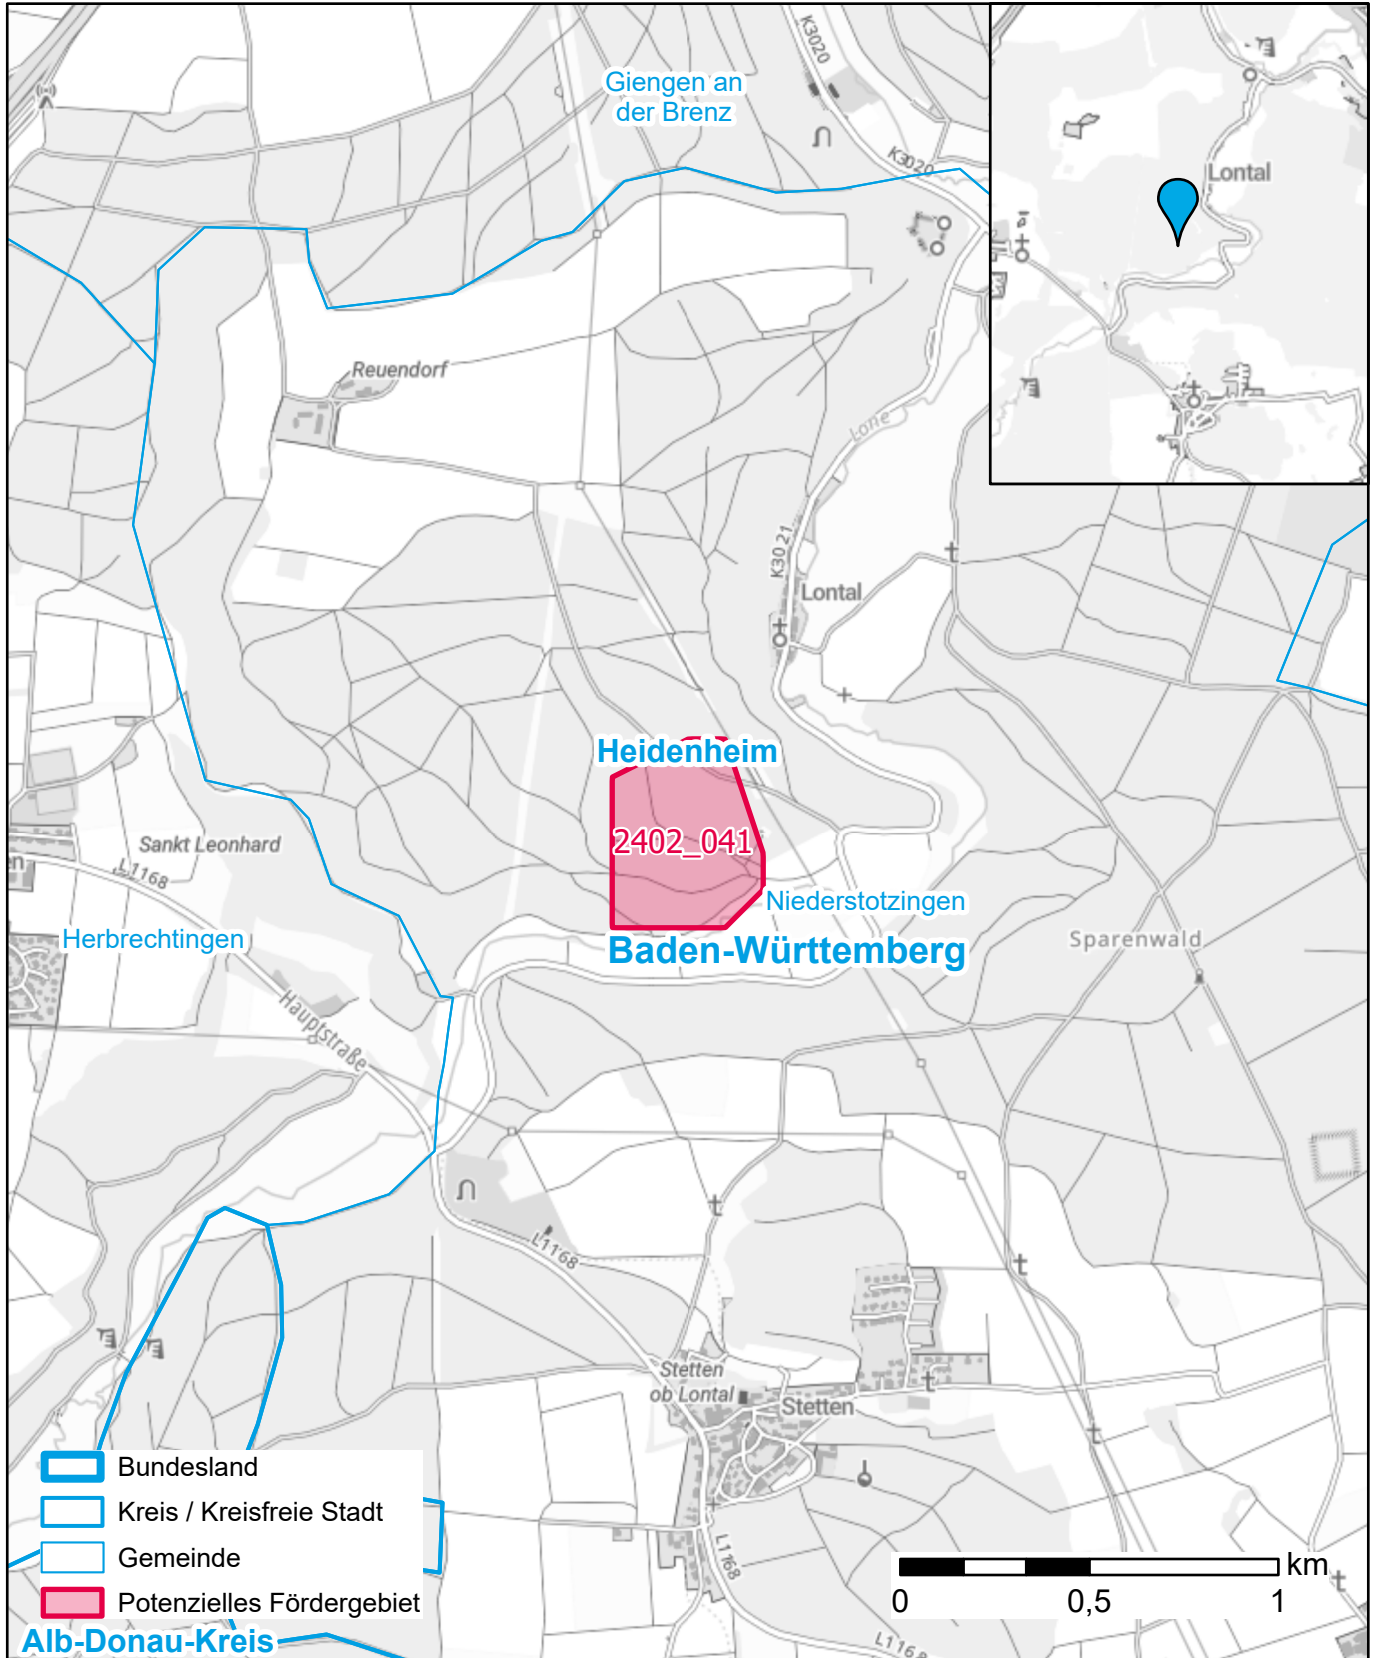

Markterkundungsverfahren zur Schließung weißer Flecken

Baden-Württemberg, Landkreis Heidenheim
Gebiets-ID: 2402_041

Darstellung: Planstand Mai 2024
Datenbasis: MIG Januar 2024
Hintergrundkarte: © GeoBasis-DE / BKG (2022)