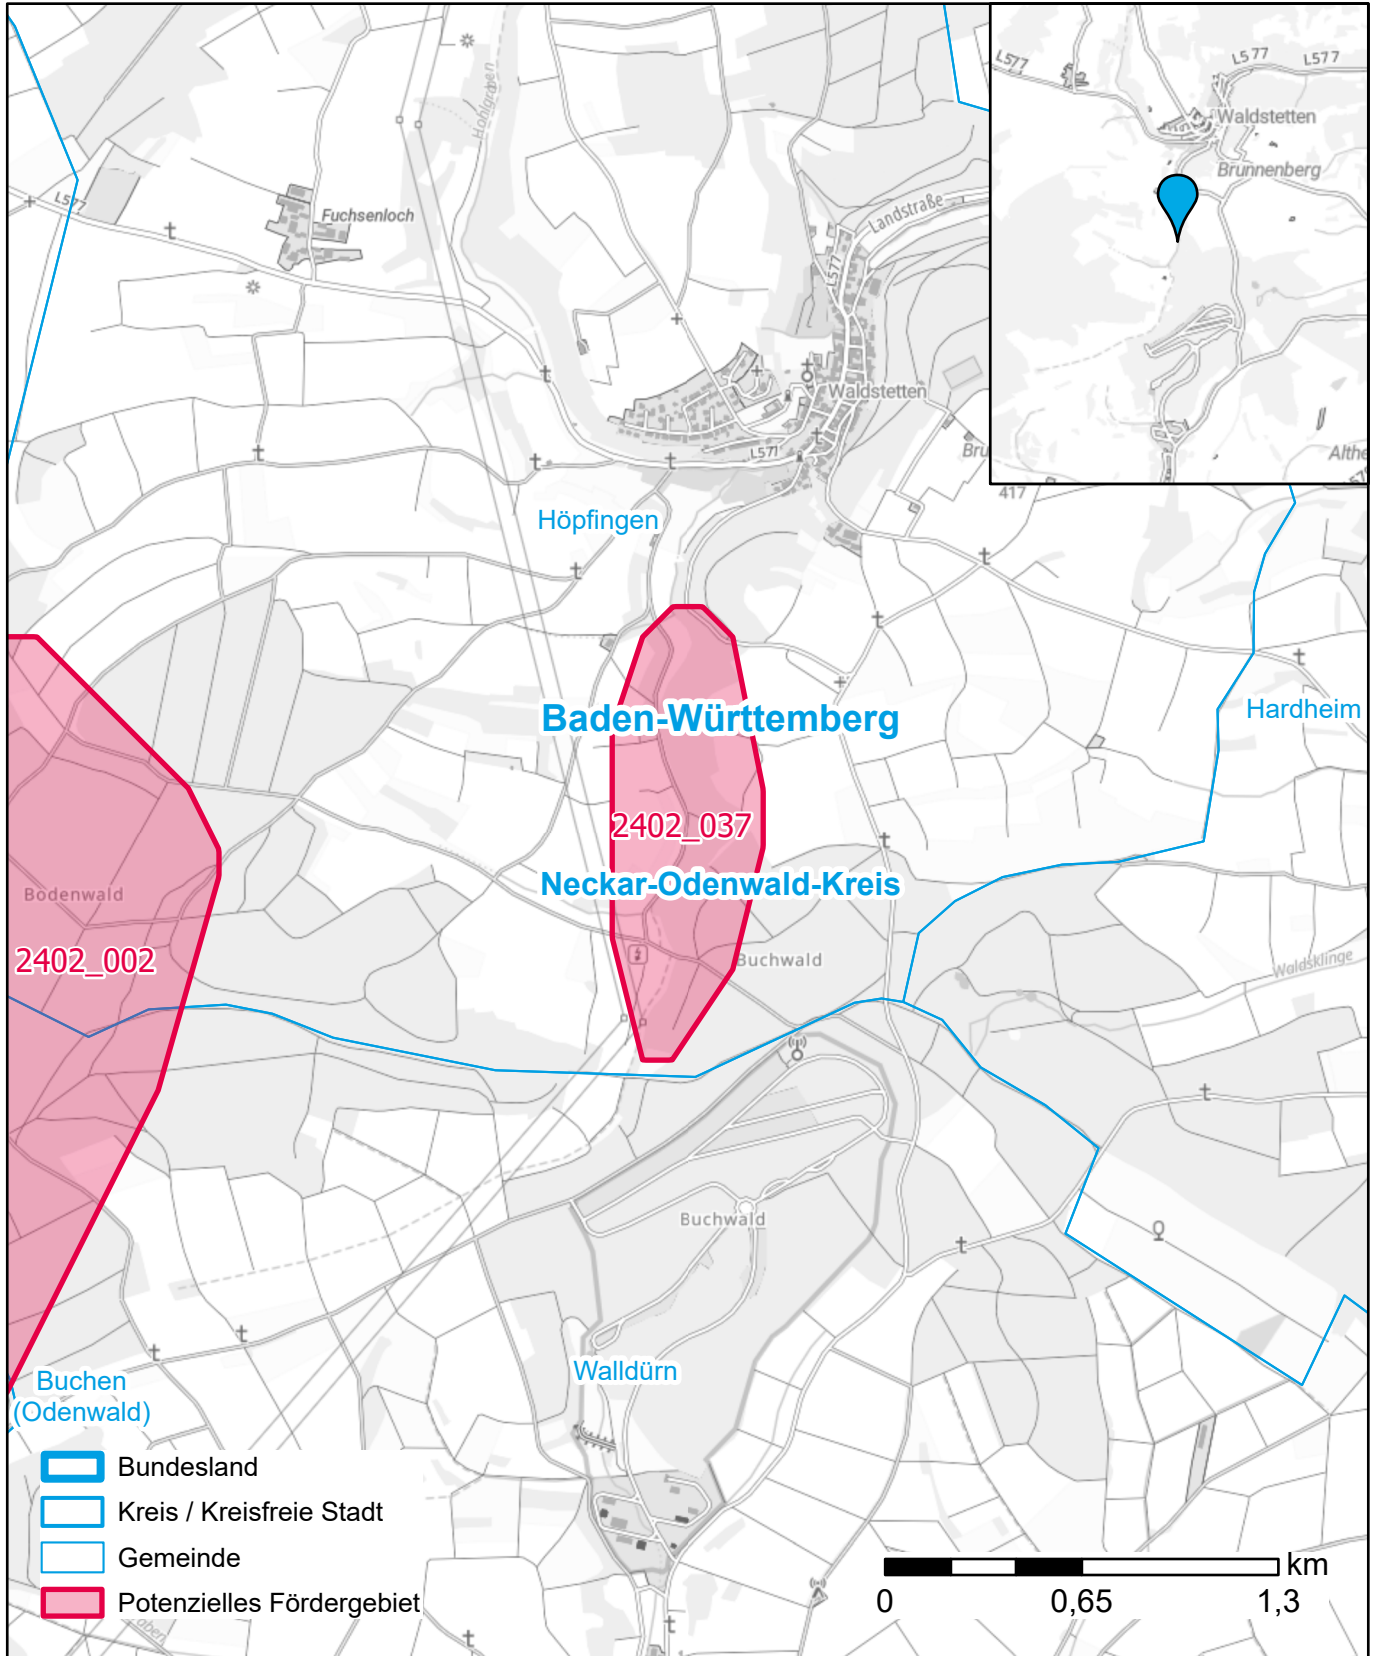

Markterkundungsverfahren zur Schließung weißer Flecken

Baden-Württemberg, Landkreis Neckar-Odenwald-Kreis
Gebiets-ID: 2402_037

Darstellung: Planstand Mai 2024
Datenbasis: MIG Januar 2024
Hintergrundkarte: © GeoBasis-DE / BKG (2022)