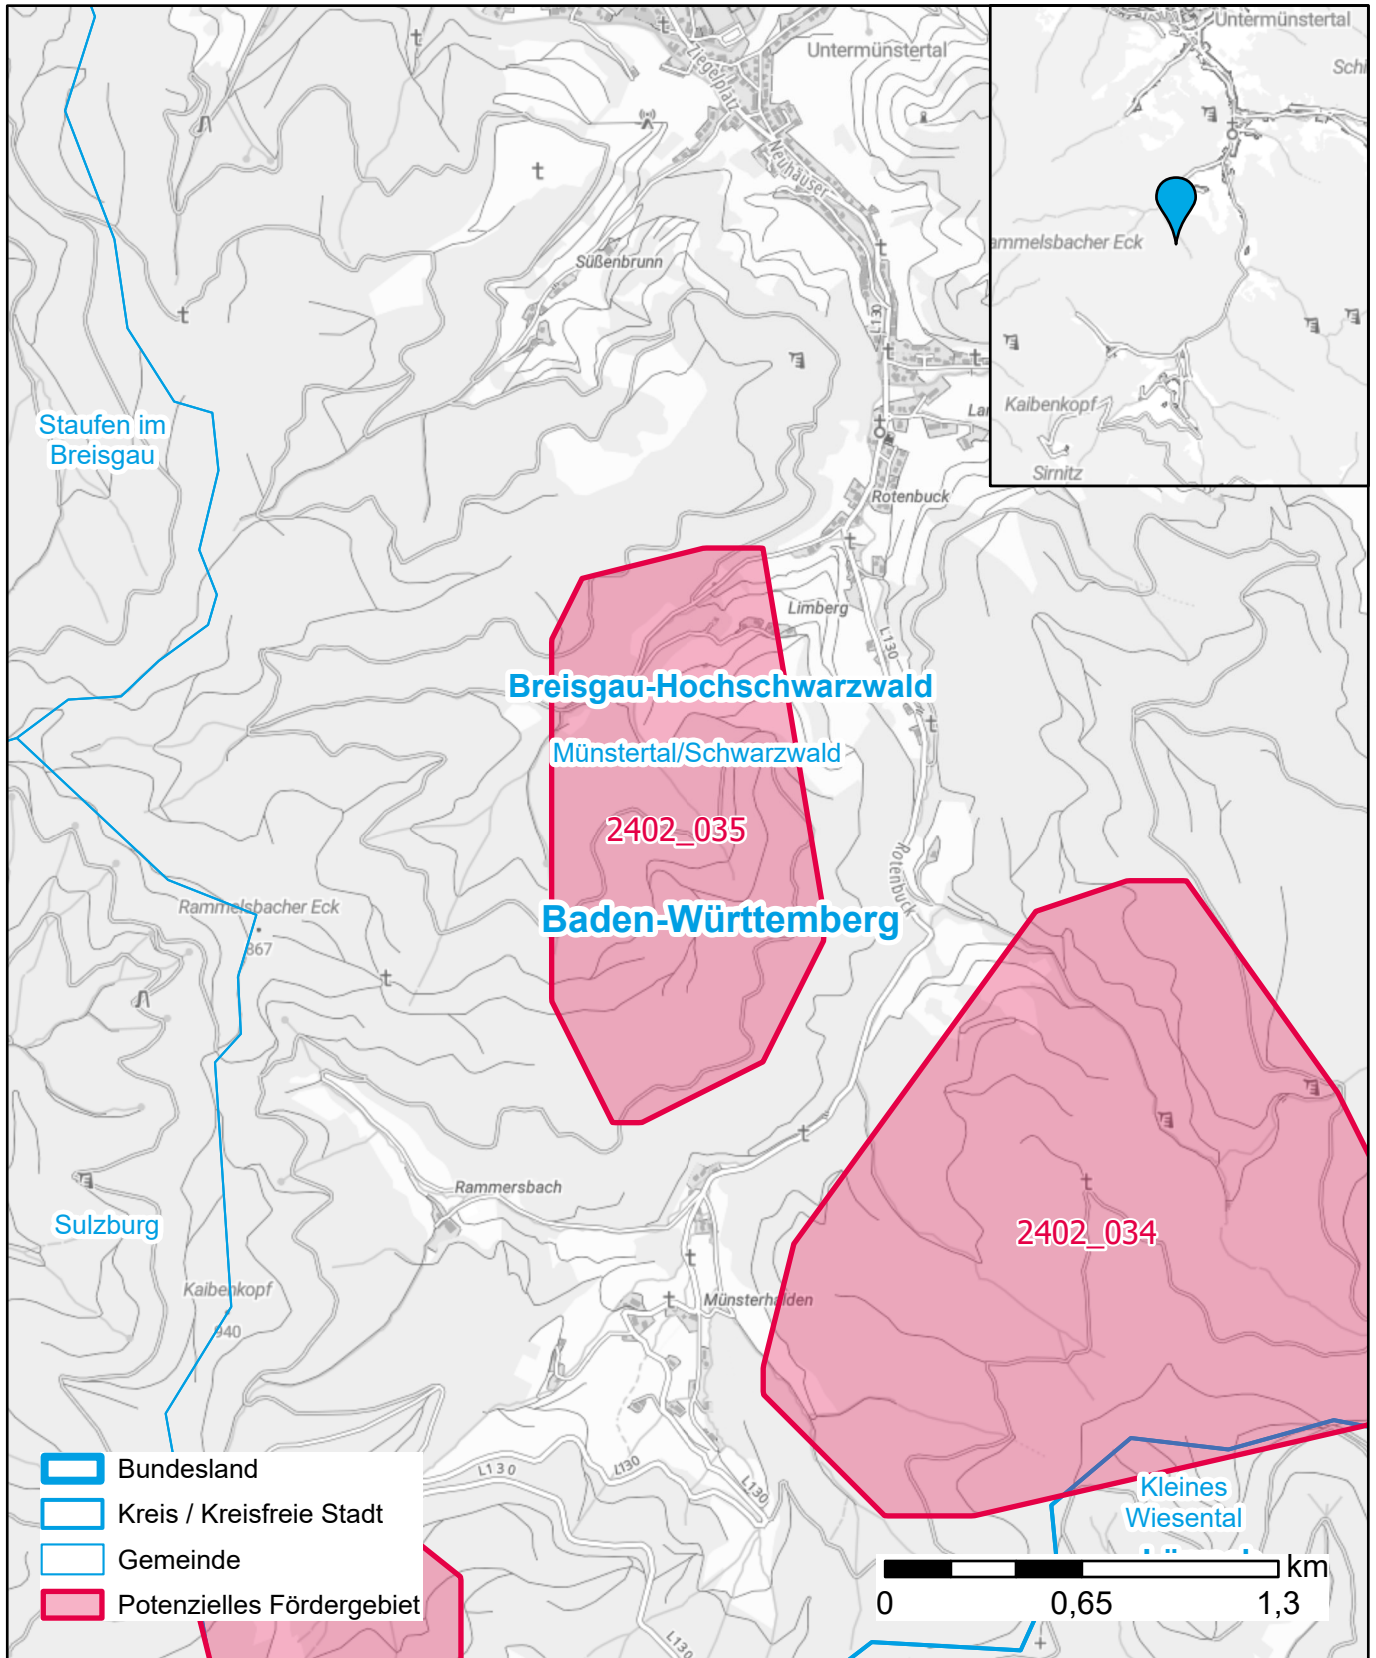

Markterkundungsverfahren zur Schließung weißer Flecken

Baden-Württemberg, Landkreis Breisgau-Hochschwarzwald

Gebiets-ID: 2402_035

Darstellung: Planstand Mai 2024

Datenbasis: MIG Januar 2024

Hintergrundkarte: © GeoBasis-DE / BKG (2022)