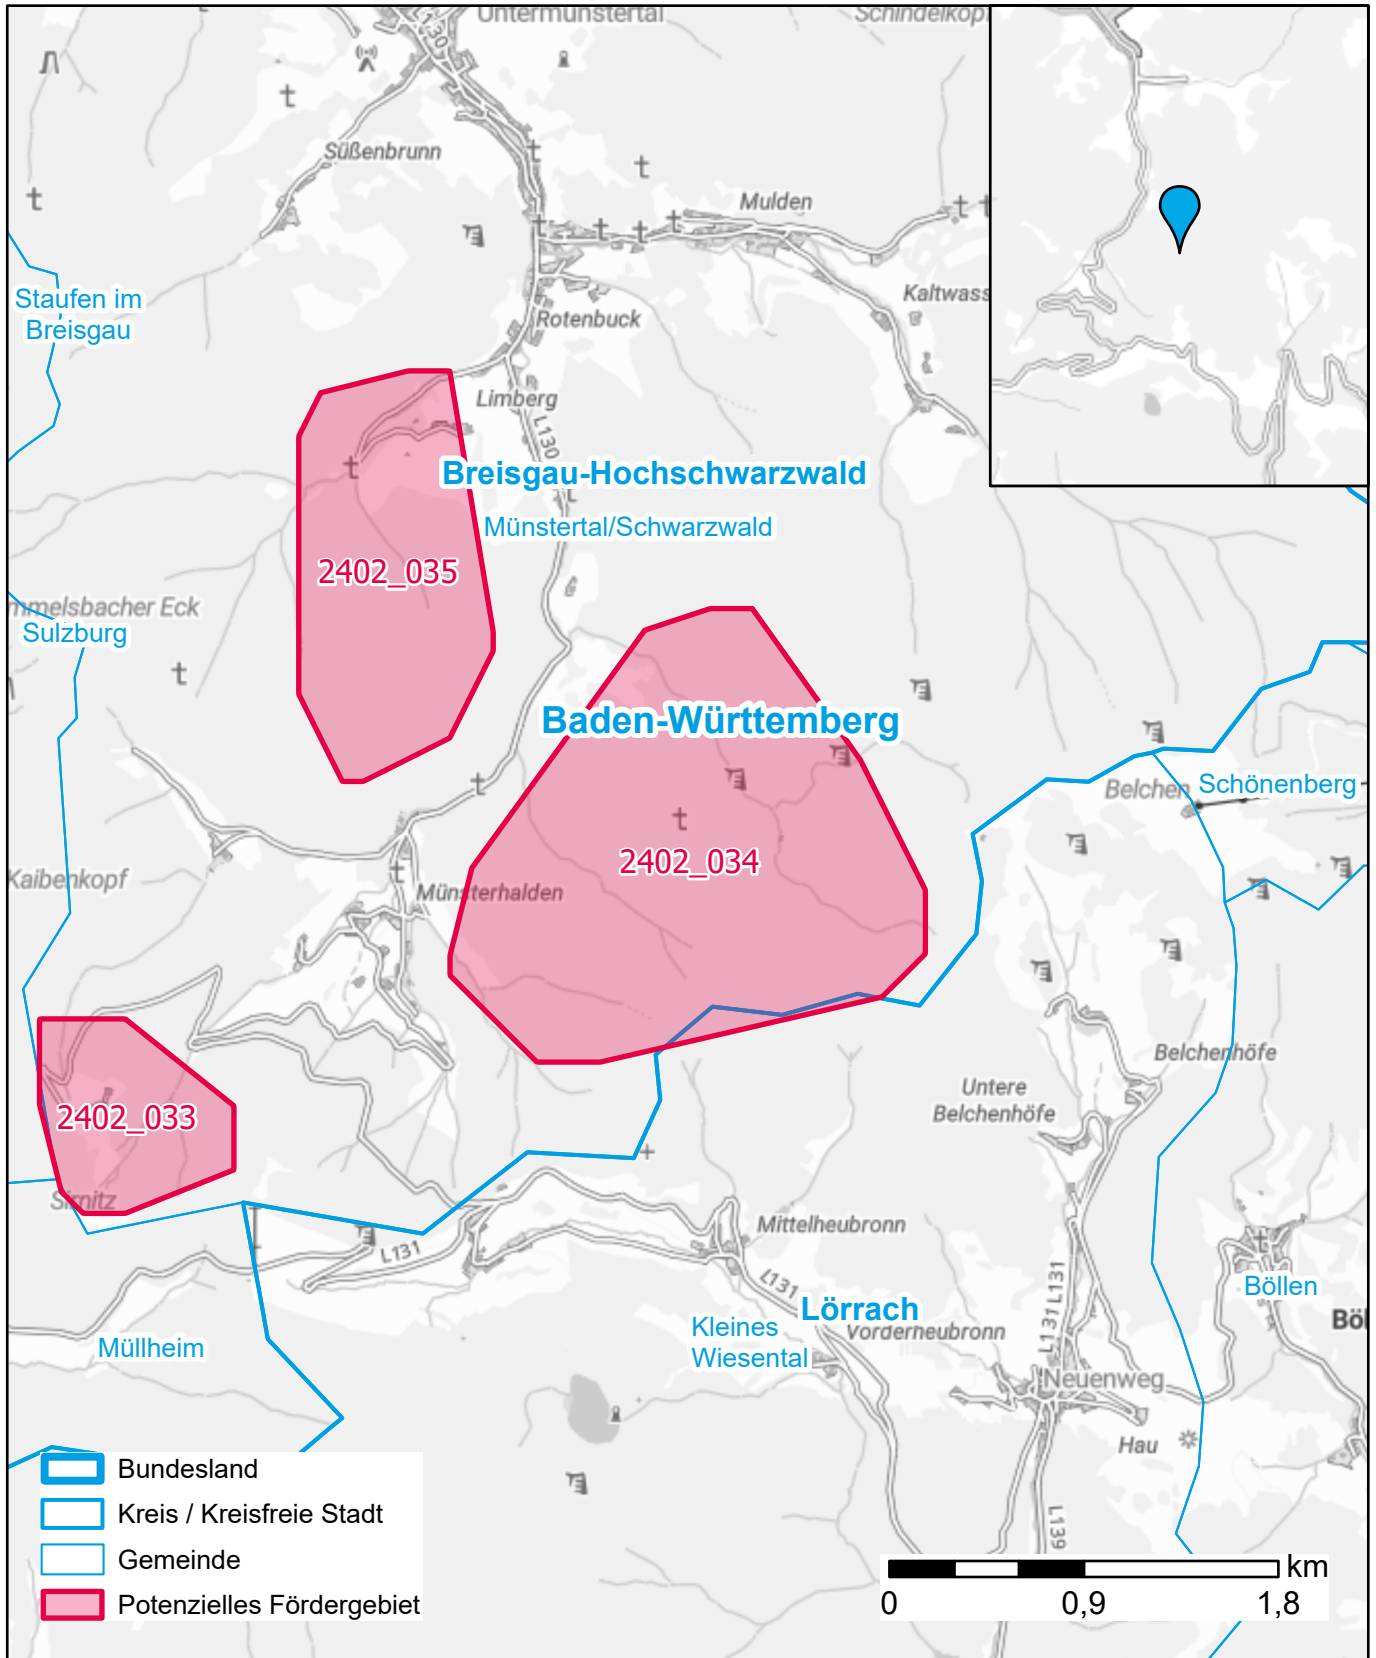

# Markterkundungsverfahren zur Schließung weißer Flecken

Baden-Württemberg, Landkreis Lörrach, Landkreis Breisgau-Hochschwarzwald  
Gebiets-ID: 2402\_034

Darstellung: Planstand Mai 2024  
Datenbasis: MIG Januar 2024  
Hintergrundkarte: © GeoBasis-DE / BKG (2022)