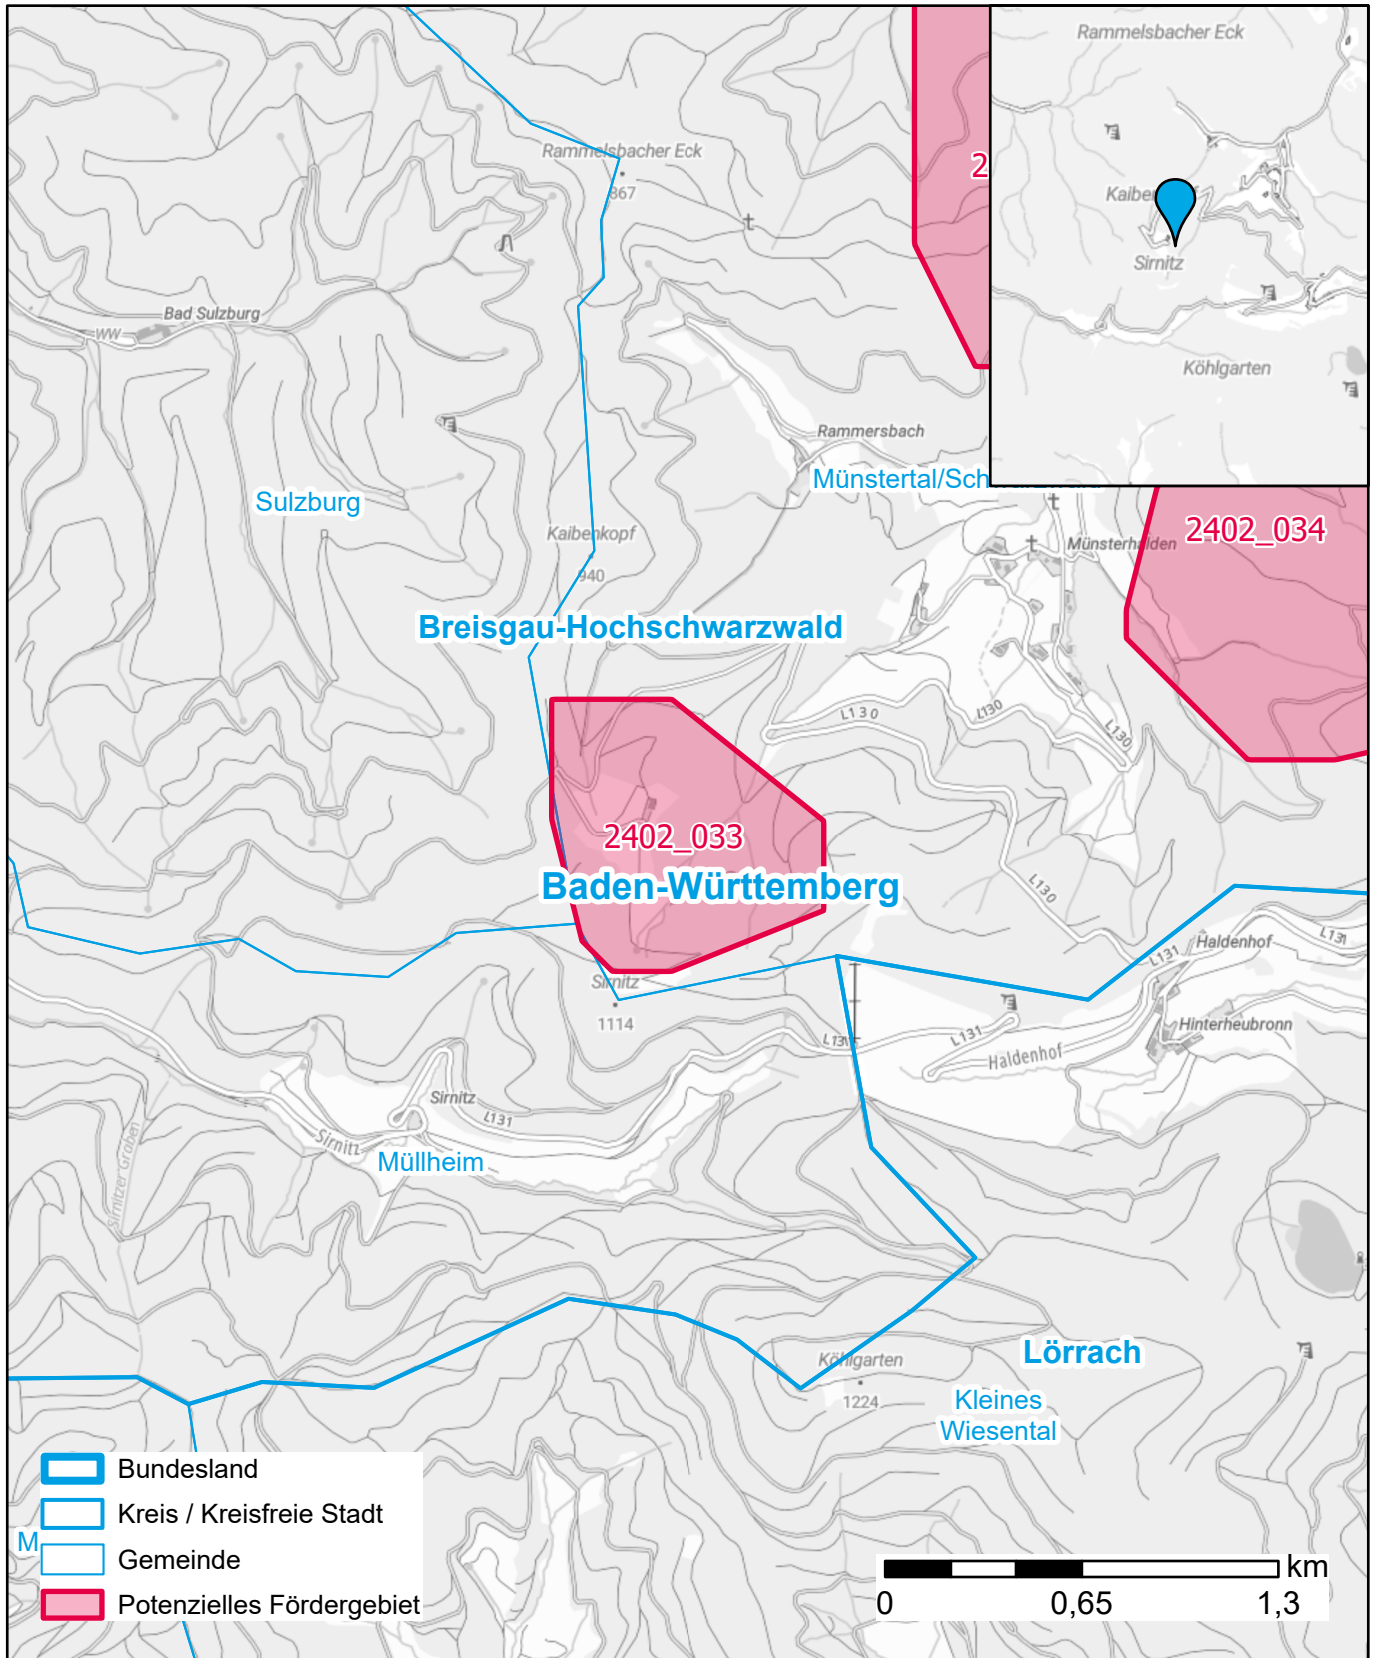

Markterkundungsverfahren zur Schließung weißer Flecken

Baden-Württemberg, Landkreis Breisgau-Hochschwarzwald

Gebiets-ID: 2402_033

Darstellung: Planstand Mai 2024

Datenbasis: MIG Januar 2024

Hintergrundkarte: © GeoBasis-DE / BKG (2022)