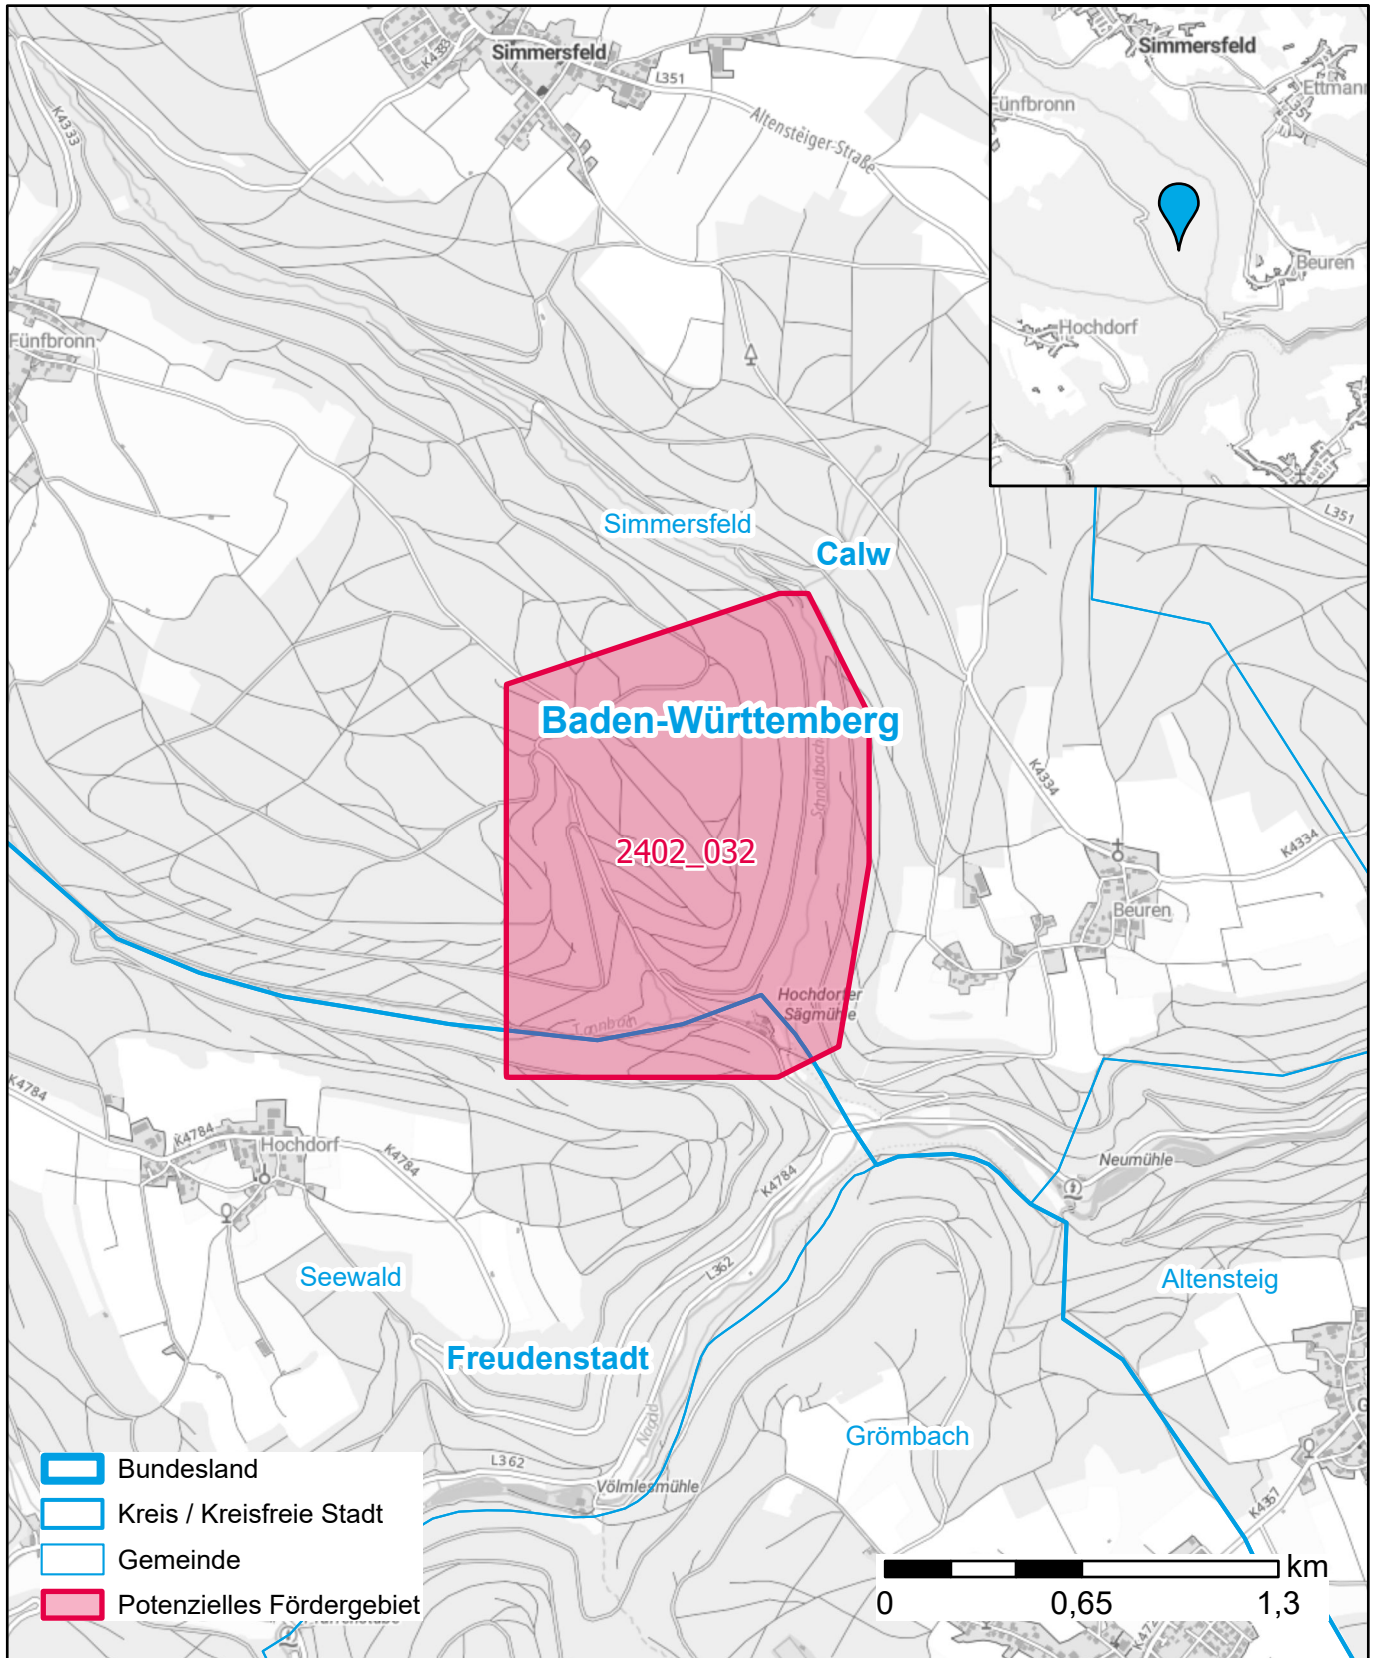

Markterkundungsverfahren zur Schließung weißer Flecken

Baden-Württemberg, Landkreis Calw, Landkreis Freudenstadt
Gebiets-ID: 2402_032

Darstellung: Planstand Mai 2024
Datenbasis: MIG Januar 2024
Hintergrundkarte: © GeoBasis-DE / BKG (2022)