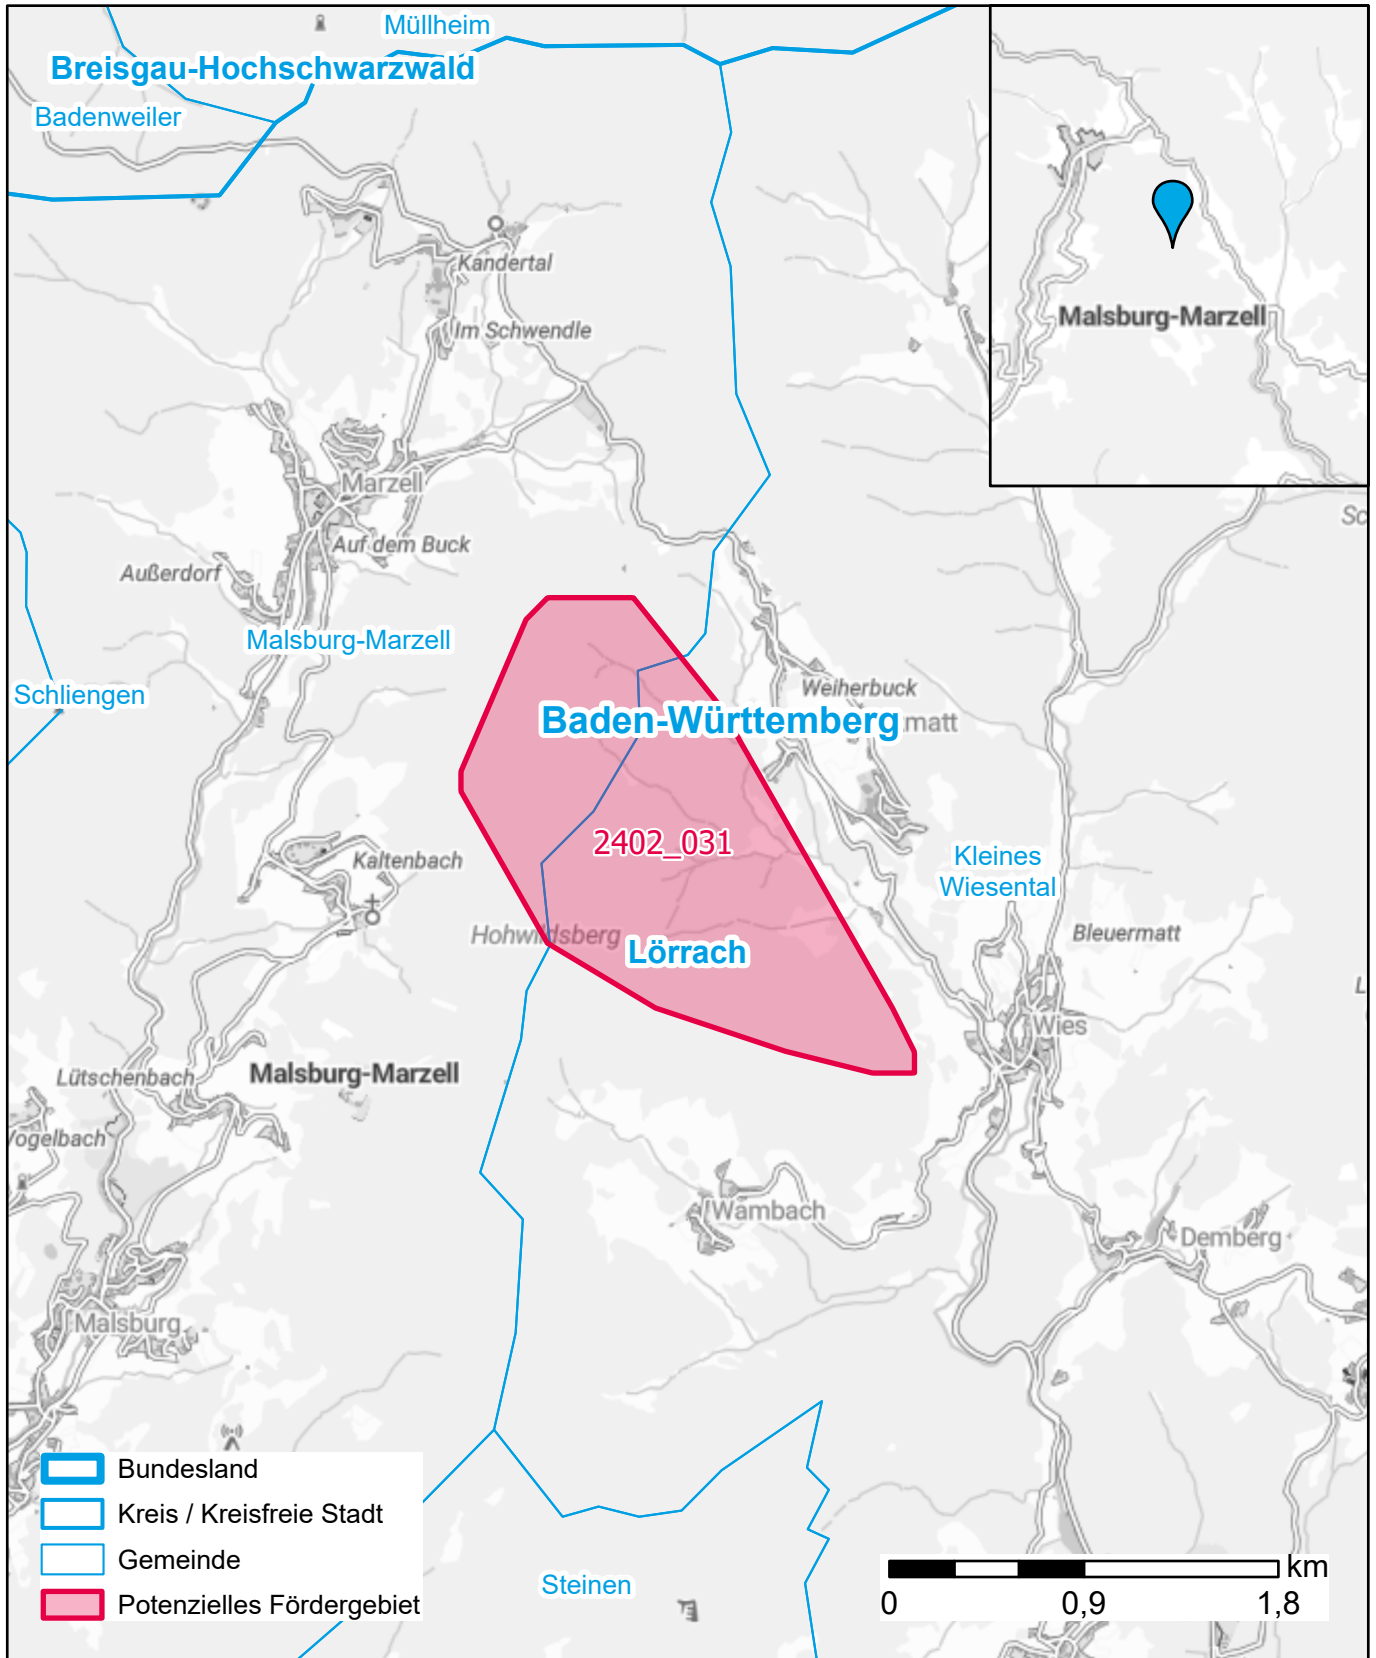

Markterkundungsverfahren zur Schließung weißer Flecken

Baden-Württemberg, Landkreis Lörrach

Gebiets-ID: 2402_031

Darstellung: Planstand Mai 2024

Datenbasis: MIG Januar 2024

Hintergrundkarte: © GeoBasis-DE / BKG (2022)