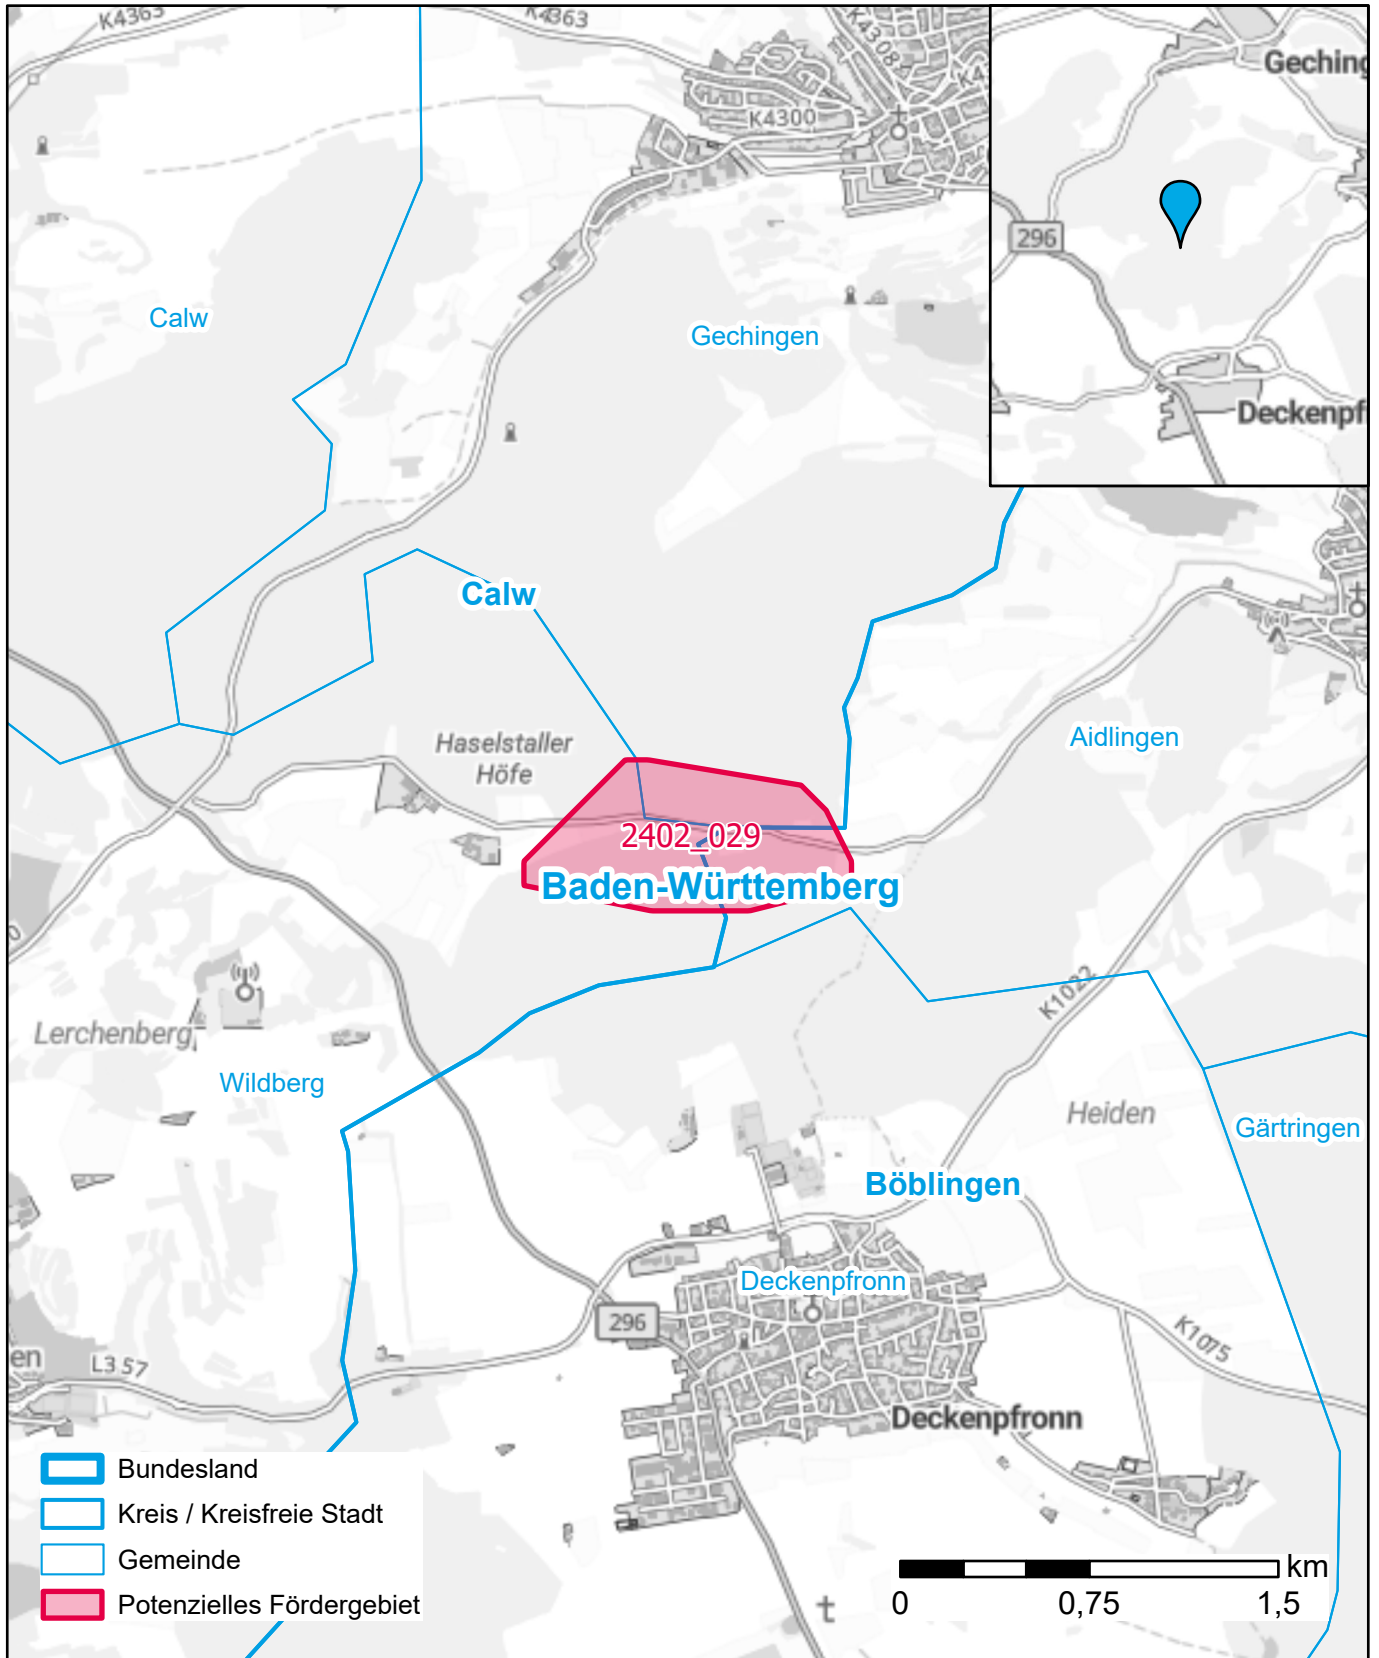

# Markterkundungsverfahren zur Schließung weißer Flecken

Baden-Württemberg, Landkreis Böblingen, Landkreis Calw  
Gebiets-ID: 2402\_029

Darstellung: Planstand Mai 2024  
Datenbasis: MIG Januar 2024  
Hintergrundkarte: © GeoBasis-DE / BKG (2022)