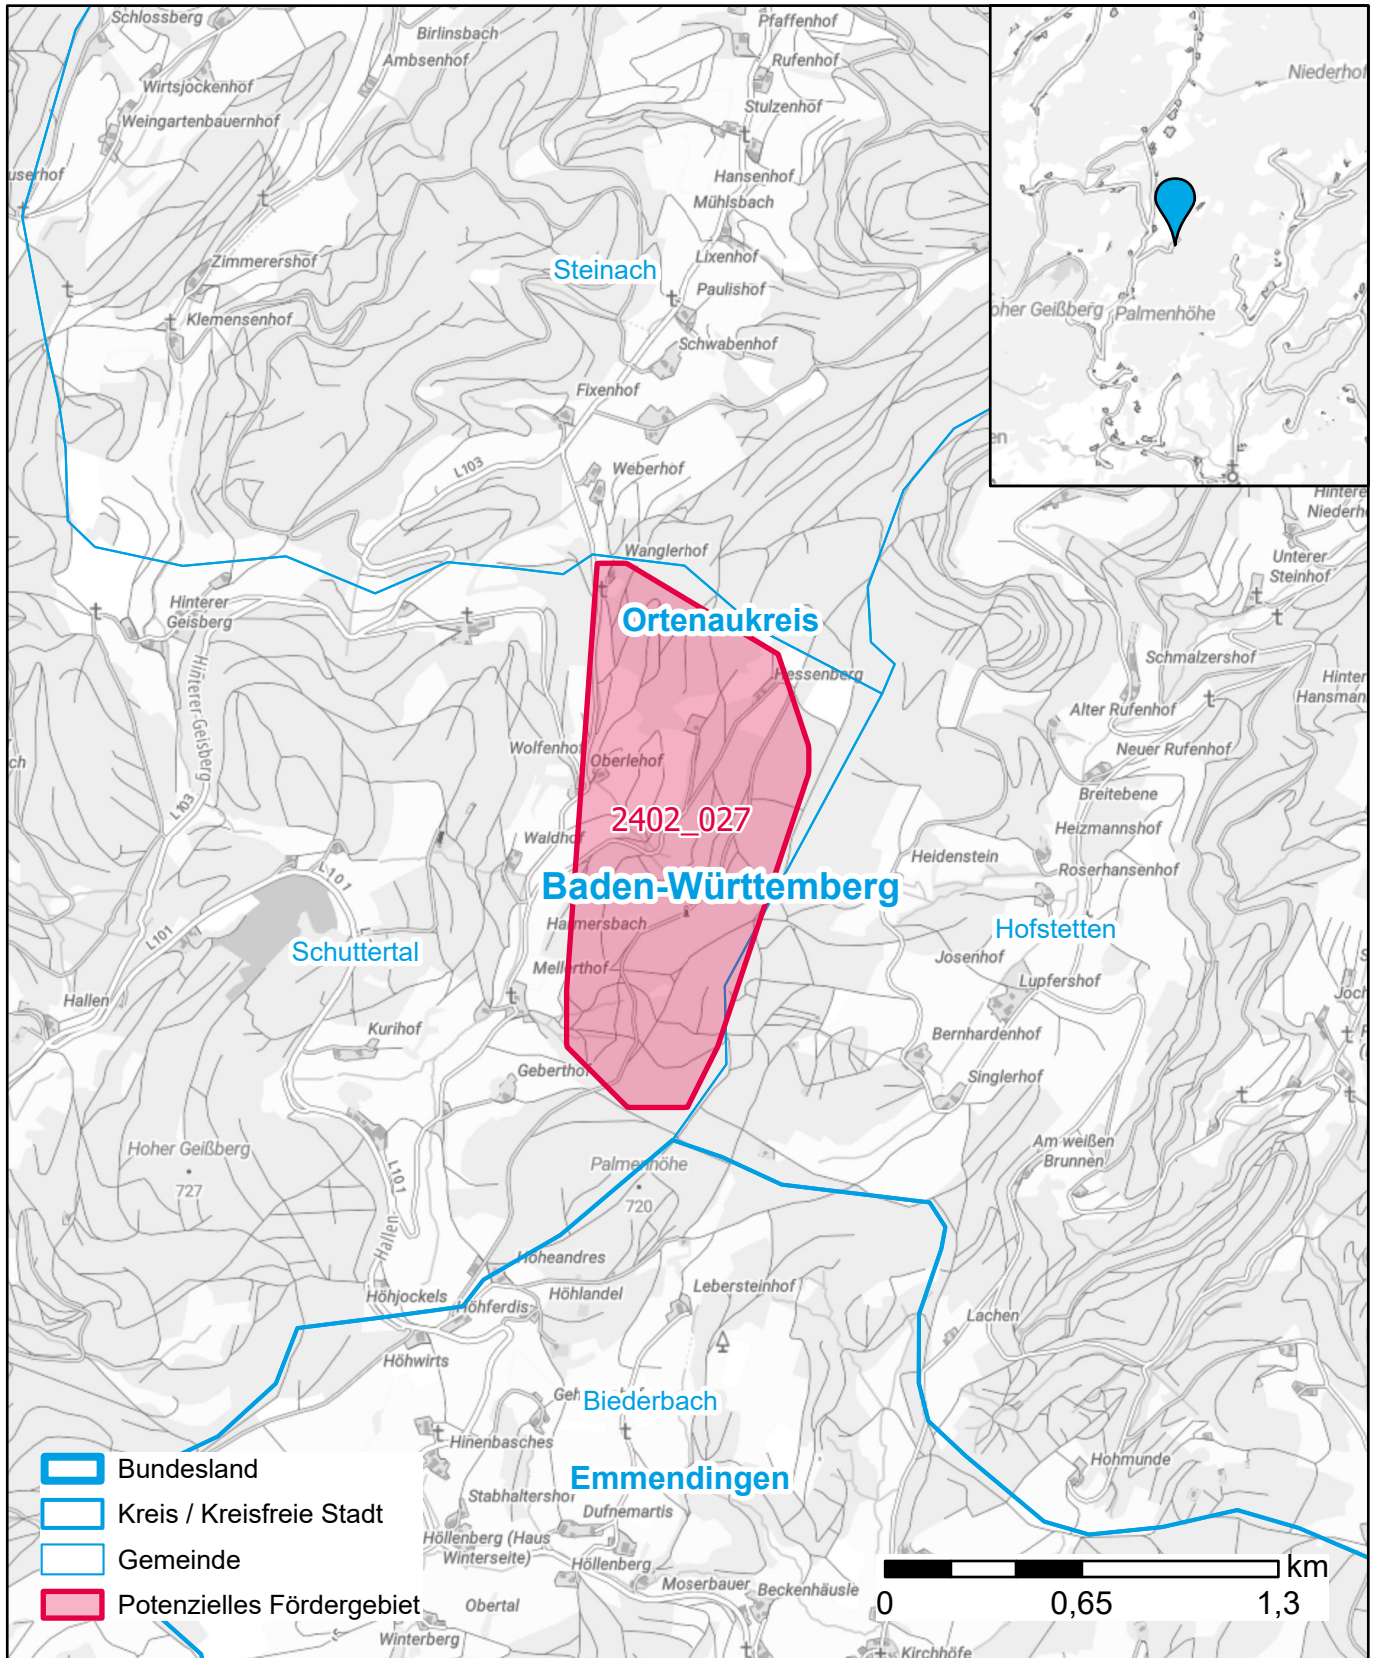

Markterkundungsverfahren zur Schließung weißer Flecken

Baden-Württemberg, Landkreis Ortenaukreis

Gebiets-ID: 2402_027

Darstellung: Planstand Mai 2024

Datenbasis: MIG Januar 2024

Hintergrundkarte: © GeoBasis-DE / BKG (2022)