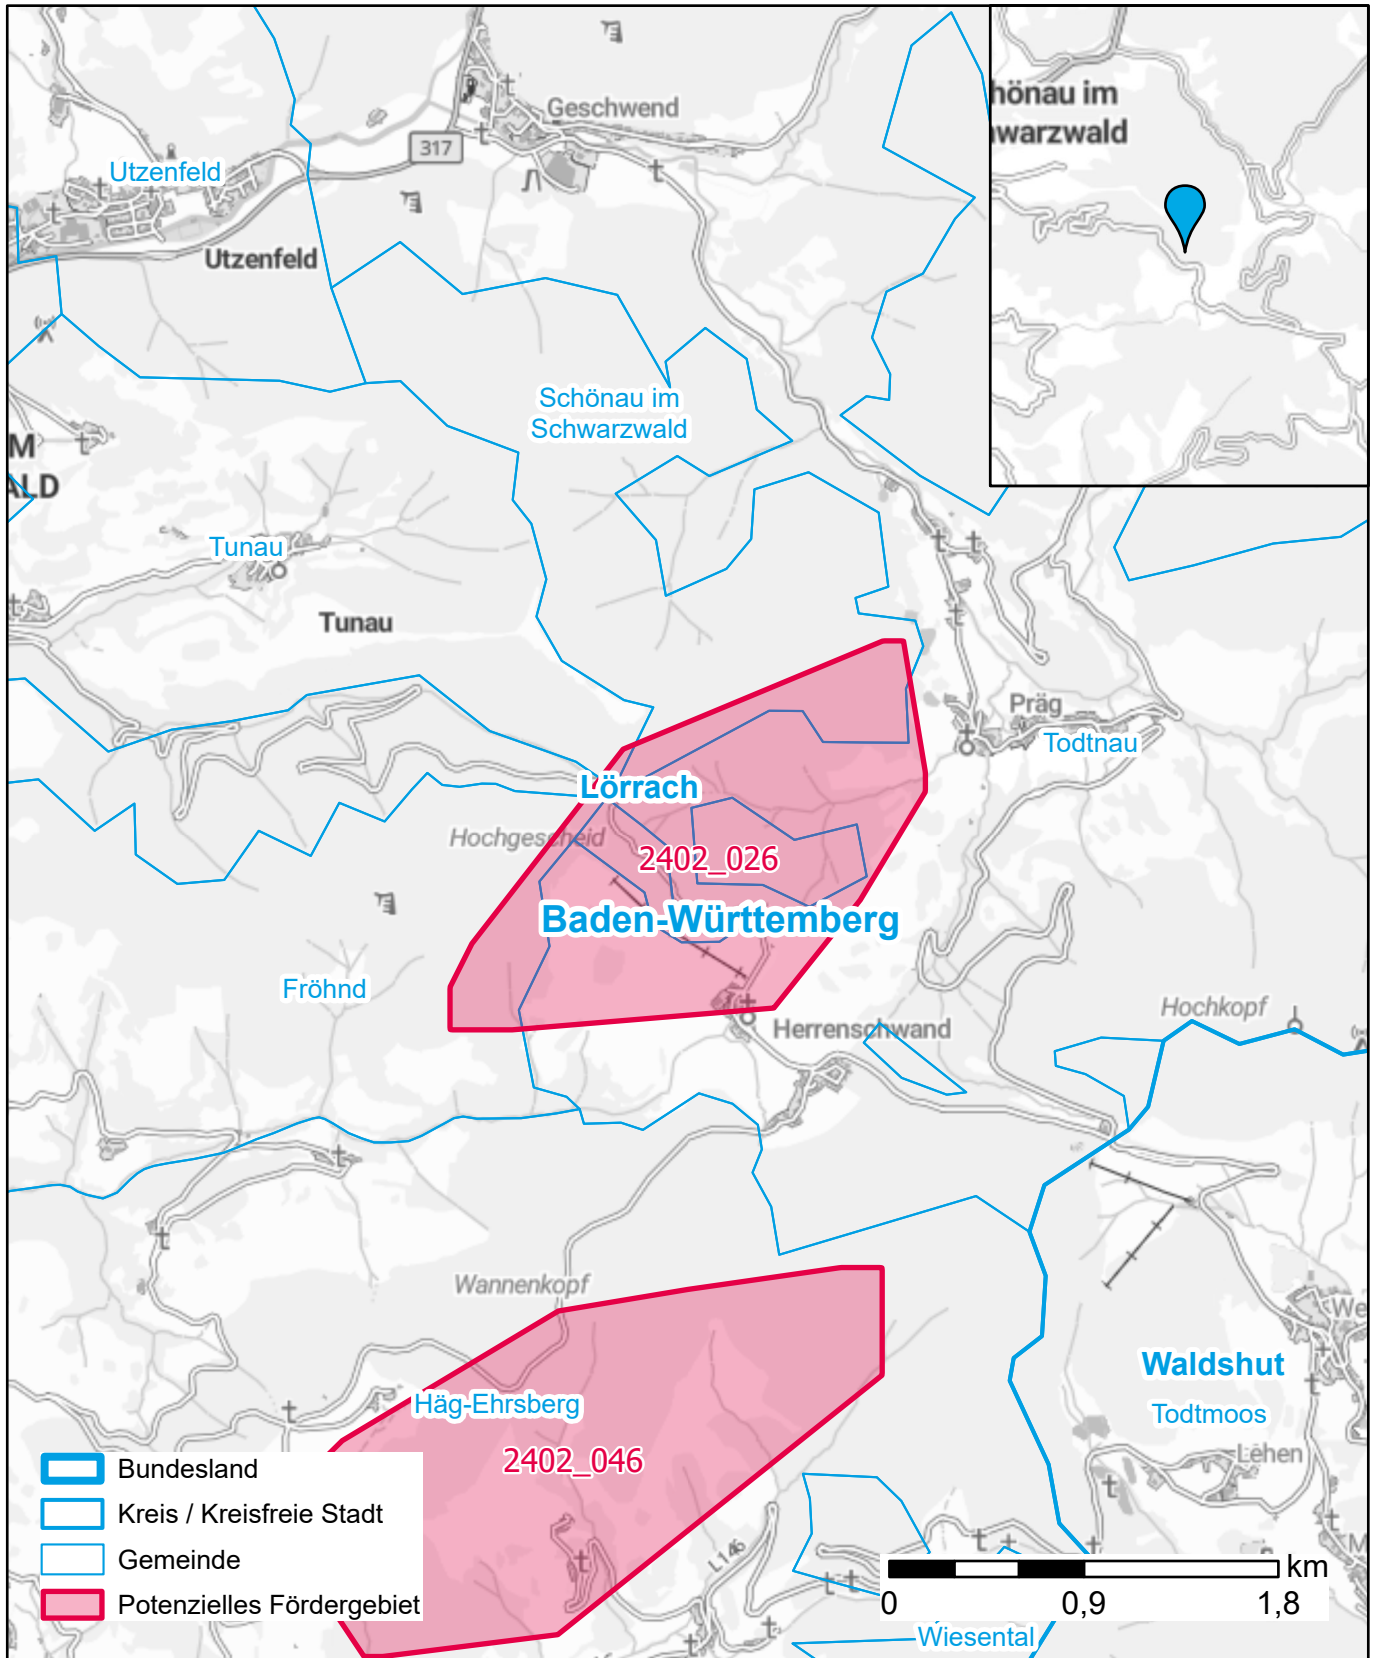

Markterkundungsverfahren zur Schließung weißer Flecken

Baden-Württemberg, Landkreis Lörrach
Gebiets-ID: 2402_026

Darstellung: Planstand Mai 2024
Datenbasis: MIG Januar 2024
Hintergrundkarte: © GeoBasis-DE / BKG (2022)