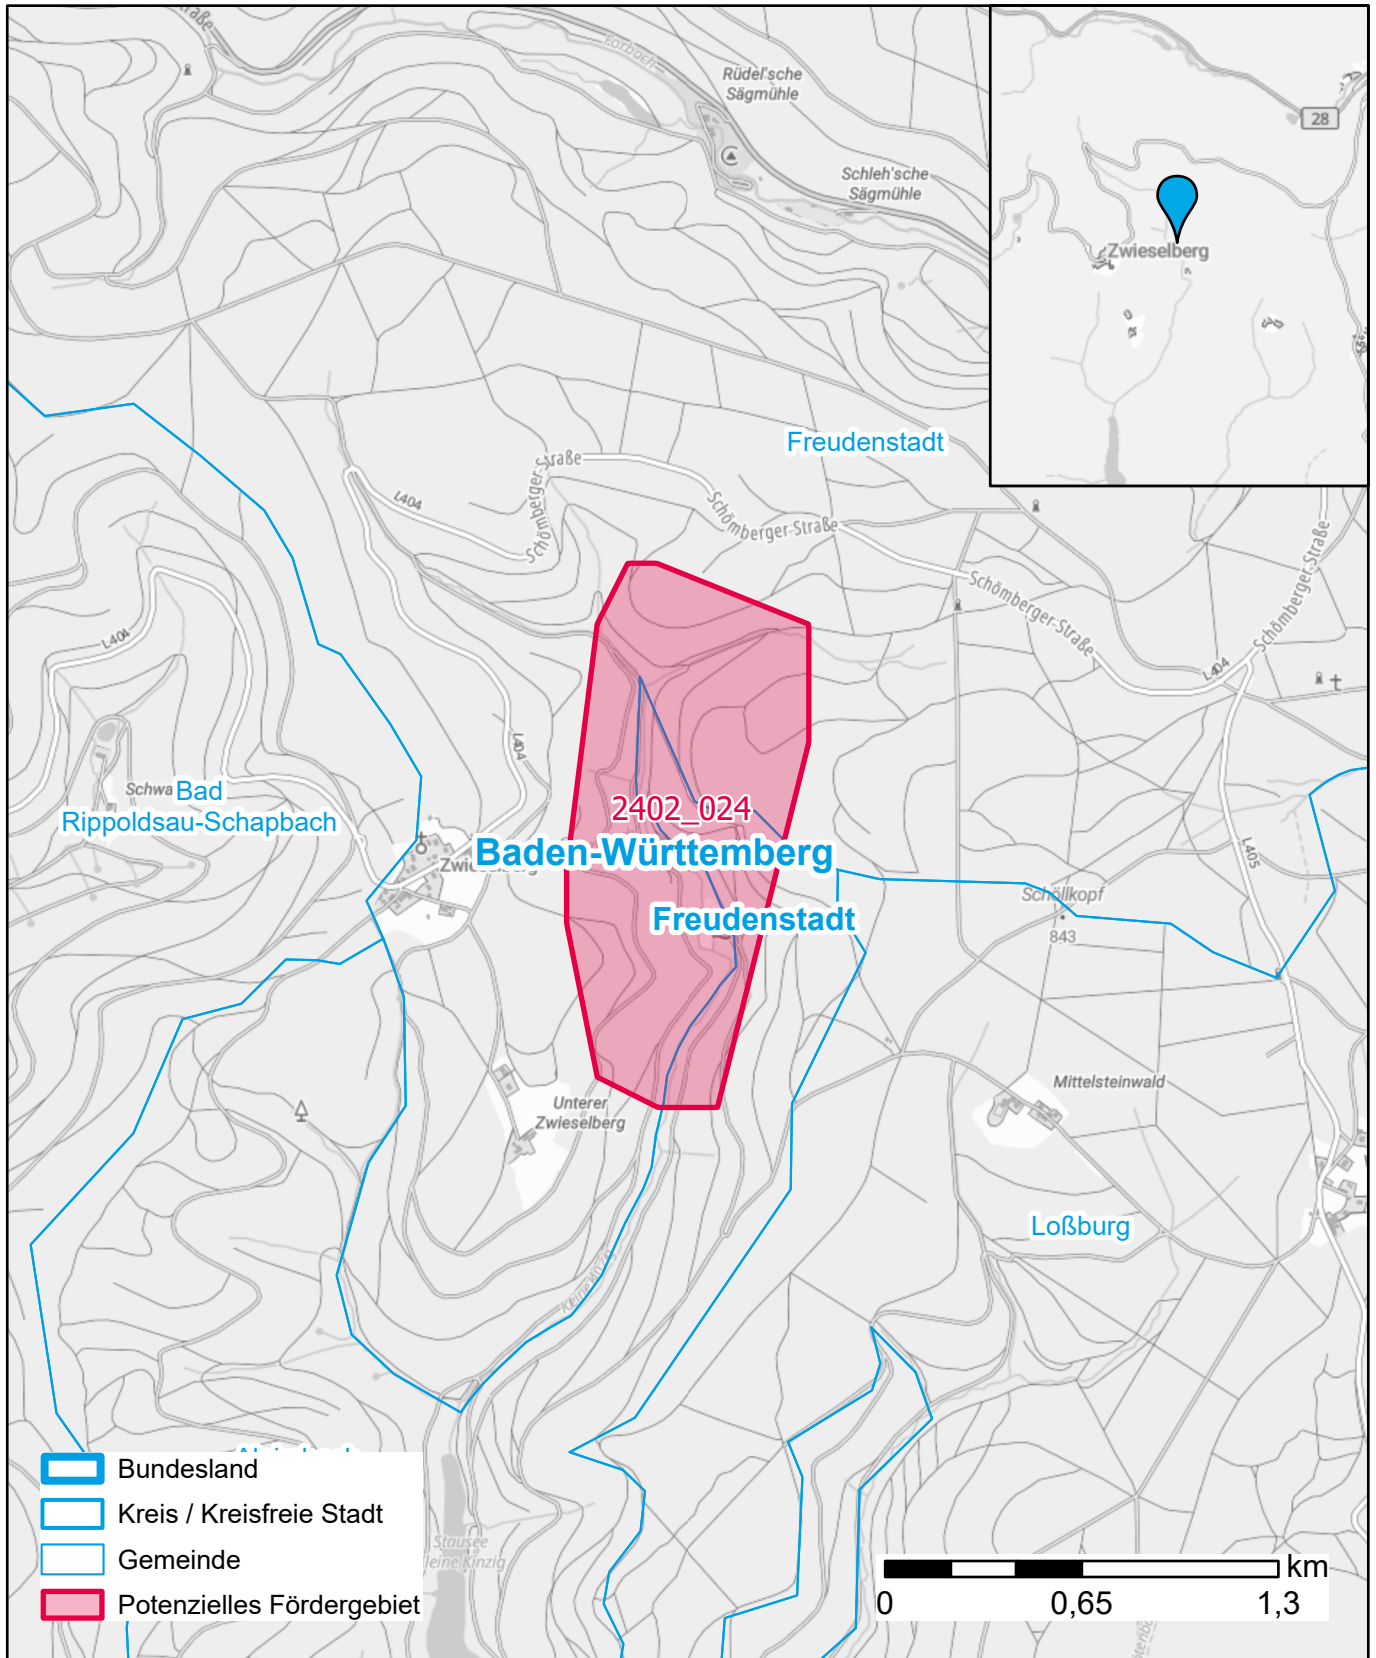

Markterkundungsverfahren zur Schließung weißer Flecken

Baden-Württemberg, Landkreis Freudenstadt
Gebiets-ID: 2402_024

Darstellung: Planstand Mai 2024
Datenbasis: MIG Januar 2024
Hintergrundkarte: © GeoBasis-DE / BKG (2022)