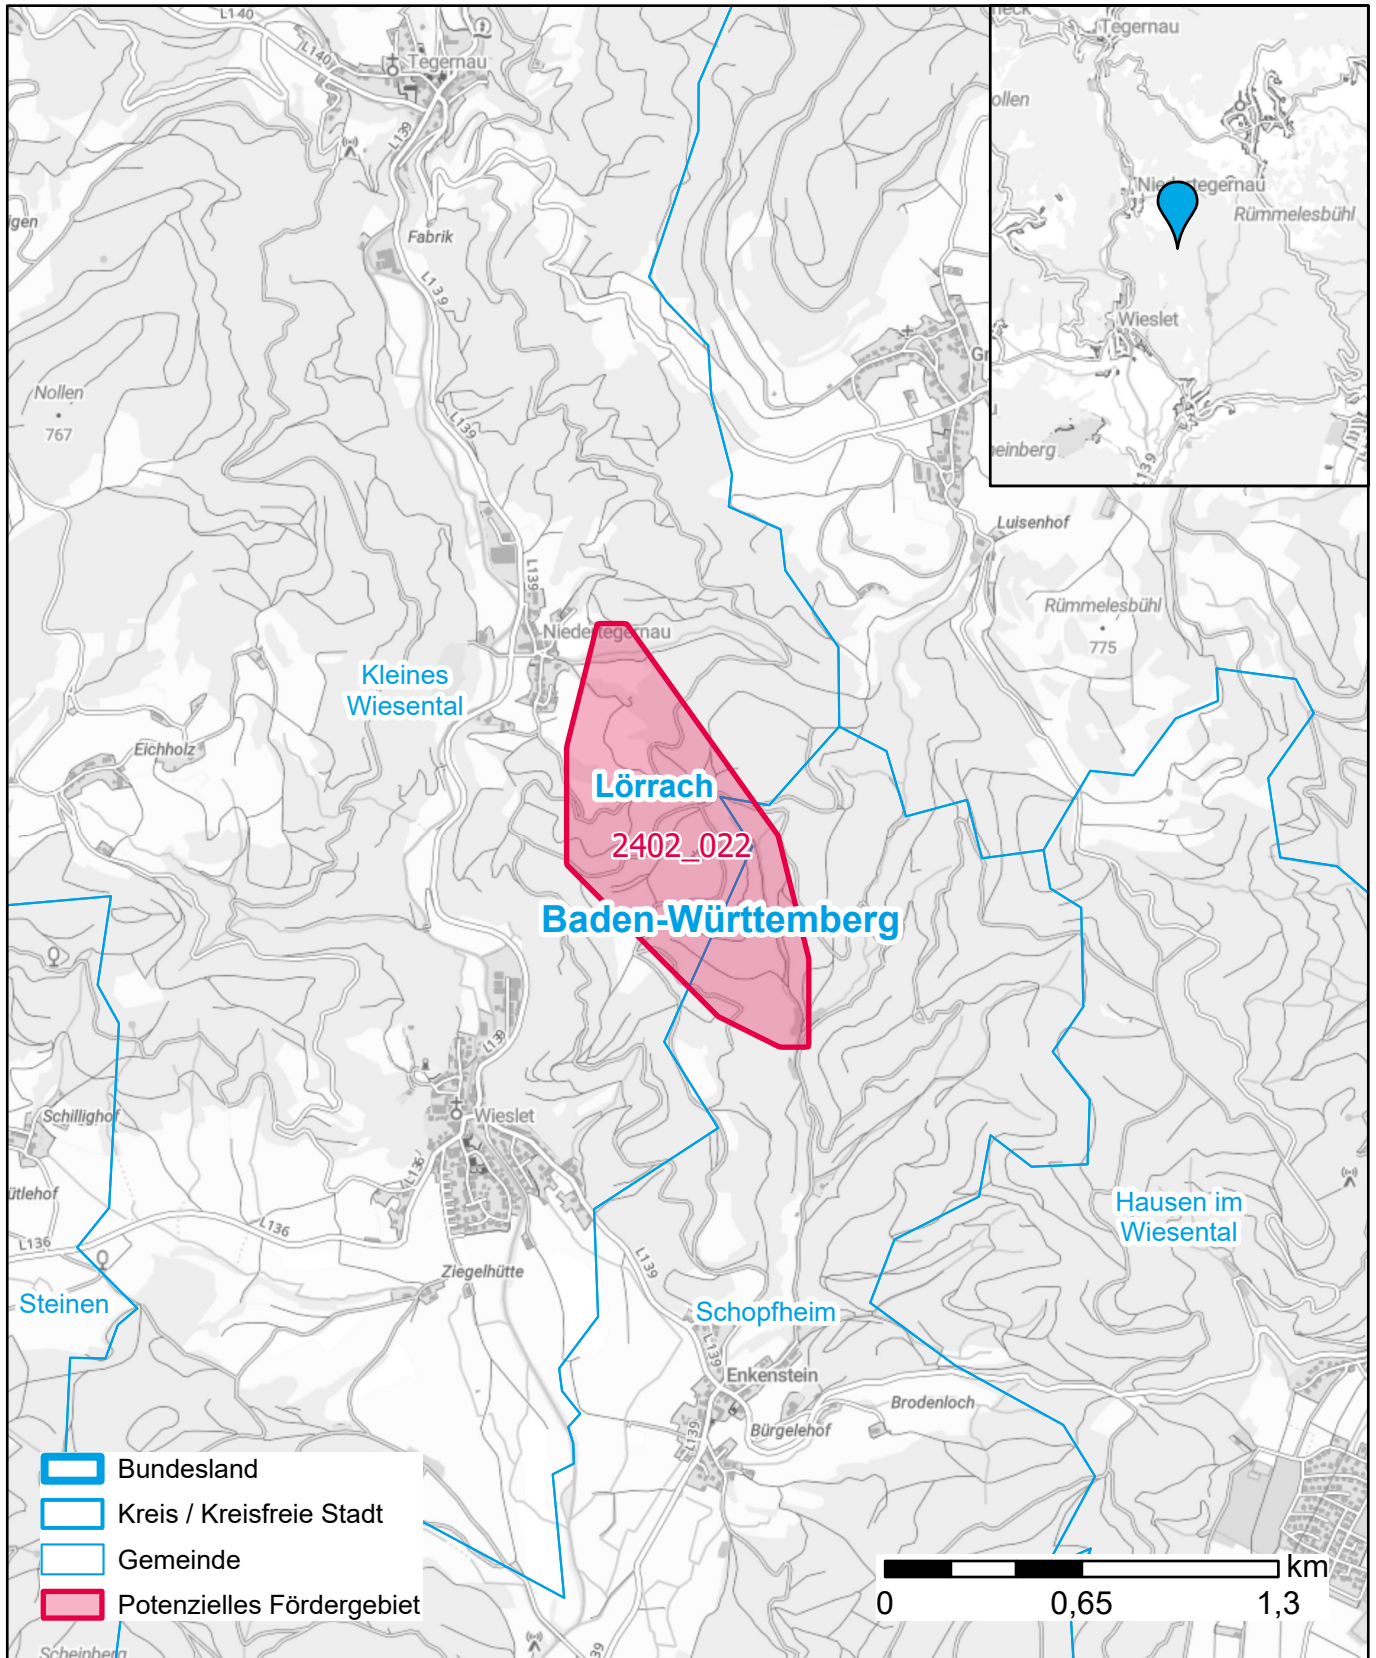

Markterkundungsverfahren zur Schließung weißer Flecken

Baden-Württemberg, Landkreis Lörrach
Gebiets-ID: 2402_022

Darstellung: Planstand Mai 2024
Datenbasis: MIG Januar 2024
Hintergrundkarte: © GeoBasis-DE / BKG (2022)