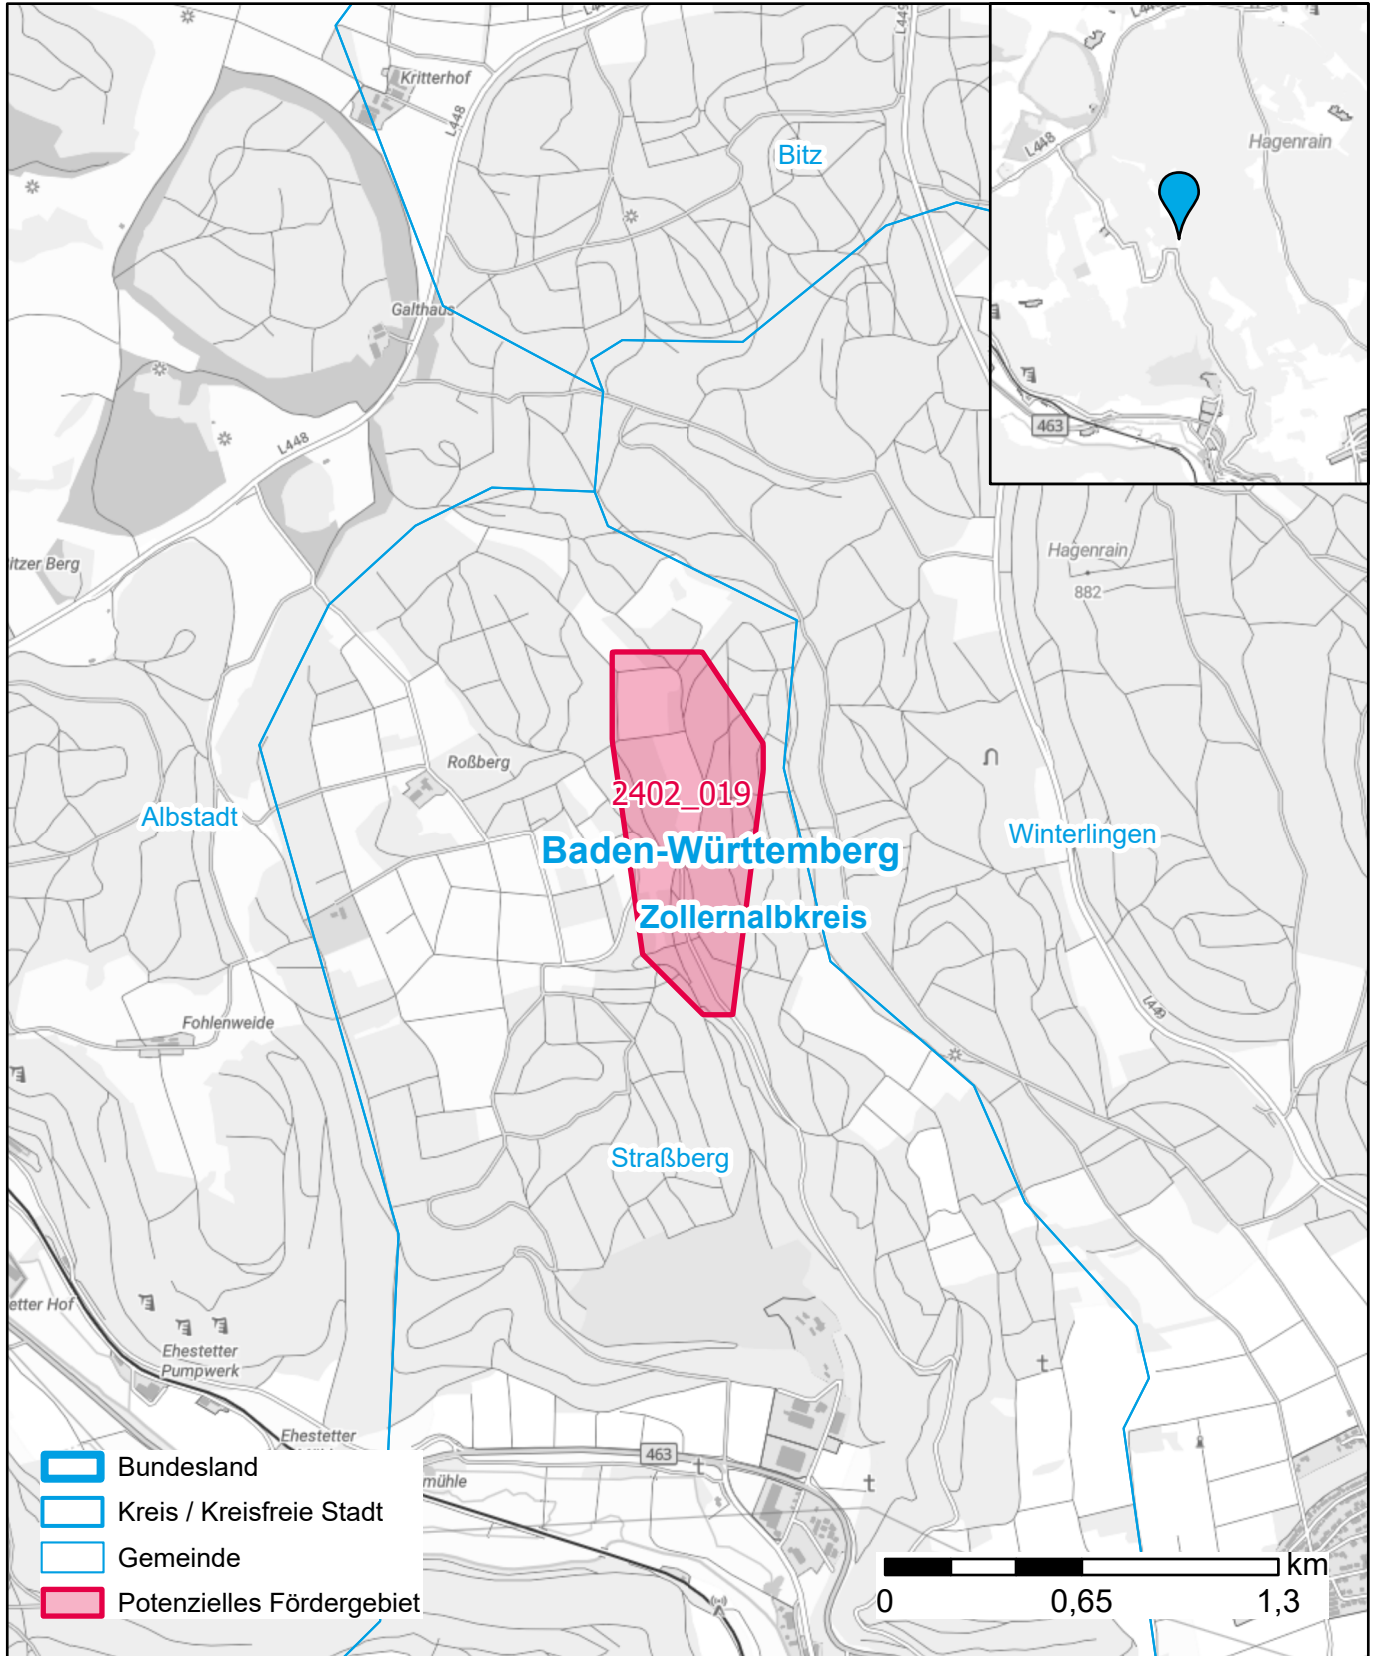

# Markterkundungsverfahren zur Schließung weißer Flecken

Baden-Württemberg, Landkreis Zollernalbkreis  
Gebiets-ID: 2402\_019

Darstellung: Planstand Mai 2024  
Datenbasis: MIG Januar 2024  
Hintergrundkarte: © GeoBasis-DE / BKG (2022)