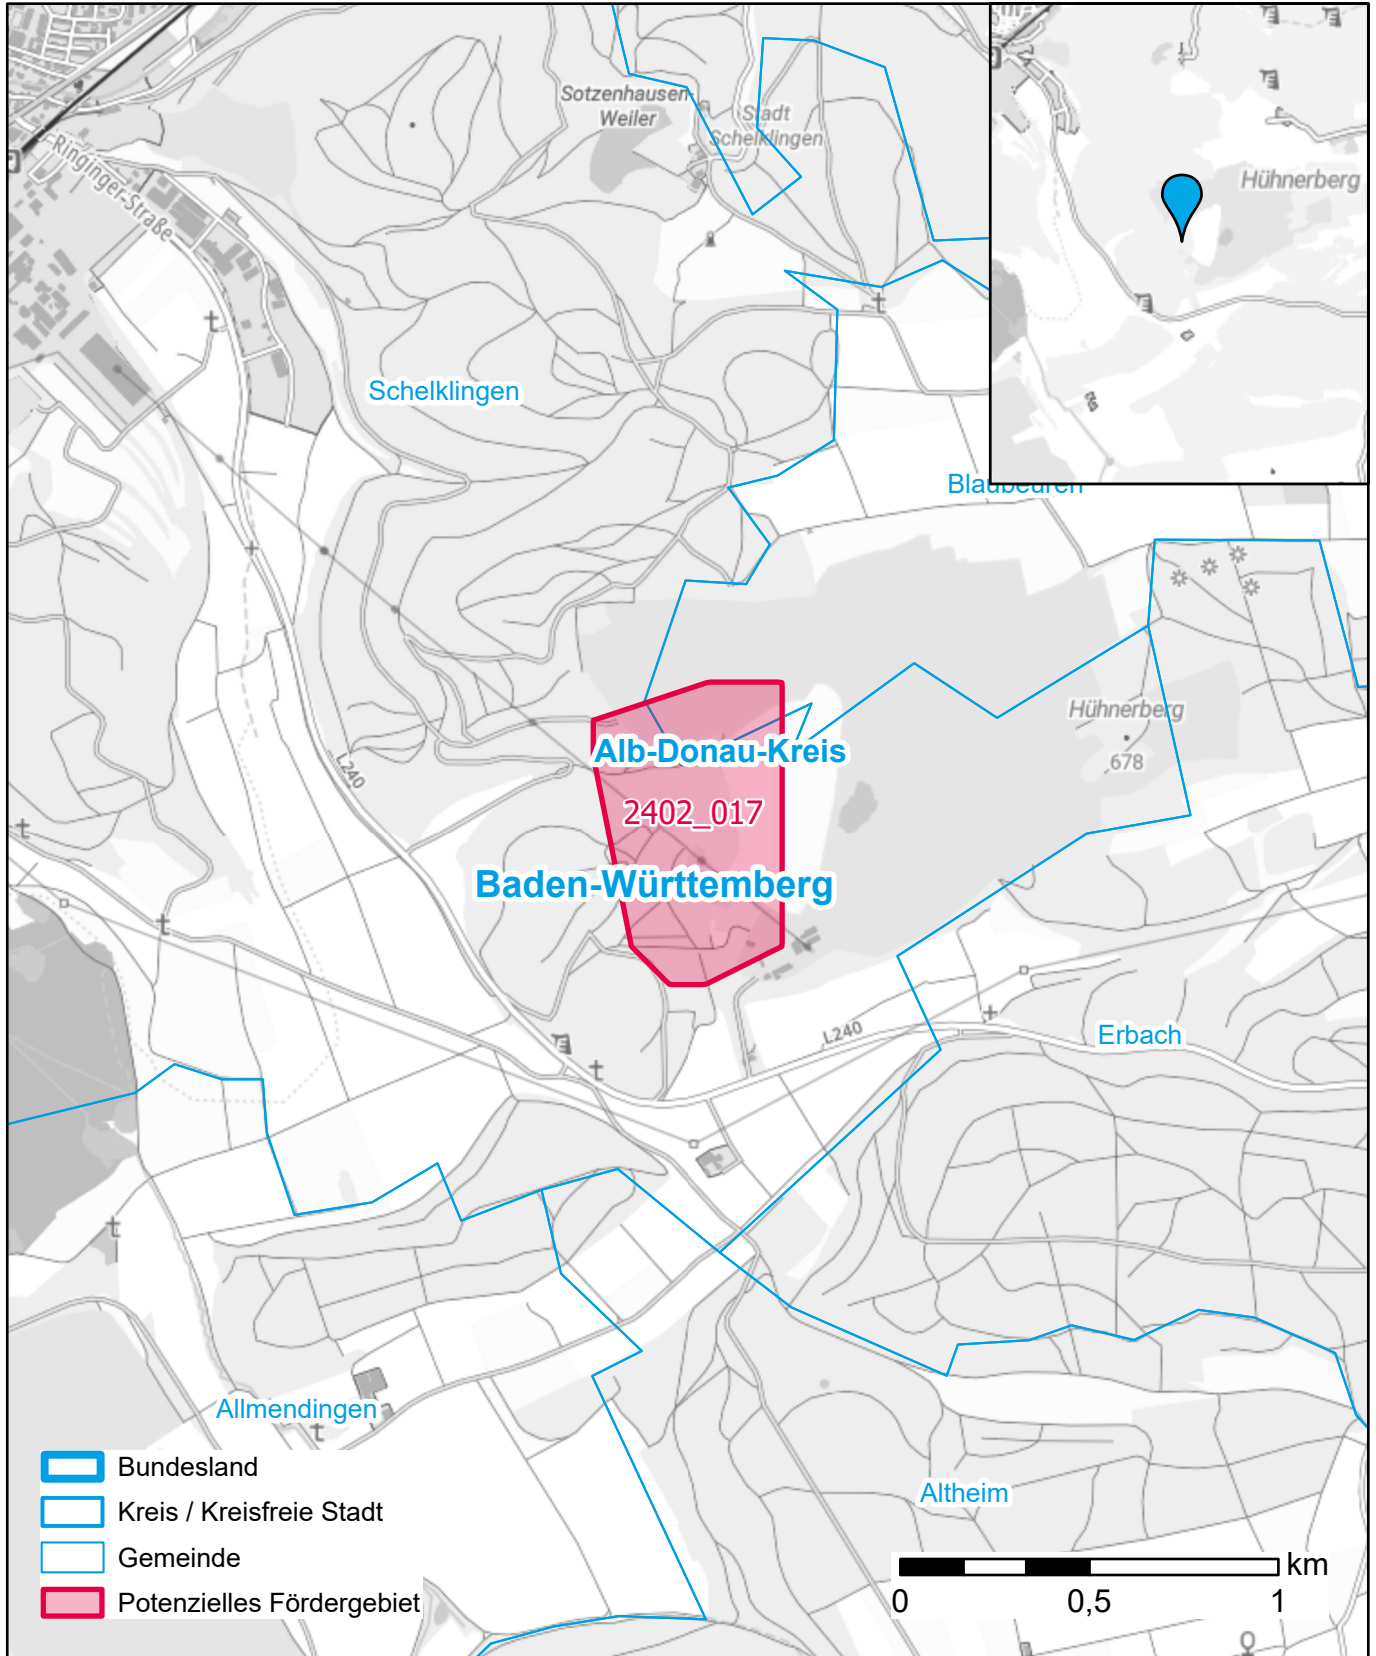

Markterkundungsverfahren zur Schließung weißer Flecken

Baden-Württemberg, Landkreis Alb-Donau-Kreis
Gebiets-ID: 2402_017

Darstellung: Planstand Mai 2024
Datenbasis: MIG Januar 2024
Hintergrundkarte: © GeoBasis-DE / BKG (2022)