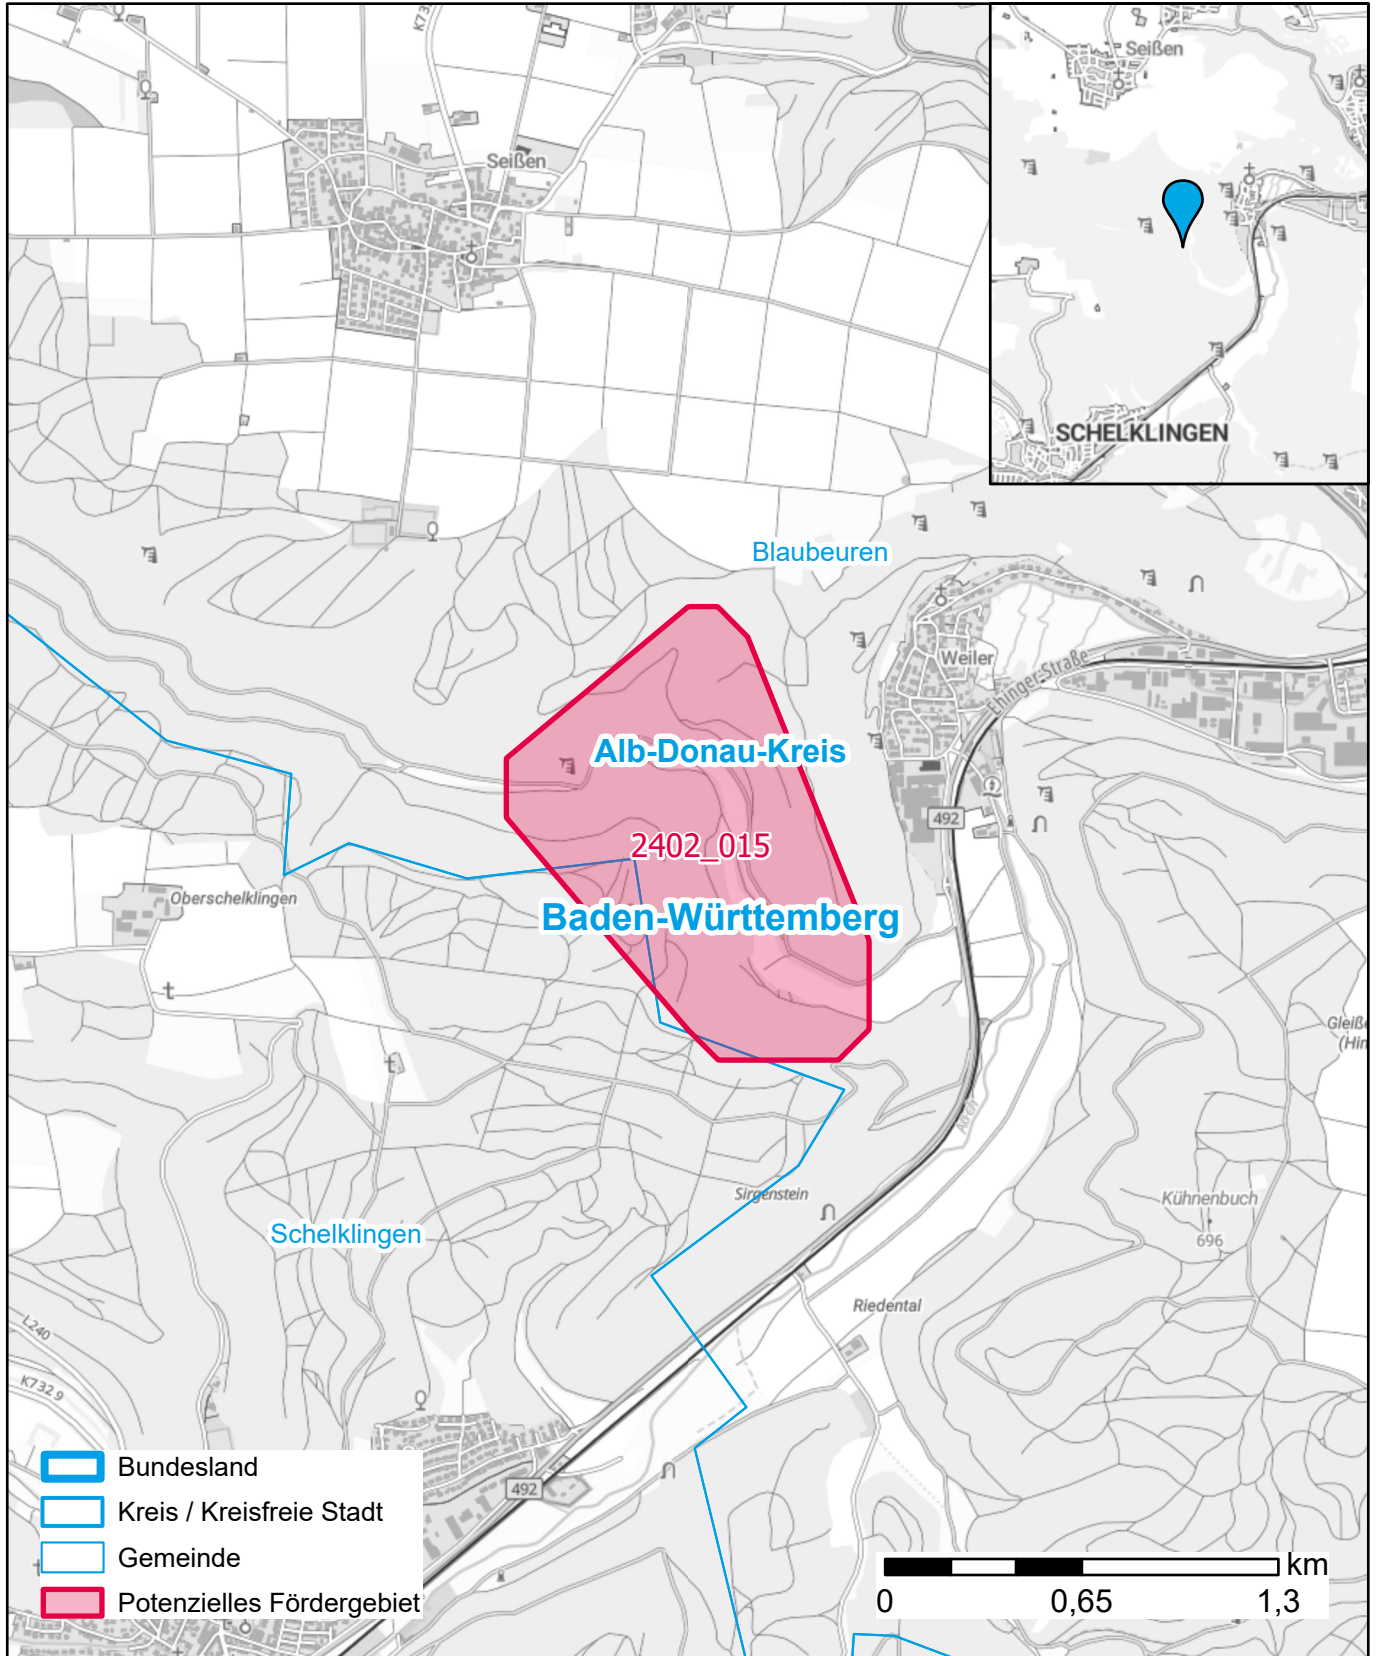

# Markterkundungsverfahren zur Schließung weißer Flecken

Baden-Württemberg, Landkreis Alb-Donau-Kreis  
Gebiets-ID: 2402\_015

Darstellung: Planstand Mai 2024  
Datenbasis: MIG Januar 2024  
Hintergrundkarte: © GeoBasis-DE / BKG (2022)