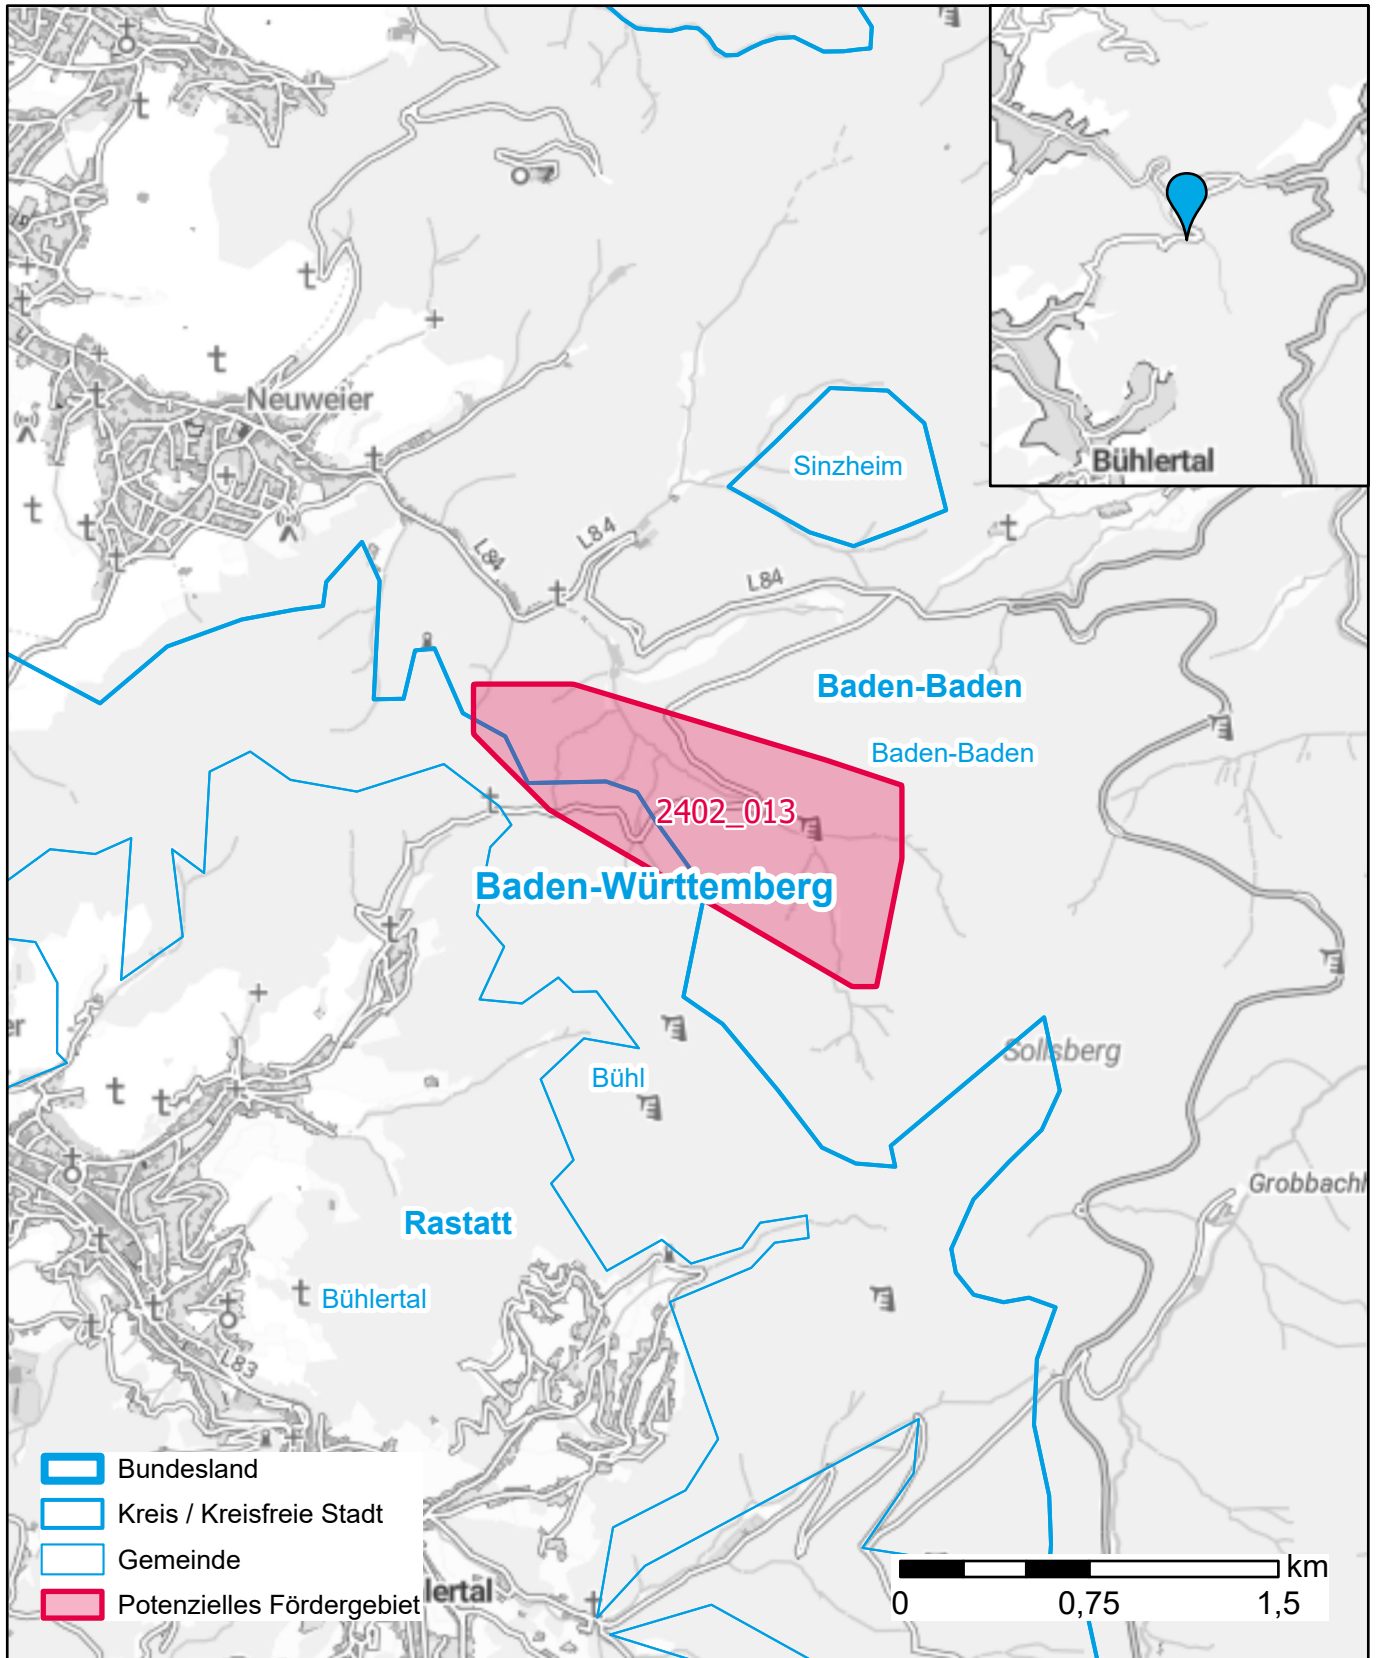

Markterkundungsverfahren zur Schließung weißer Flecken

Baden-Württemberg, Stadtkreis Baden-Baden, Landkreis Rastatt
Gebiets-ID: 2402_013

Darstellung: Planstand Mai 2024
Datenbasis: MIG Januar 2024
Hintergrundkarte: © GeoBasis-DE / BKG (2022)