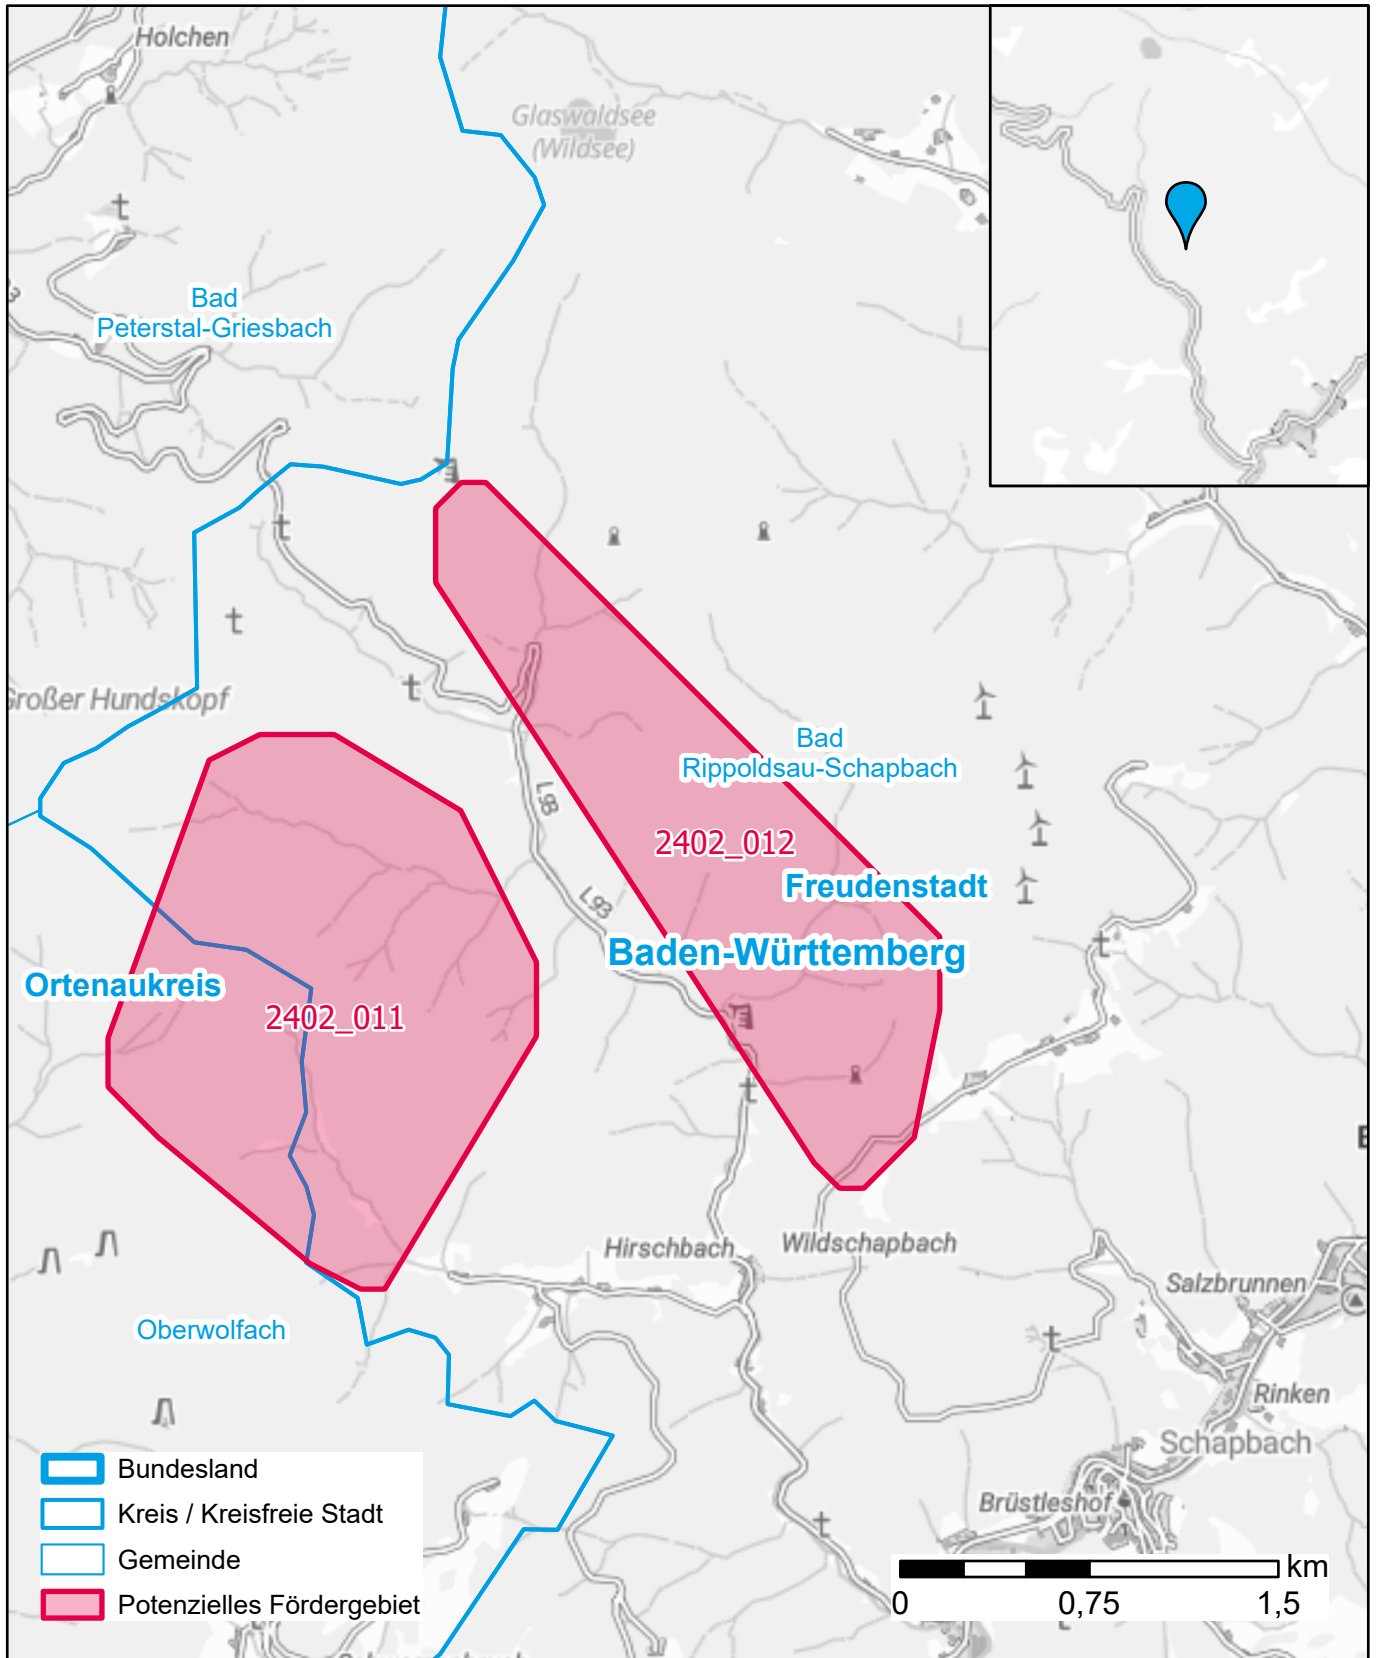

Markterkundungsverfahren zur Schließung weißer Flecken

Baden-Württemberg, Landkreis Freudenstadt
Gebiets-ID: 2402_012

Darstellung: Planstand Mai 2024
Datenbasis: MIG Januar 2024
Hintergrundkarte: © GeoBasis-DE / BKG (2022)