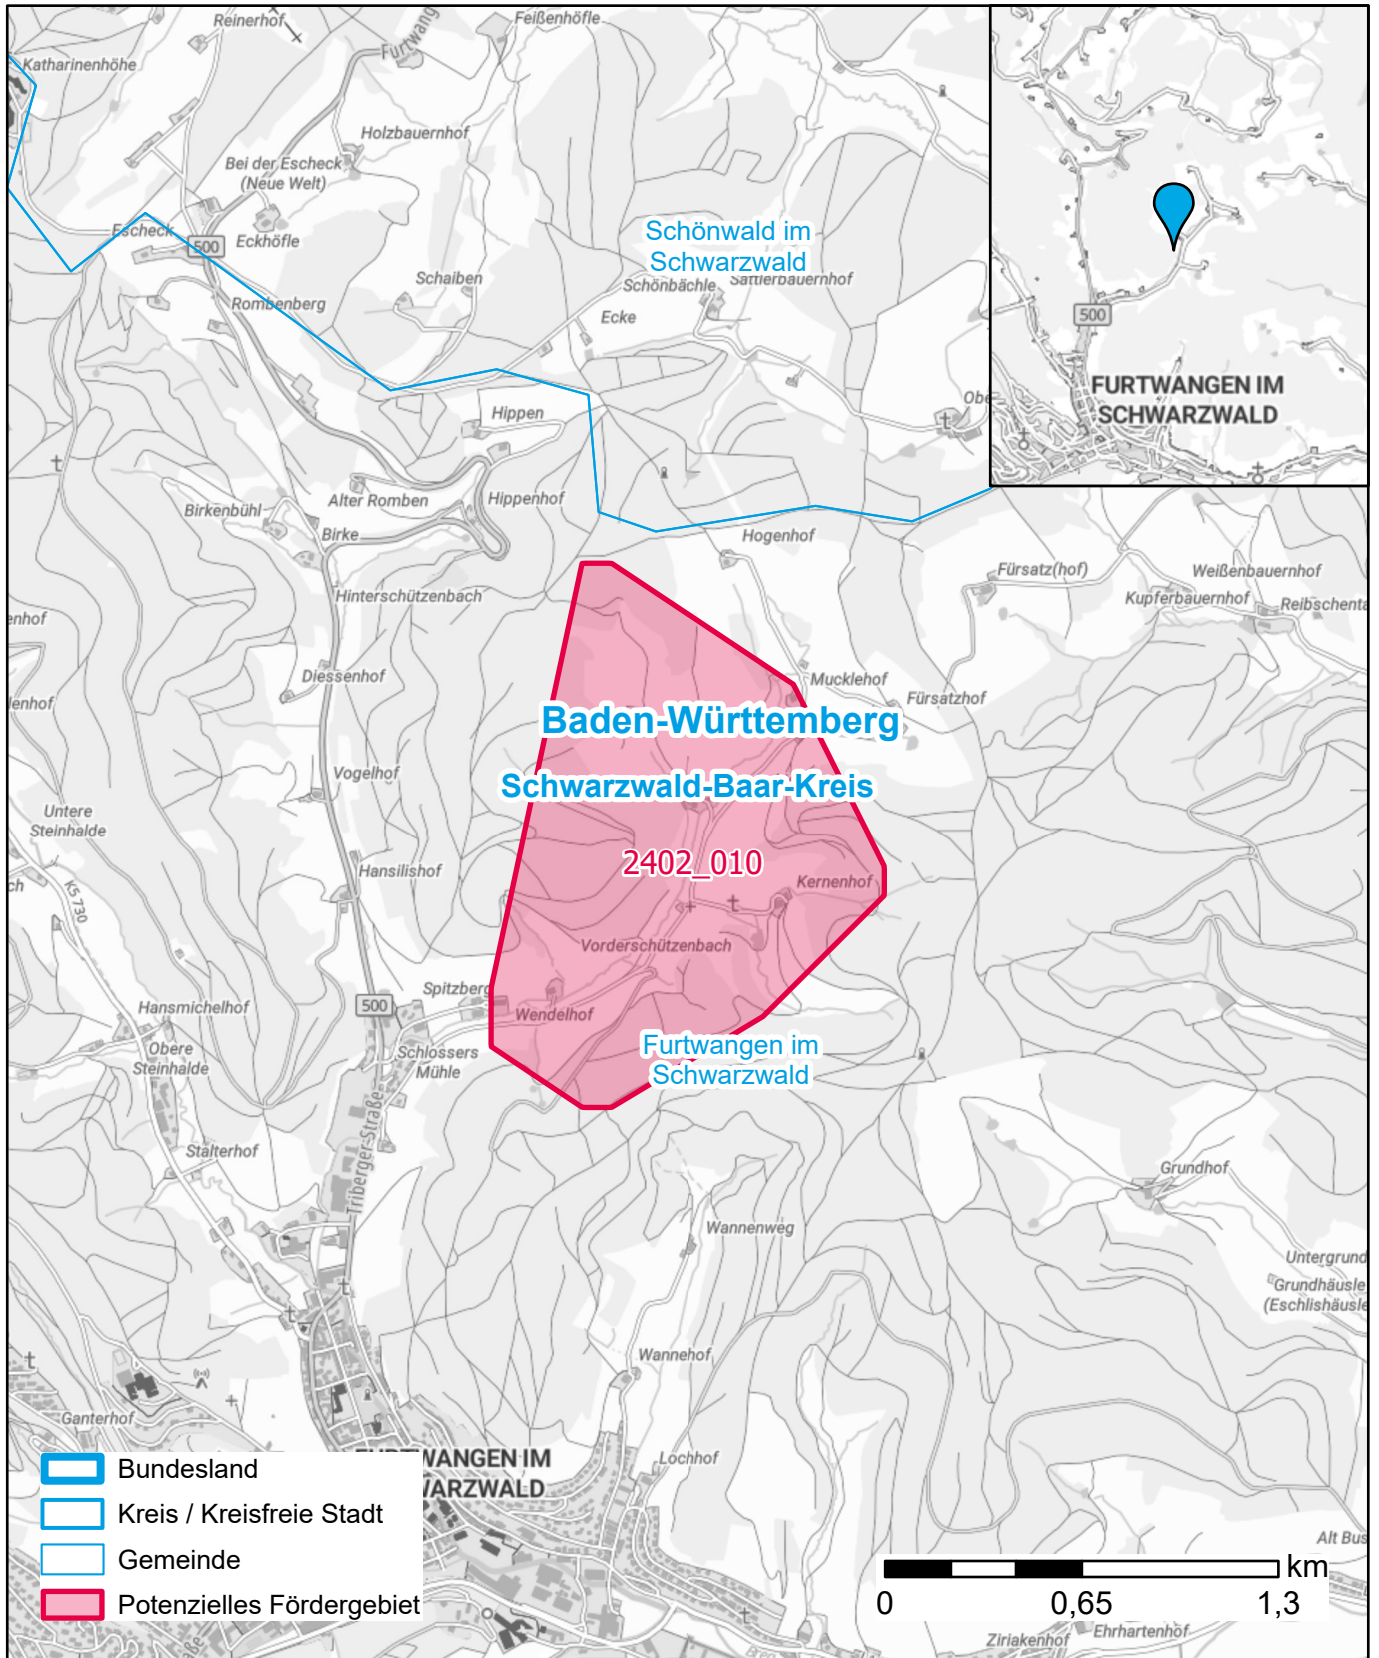

Markterkundungsverfahren zur Schließung weißer Flecken

Baden-Württemberg, Landkreis Schwarzwald-Baar-Kreis

Gebiets-ID: 2402_010

Darstellung: Planstand Mai 2024

Datenbasis: MIG Januar 2024

Hintergrundkarte: © GeoBasis-DE / BKG (2022)