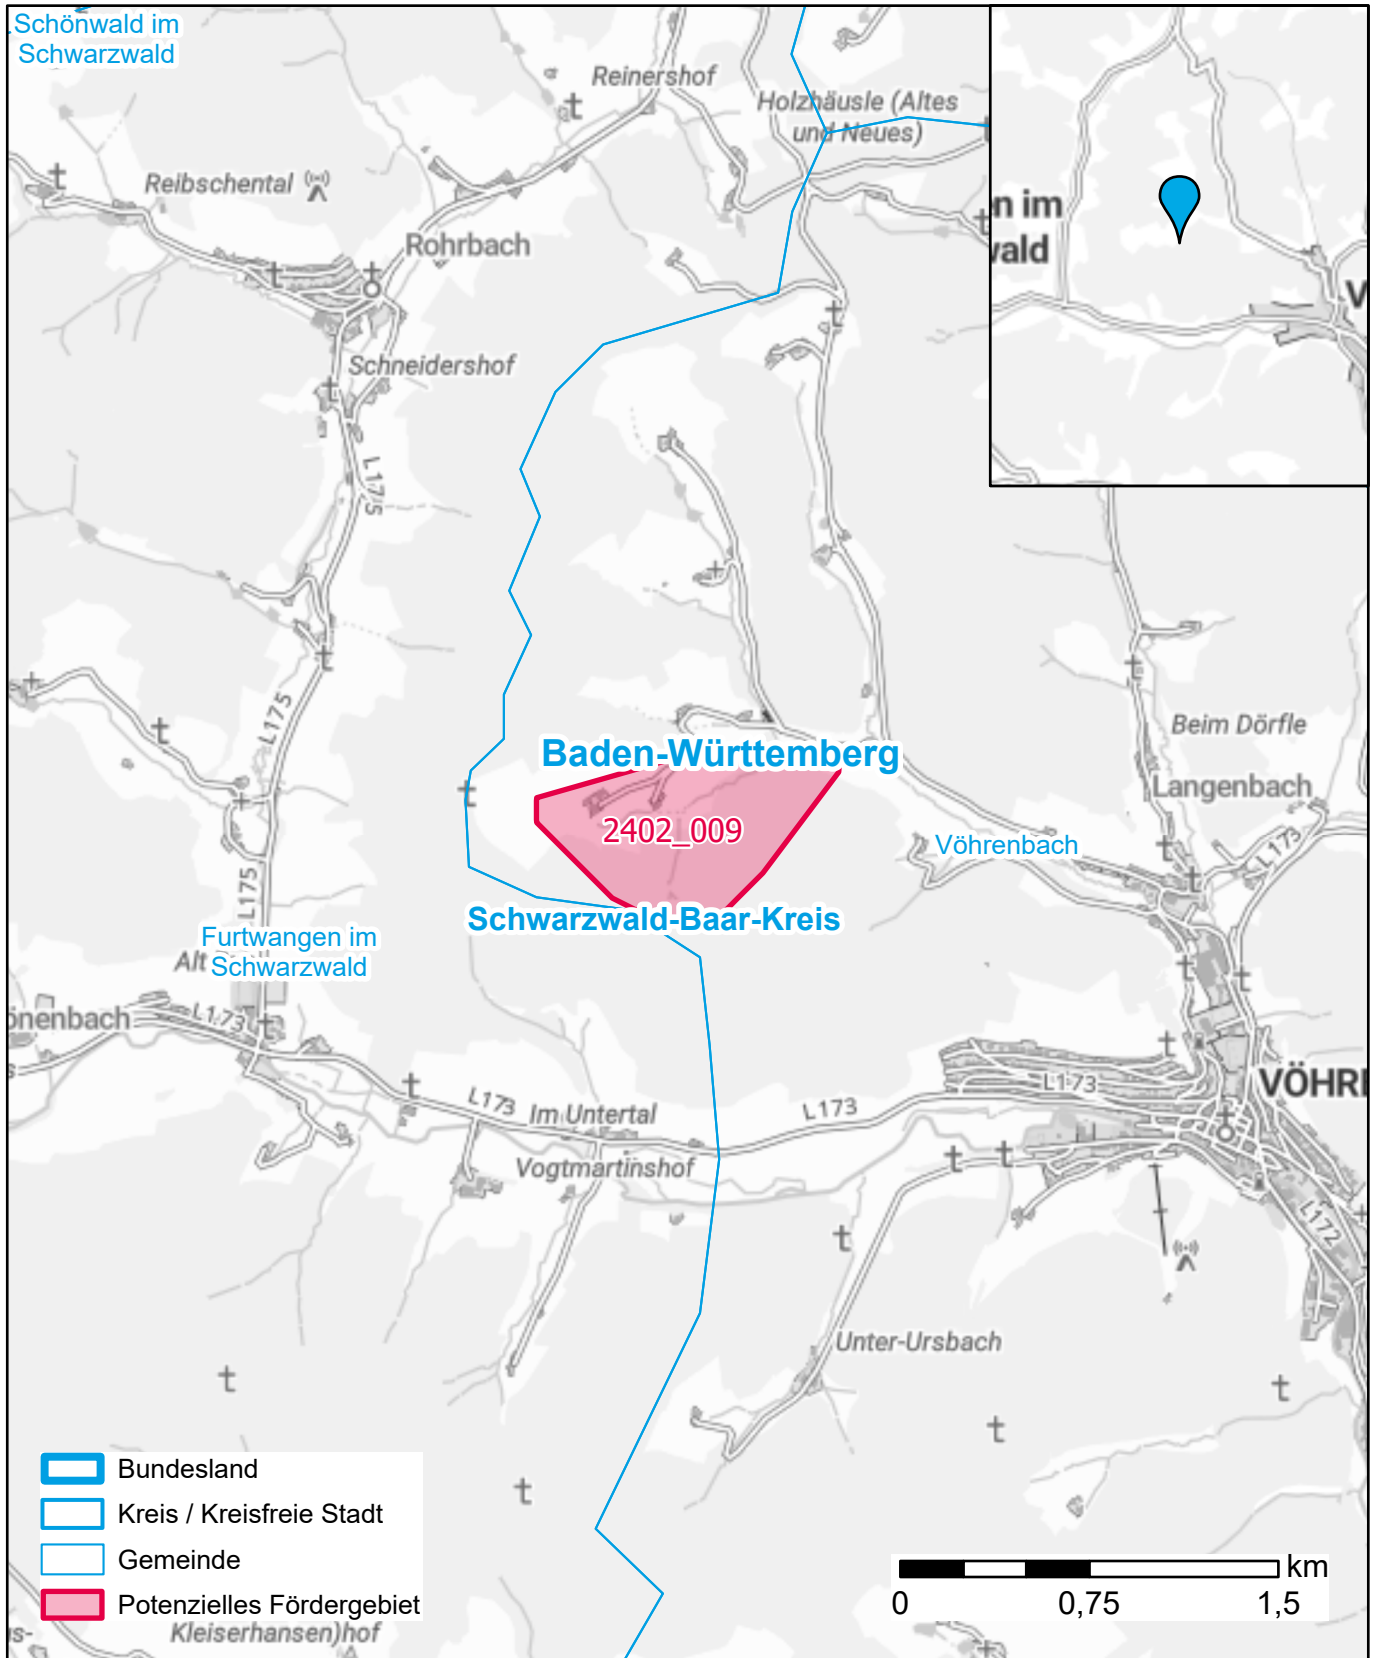

Markterkundungsverfahren zur Schließung weißer Flecken

Baden-Württemberg, Landkreis Schwarzwald-Baar-Kreis

Gebiets-ID: 2402_009

Darstellung: Planstand Mai 2024

Datenbasis: MIG Januar 2024

Hintergrundkarte: © GeoBasis-DE / BKG (2022)