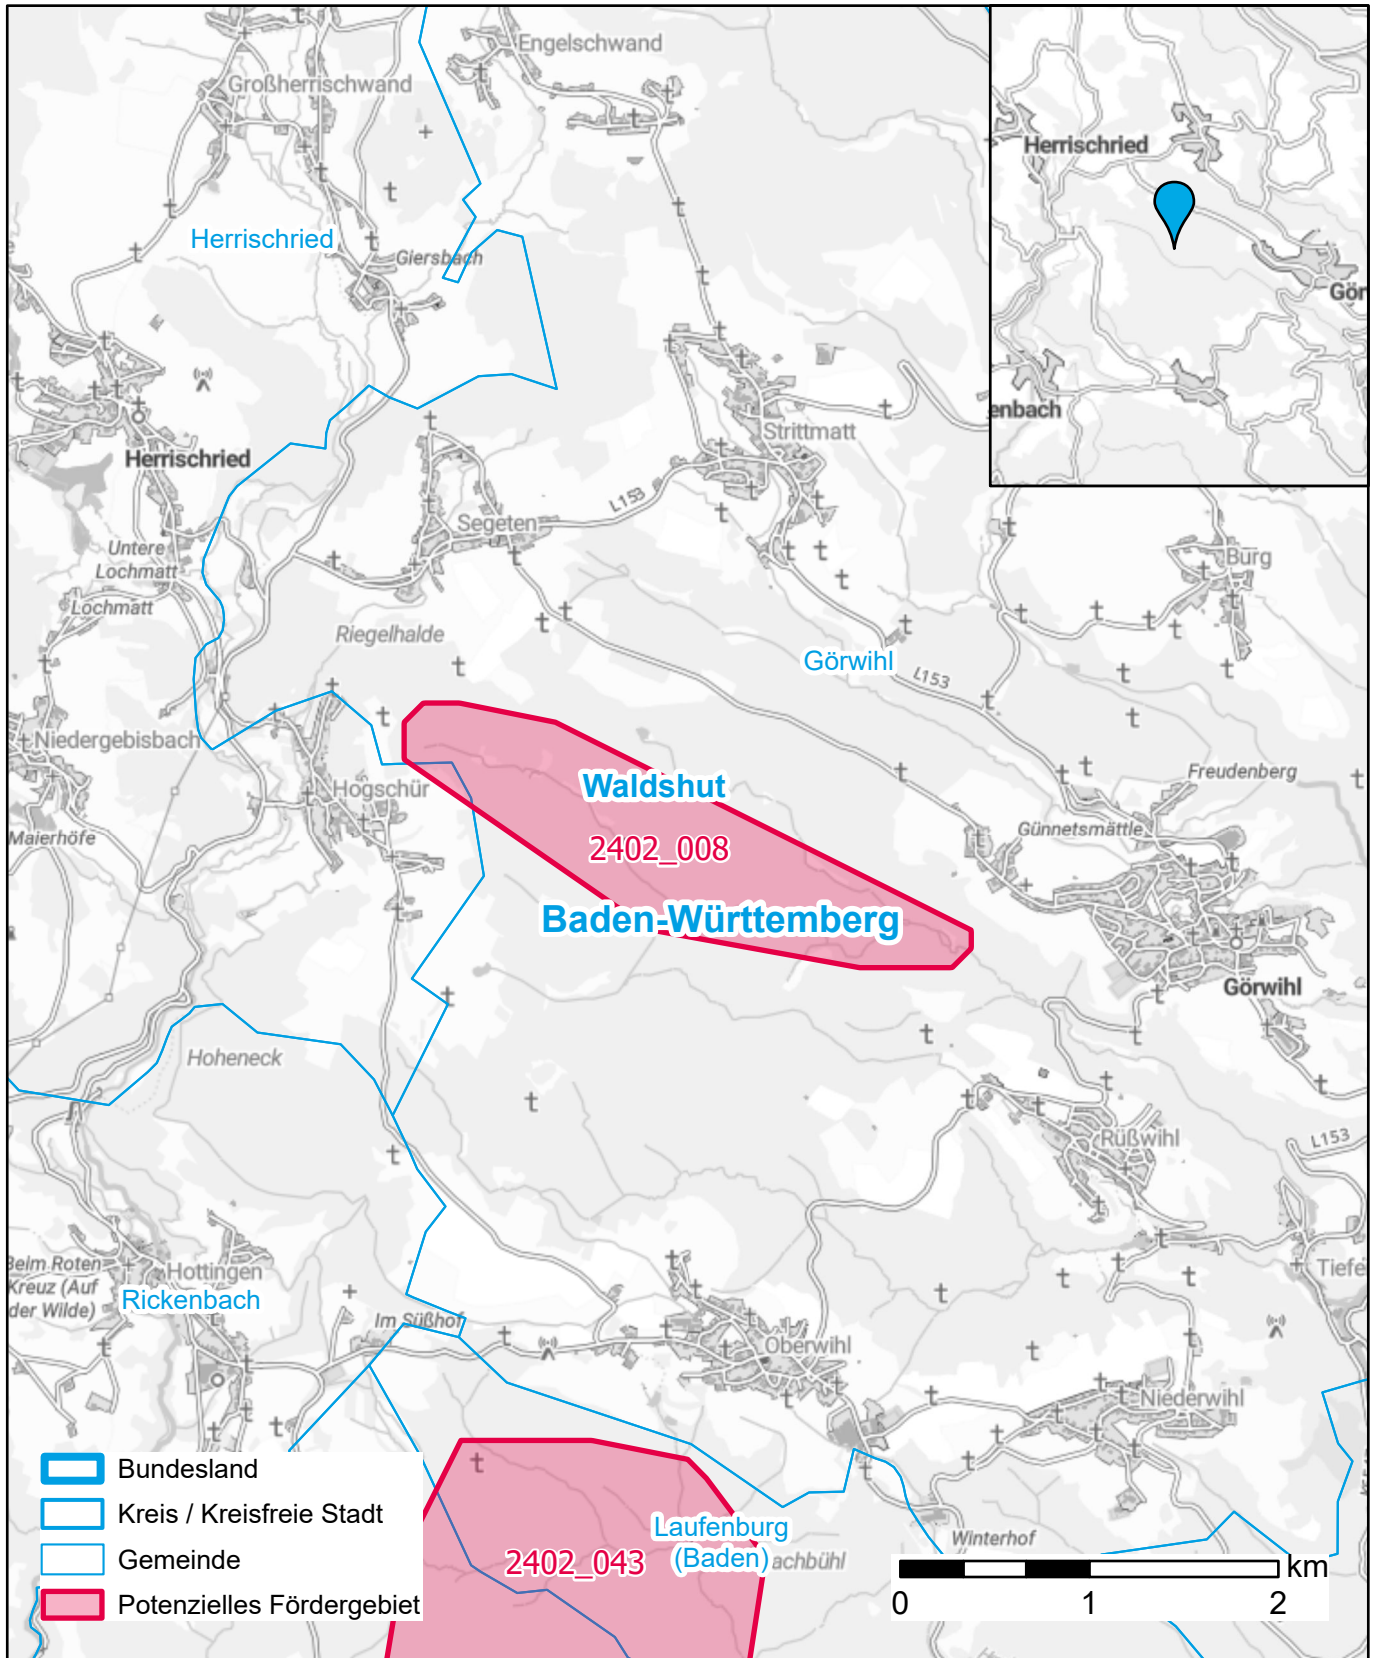

# Markterkundungsverfahren zur Schließung weißer Flecken

Baden-Württemberg, Landkreis Waldshut

Gebiets-ID: 2402\_008

Darstellung: Planstand Mai 2024

Datenbasis: MIG Januar 2024

Hintergrundkarte: © GeoBasis-DE / BKG (2022)