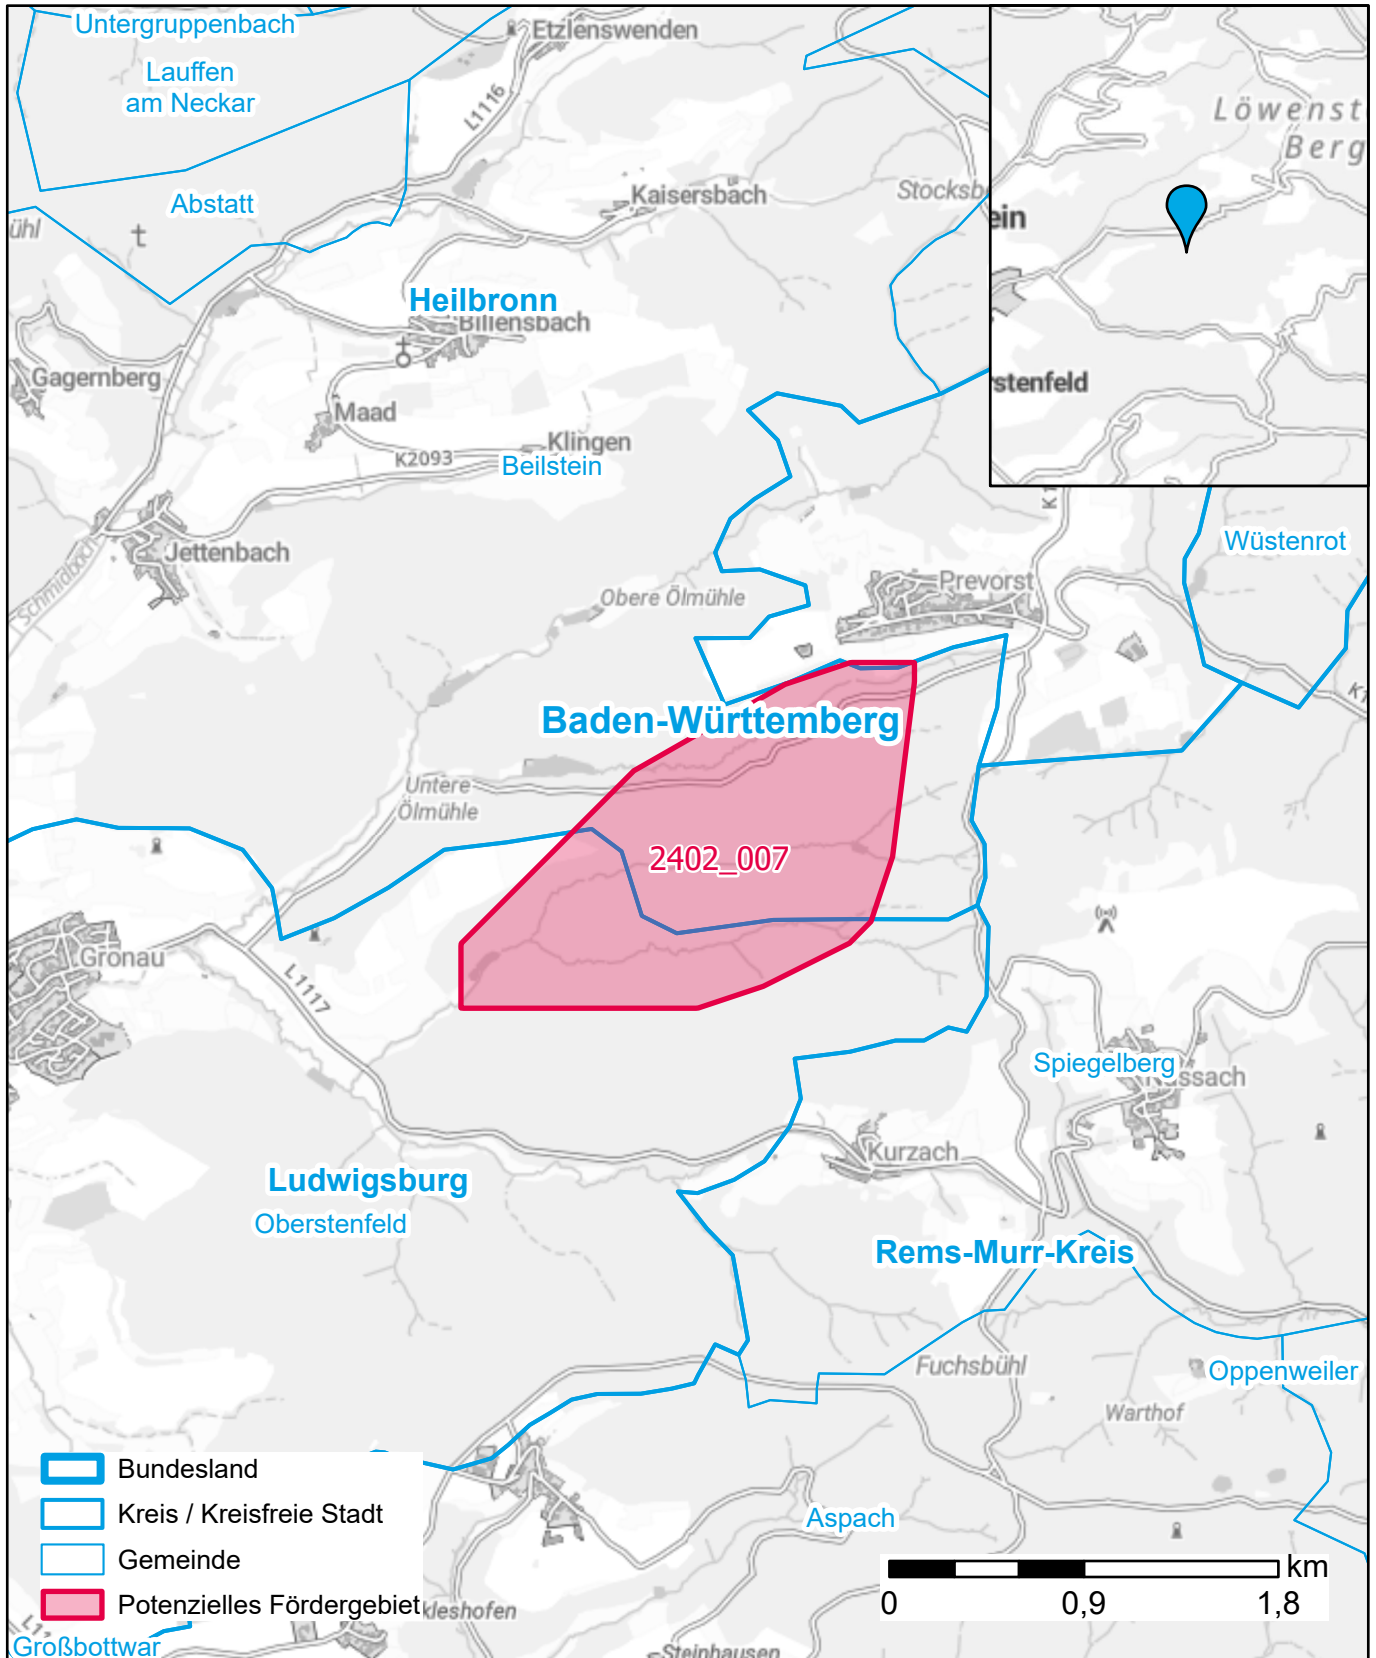

# Markterkundungsverfahren zur Schließung weißer Flecken

Baden-Württemberg, Landkreis Ludwigsburg, Landkreis Heilbronn  
Gebiets-ID: 2402\_007

Darstellung: Planstand Mai 2024  
Datenbasis: MIG Januar 2024  
Hintergrundkarte: © GeoBasis-DE / BKG (2022)