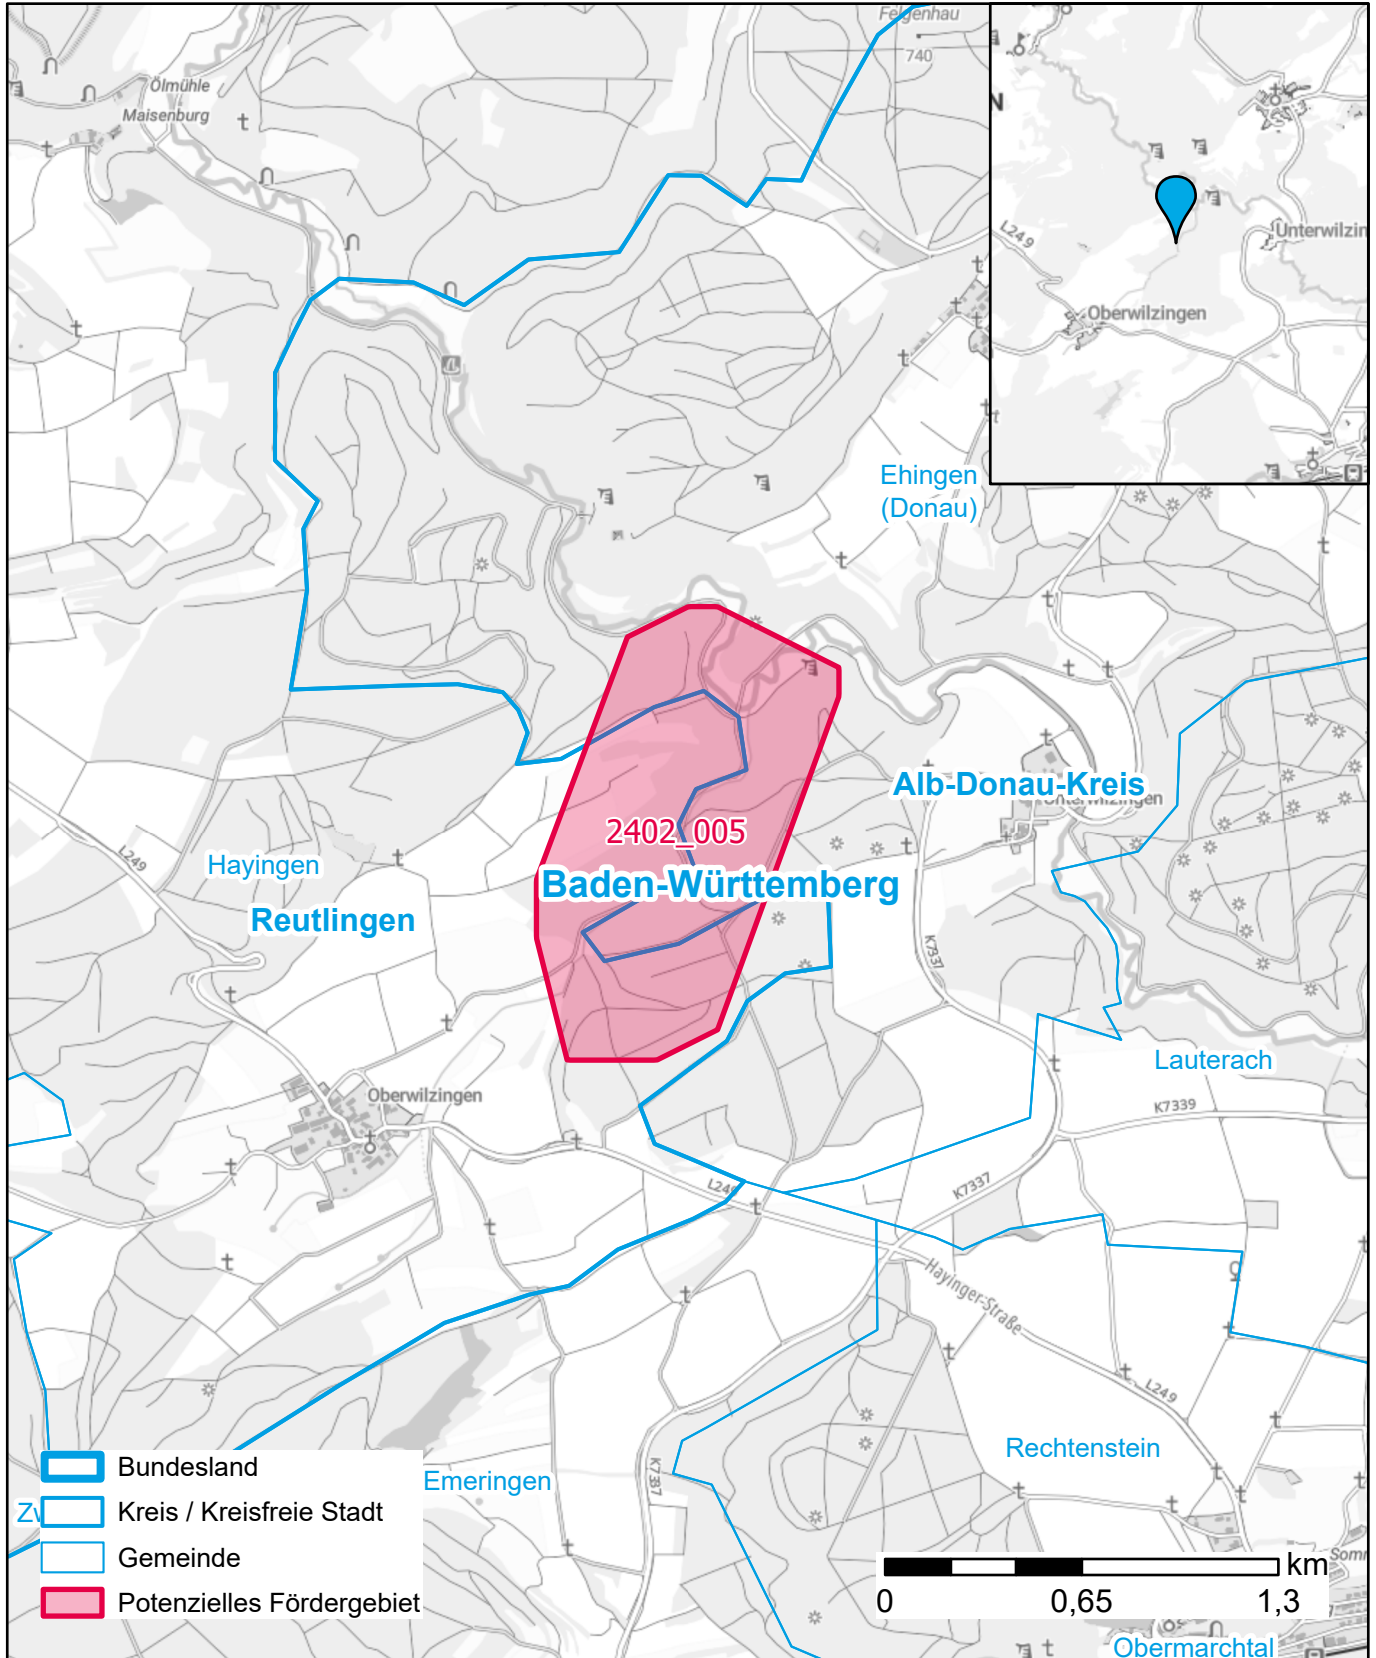

Markterkundungsverfahren zur Schließung weißer Flecken

Baden-Württemberg, Landkreis Reutlingen, Landkreis Alb-Donau-Kreis
Gebiets-ID: 2402_005

Darstellung: Planstand Mai 2024
Datenbasis: MIG Januar 2024
Hintergrundkarte: © GeoBasis-DE / BKG (2022)