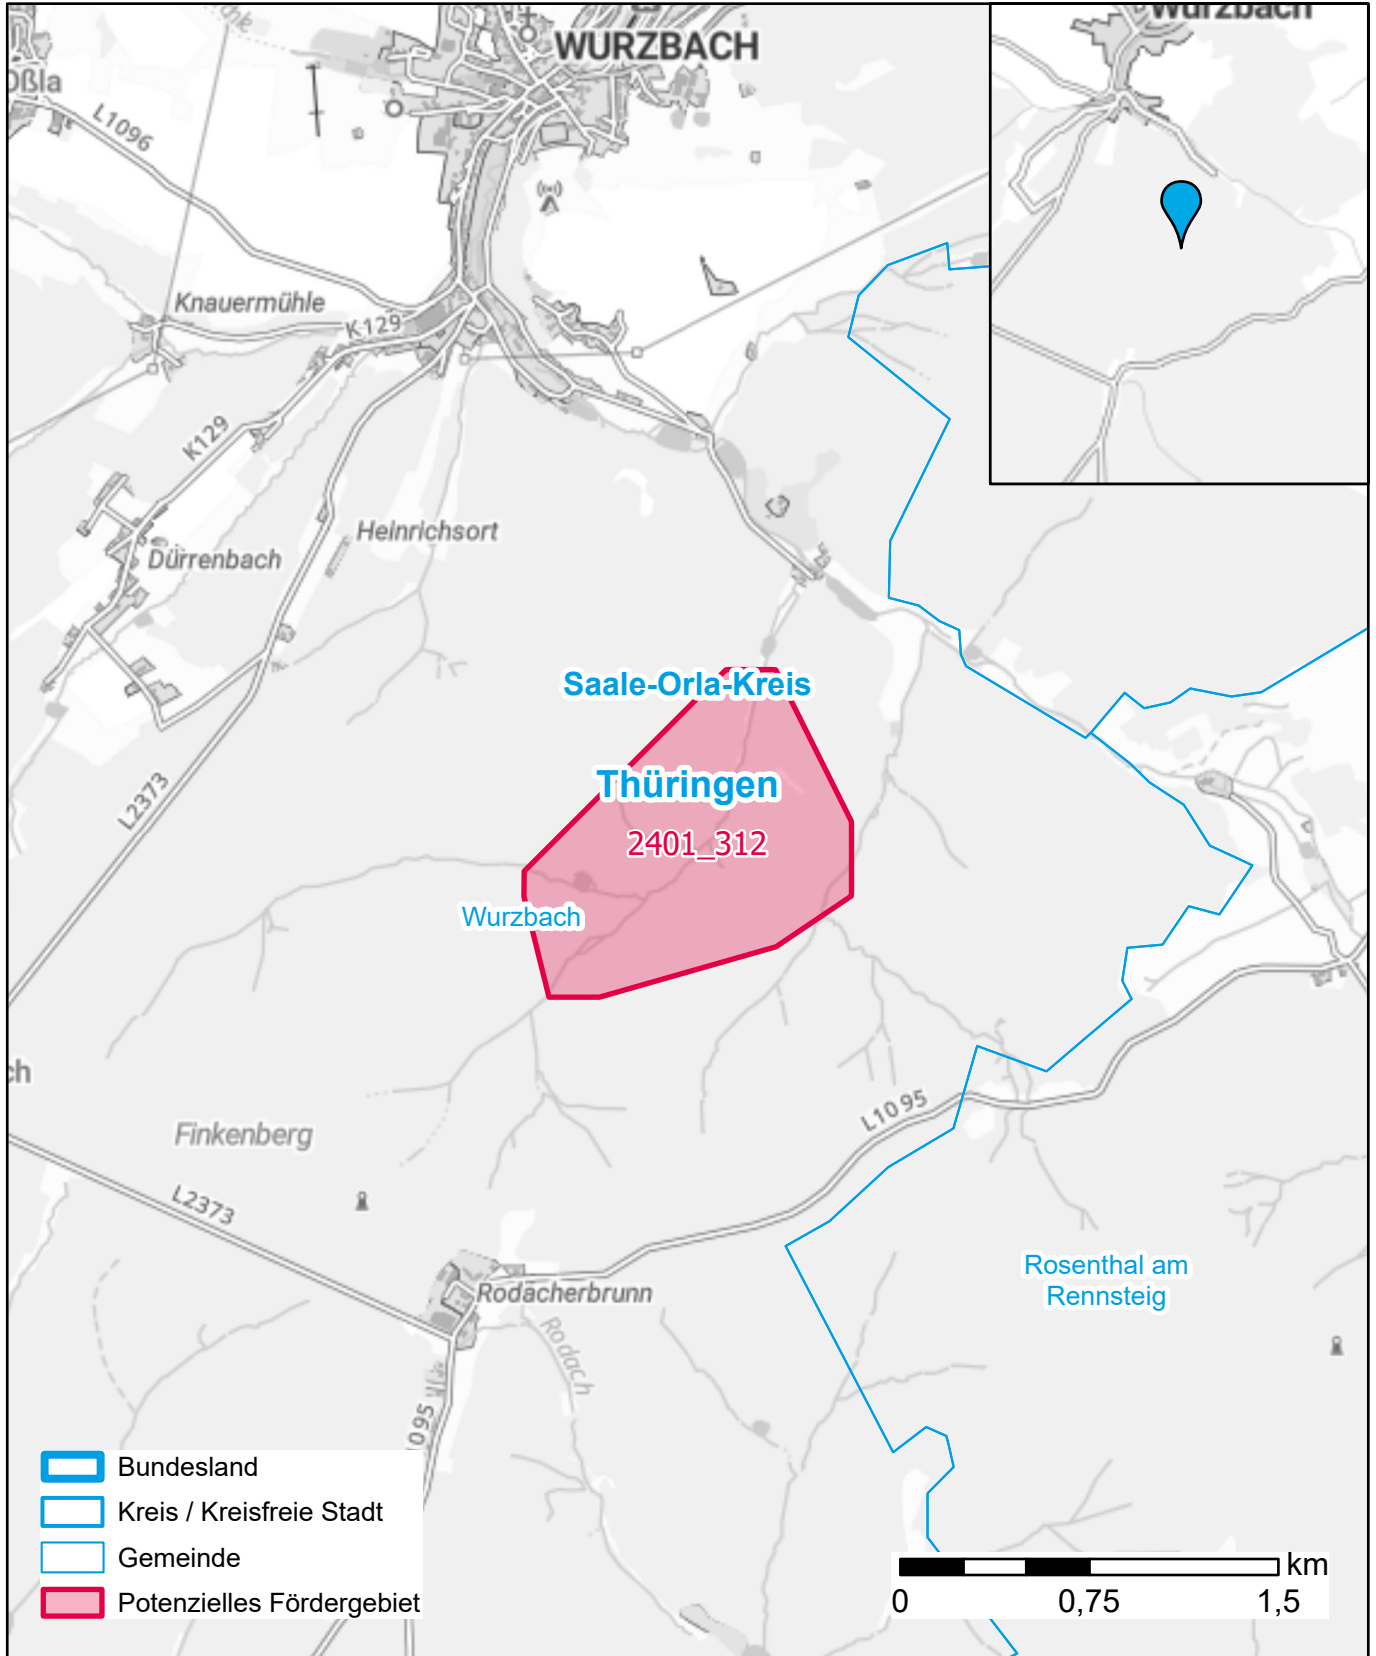

Markterkundungsverfahren zur Schließung weißer Flecken

Thüringen, Landkreis Saale-Orla-Kreis
Gebiets-ID: 2401_312

Darstellung: Planstand März 2024
Datenbasis: MIG Januar 2024
Hintergrundkarte: © GeoBasis-DE / BKG (2022)