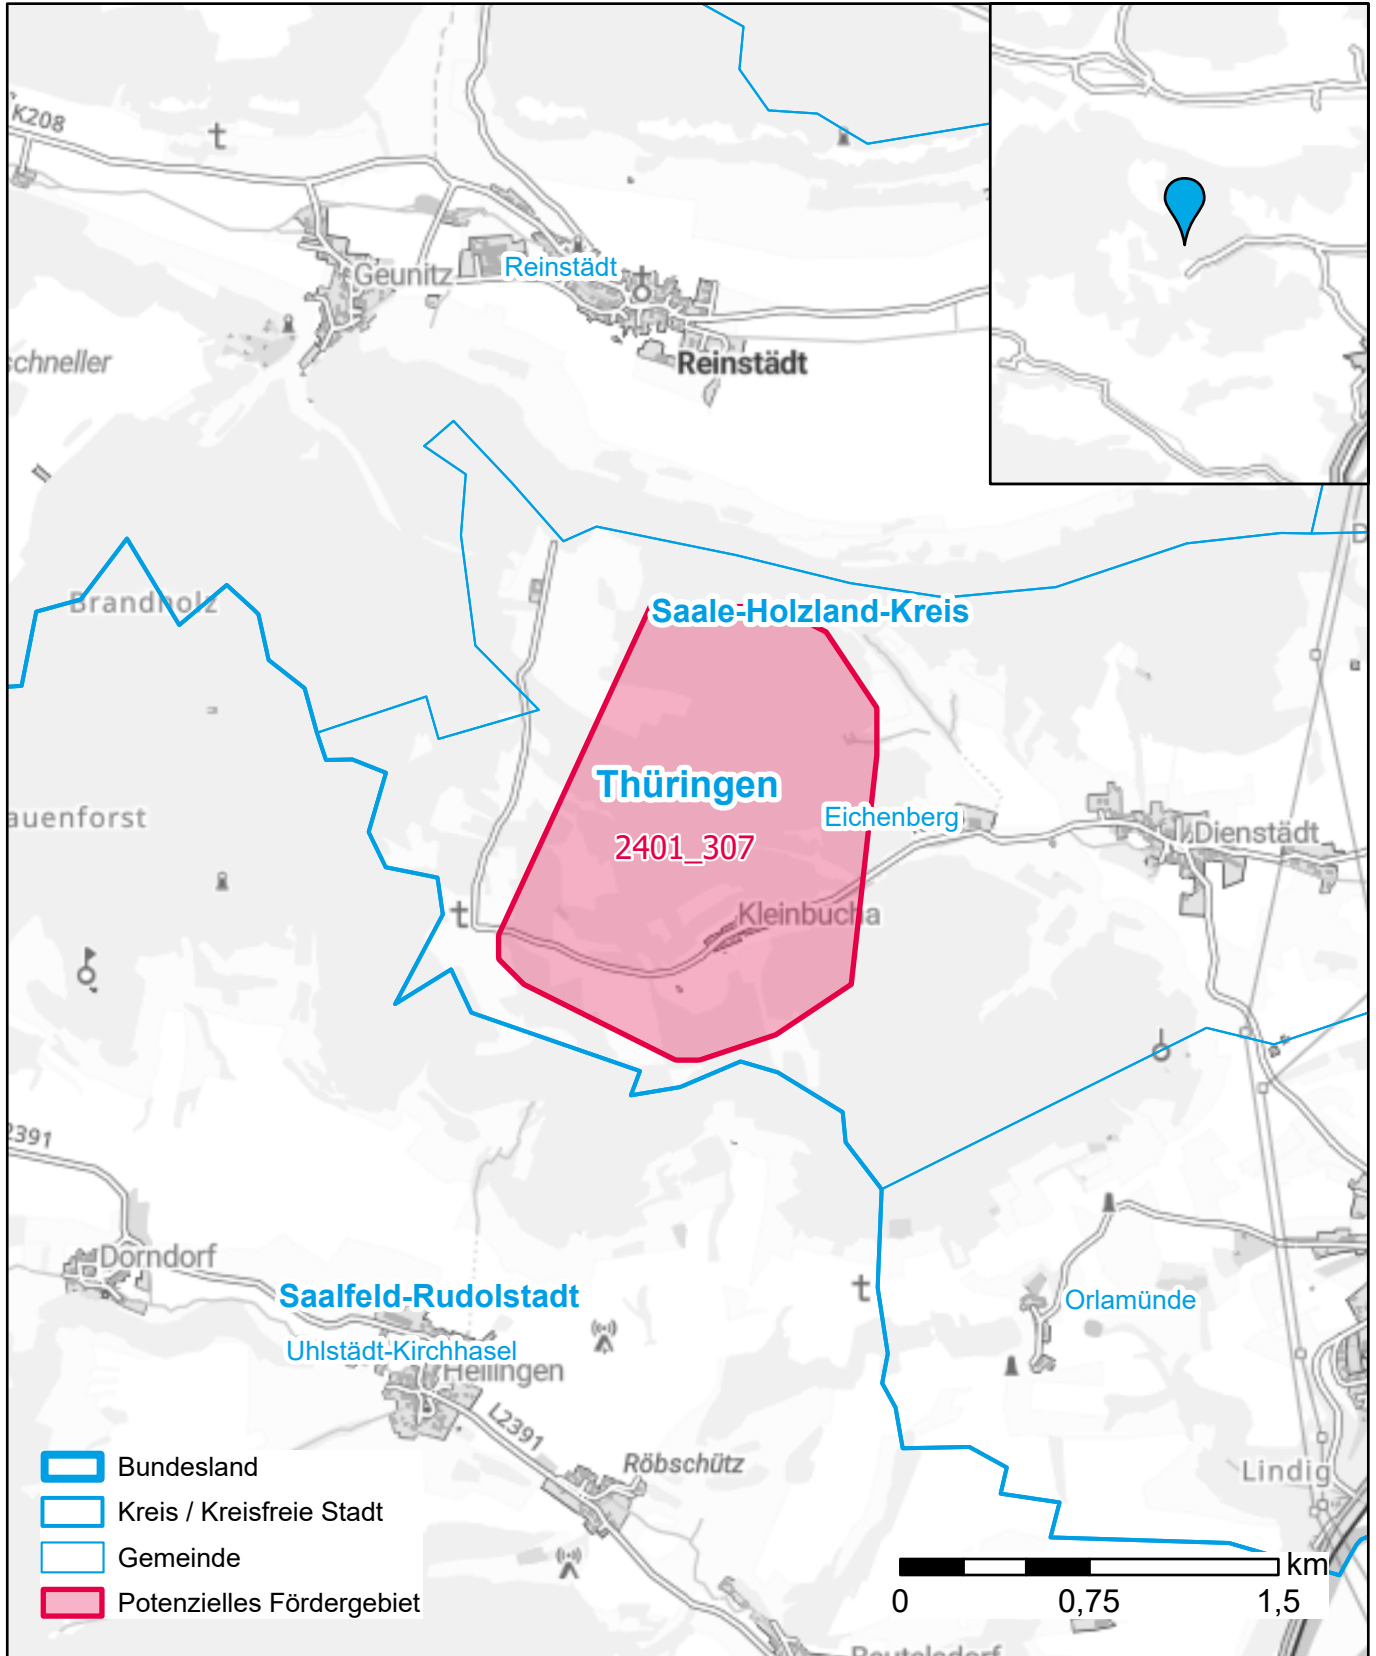

Markterkundungsverfahren zur Schließung weißer Flecken

Thüringen, Landkreis Saale-Holzland-Kreis
Gebiets-ID: 2401_307

Darstellung: Planstand März 2024
Datenbasis: MIG Januar 2024
Hintergrundkarte: © GeoBasis-DE / BKG (2022)