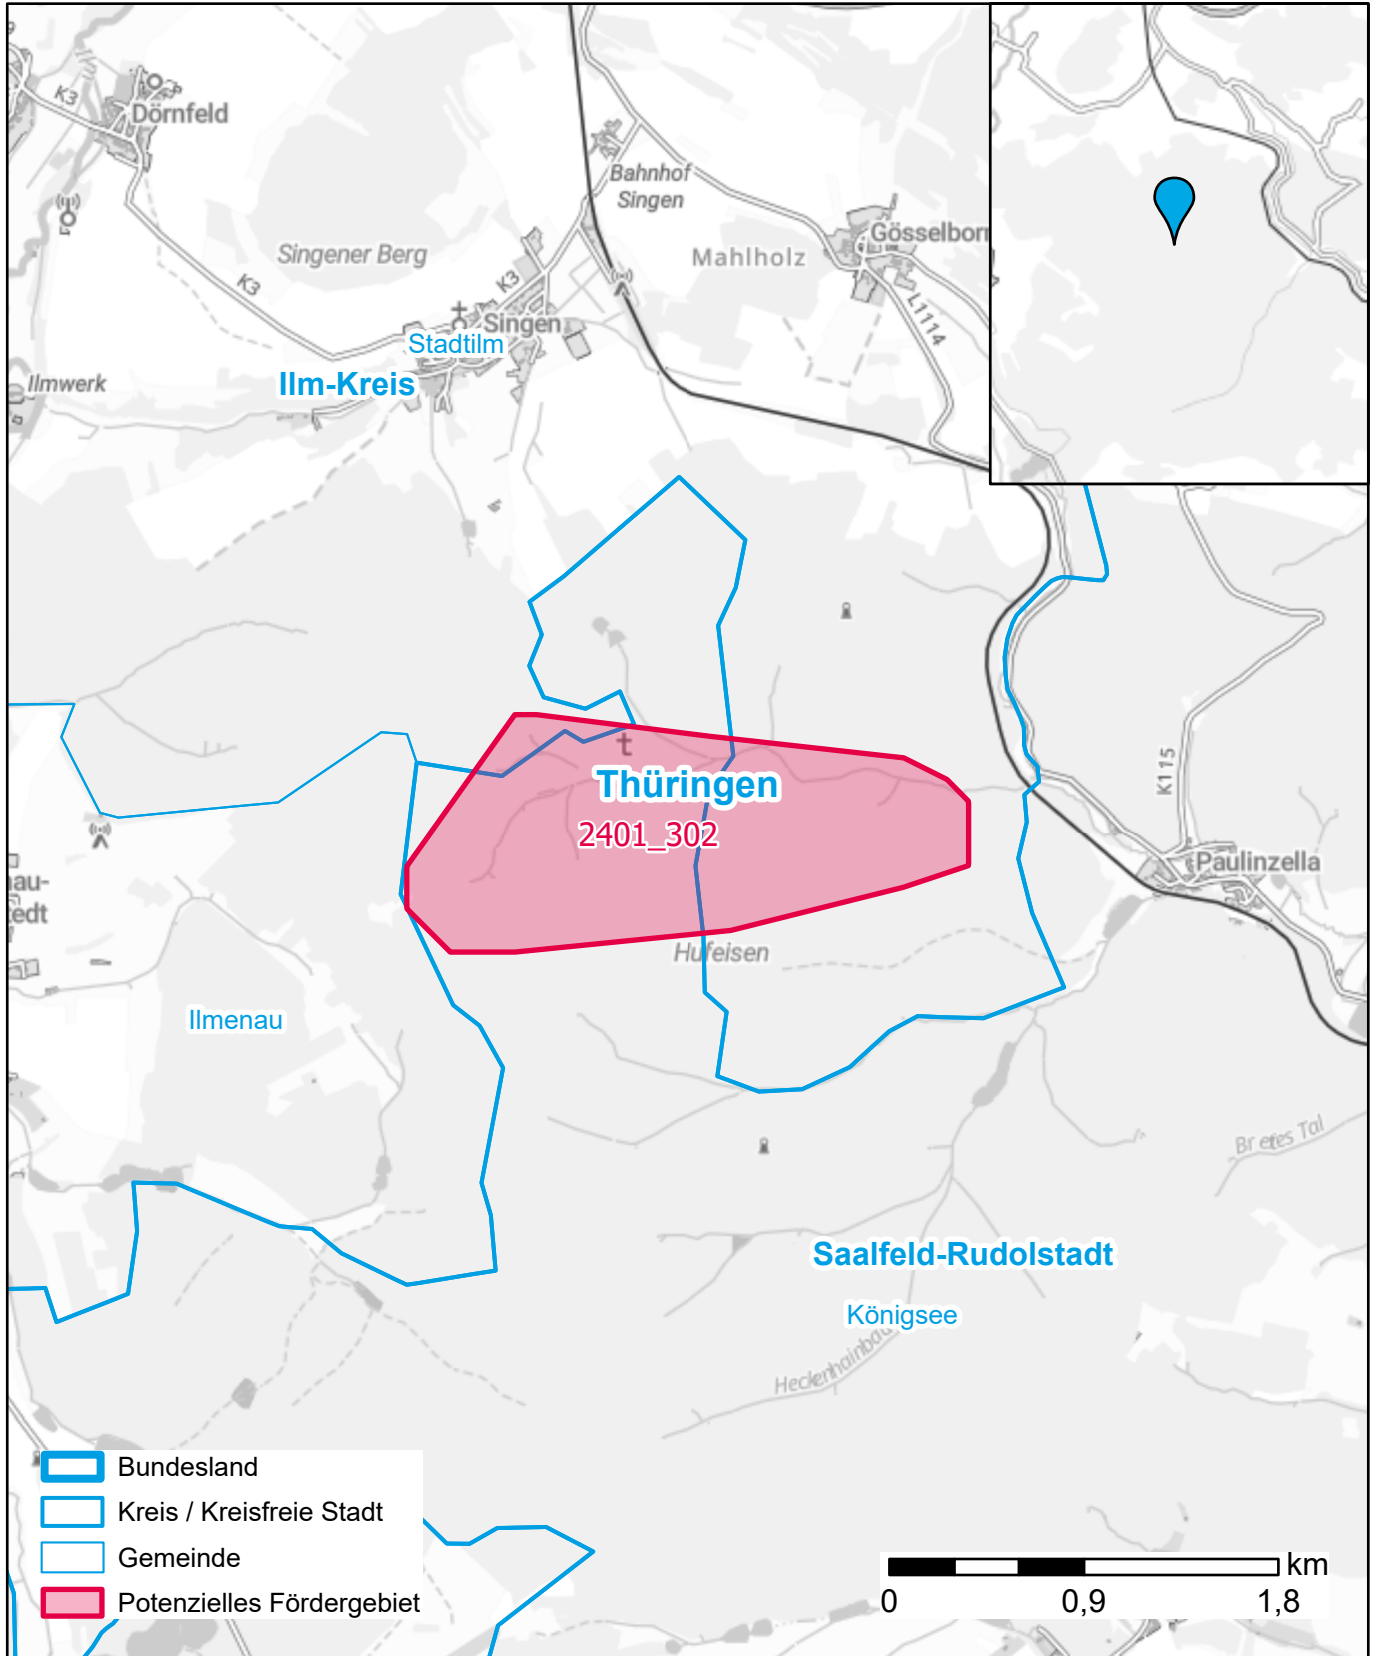

Markterkundungsverfahren zur Schließung weißer Flecken

Thüringen, Landkreis Saalfeld-Rudolstadt, Landkreis Ilm-Kreis
Gebiets-ID: 2401_302

Darstellung: Planstand März 2024
Datenbasis: MIG Januar 2024
Hintergrundkarte: © GeoBasis-DE / BKG (2022)