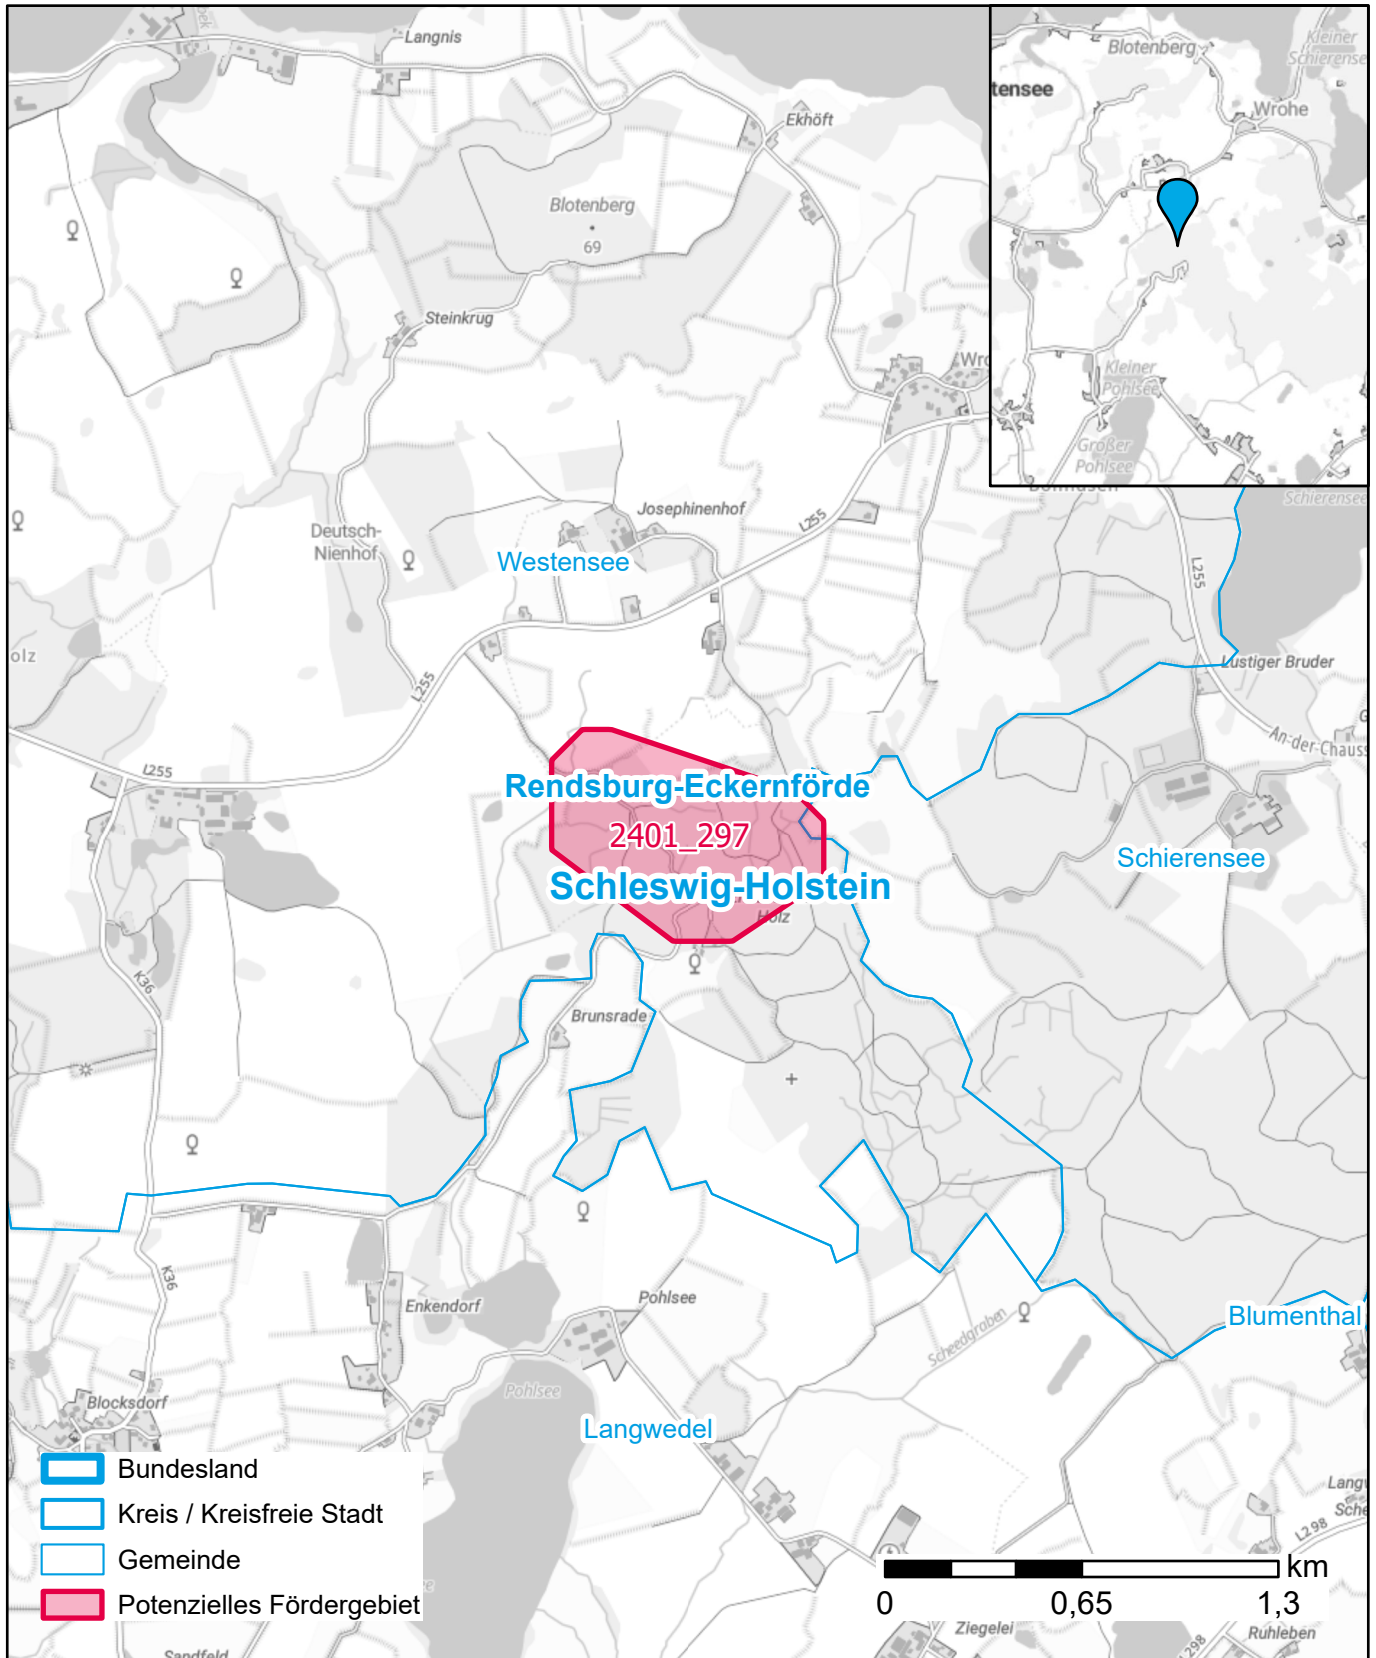

Markterkundungsverfahren zur Schließung weißer Flecken

Schleswig-Holstein, Kreis Rendsburg-Eckernförde

Gebiets-ID: 2401_297

Darstellung: Planstand März 2024

Datenbasis: MIG Januar 2024

Hintergrundkarte: © GeoBasis-DE / BKG (2022)