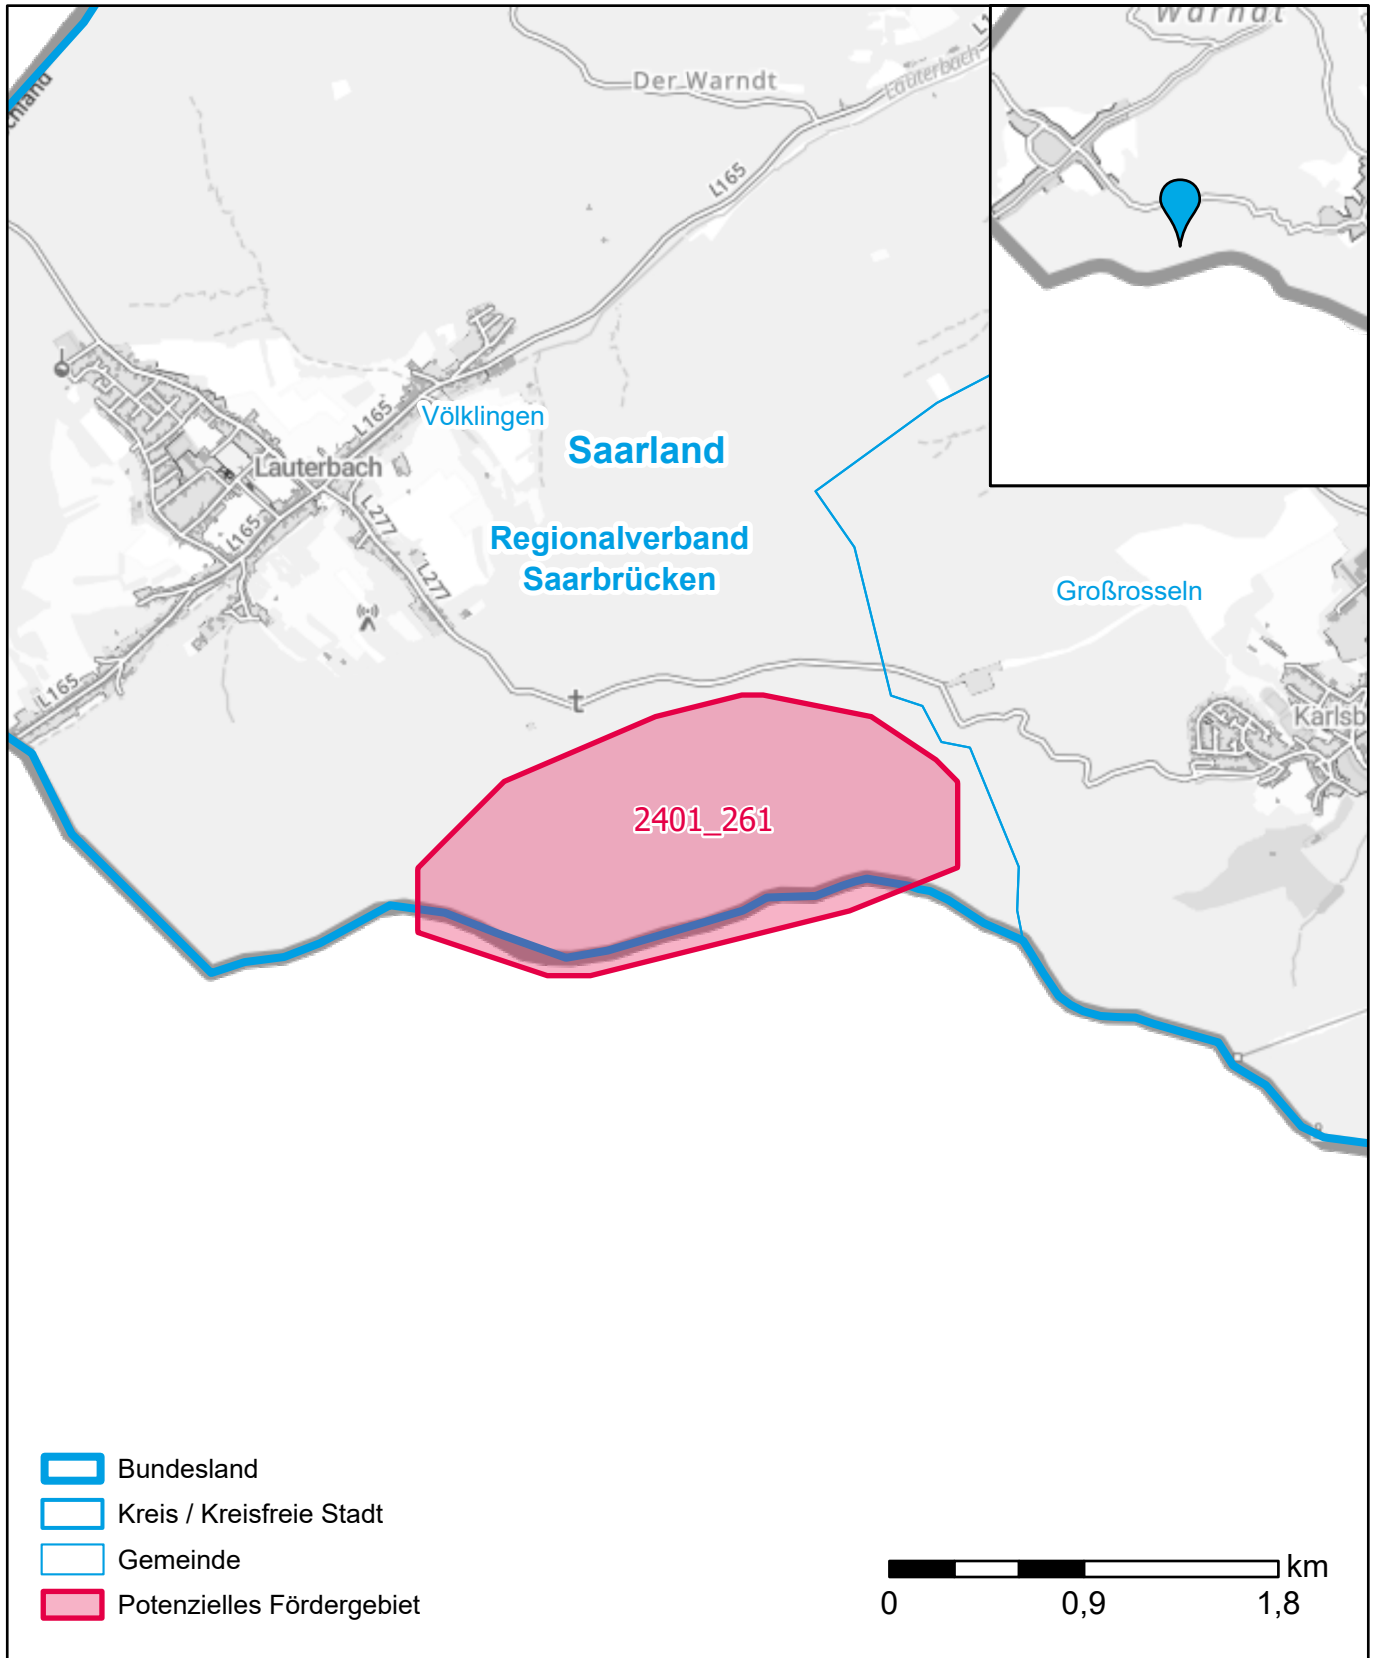

Markterkundungsverfahren zur Schließung weißer Flecken

Saarland, Landkreis Regionalverband Saarbrücken
Gebiets-ID: 2401_261

Darstellung: Planstand März 2024
Datenbasis: MIG Januar 2024
Hintergrundkarte: © GeoBasis-DE / BKG (2022)