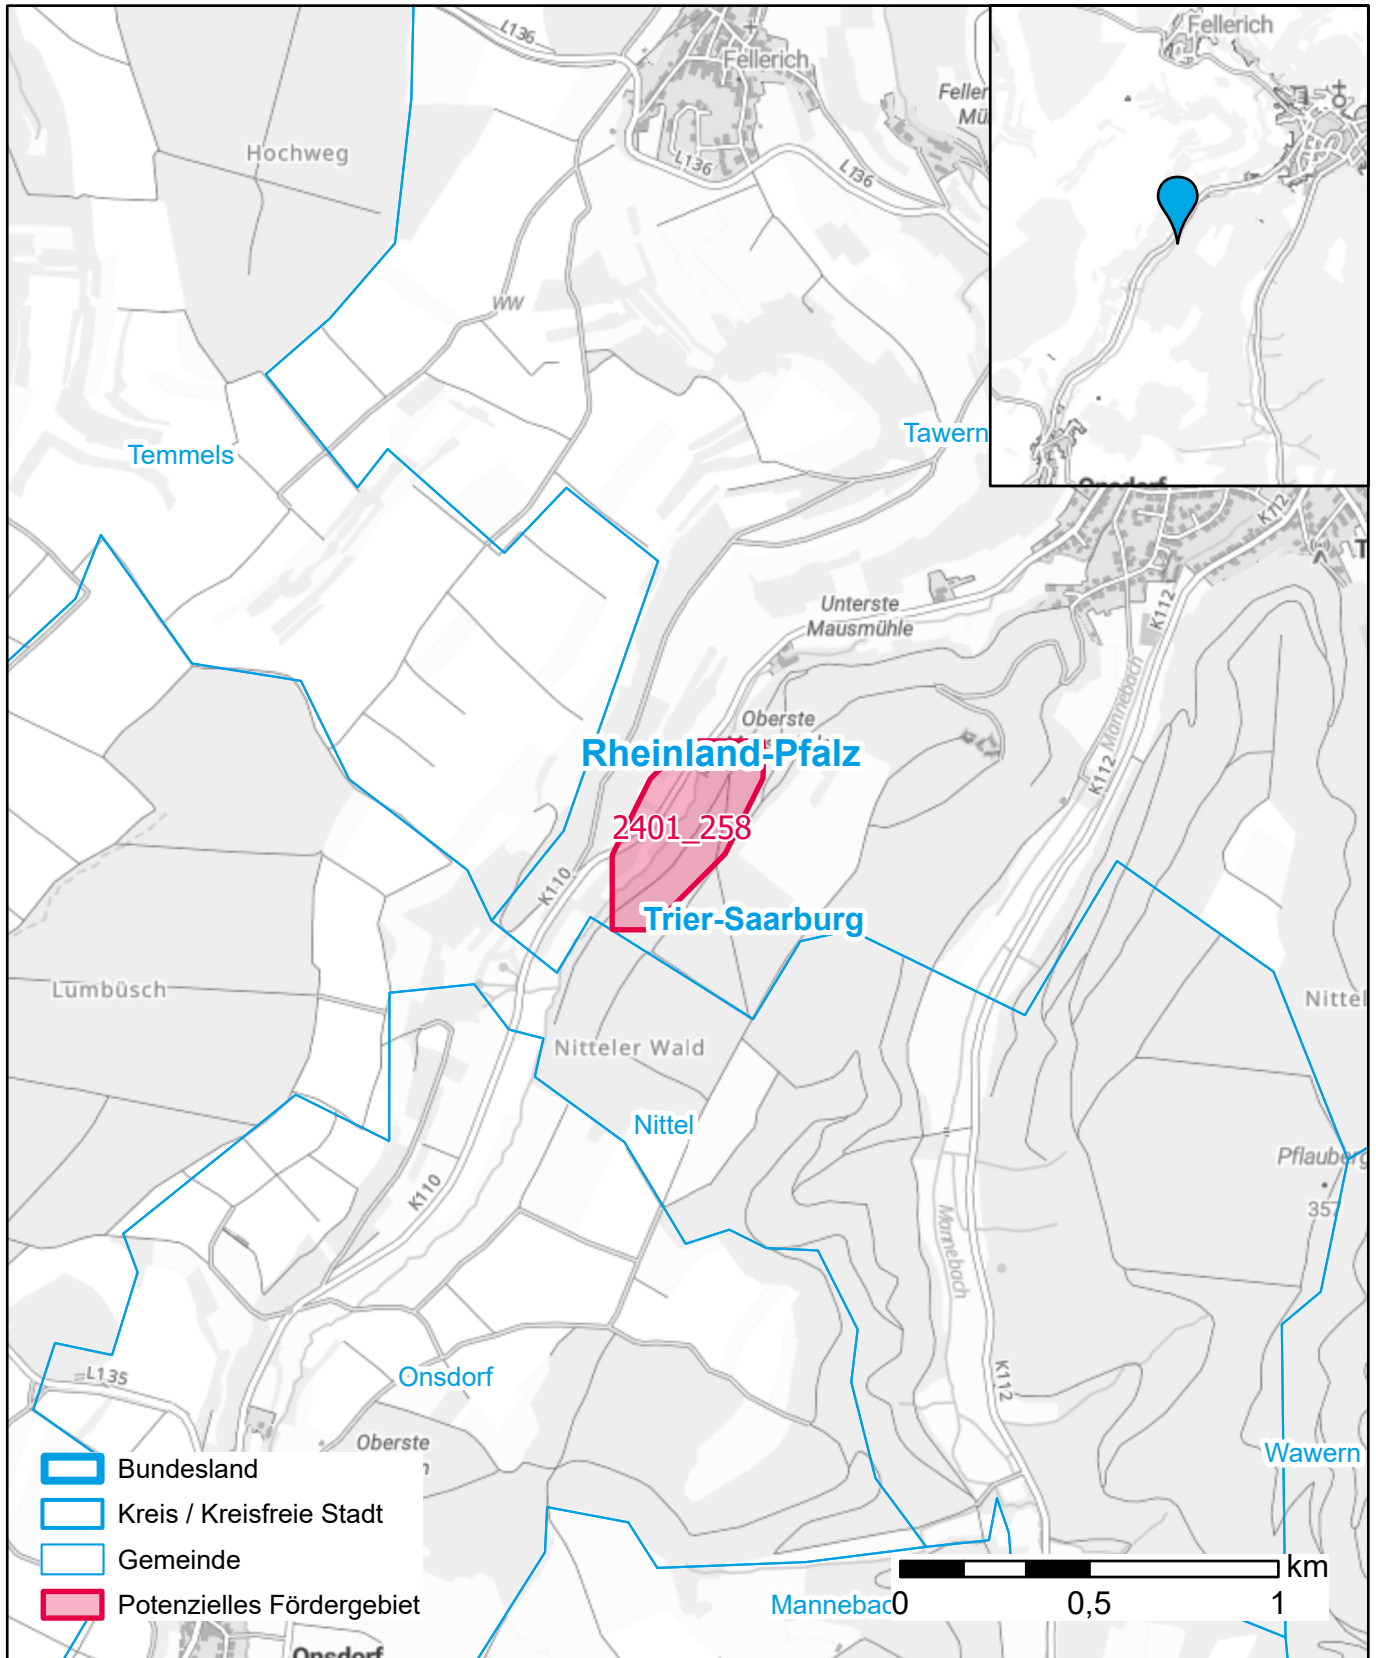

# Markterkundungsverfahren zur Schließung weißer Flecken

Rheinland-Pfalz, Landkreis Trier-Saarburg  
Gebiets-ID: 2401\_258

Darstellung: Planstand März 2024  
Datenbasis: MIG Januar 2024  
Hintergrundkarte: © GeoBasis-DE / BKG (2022)