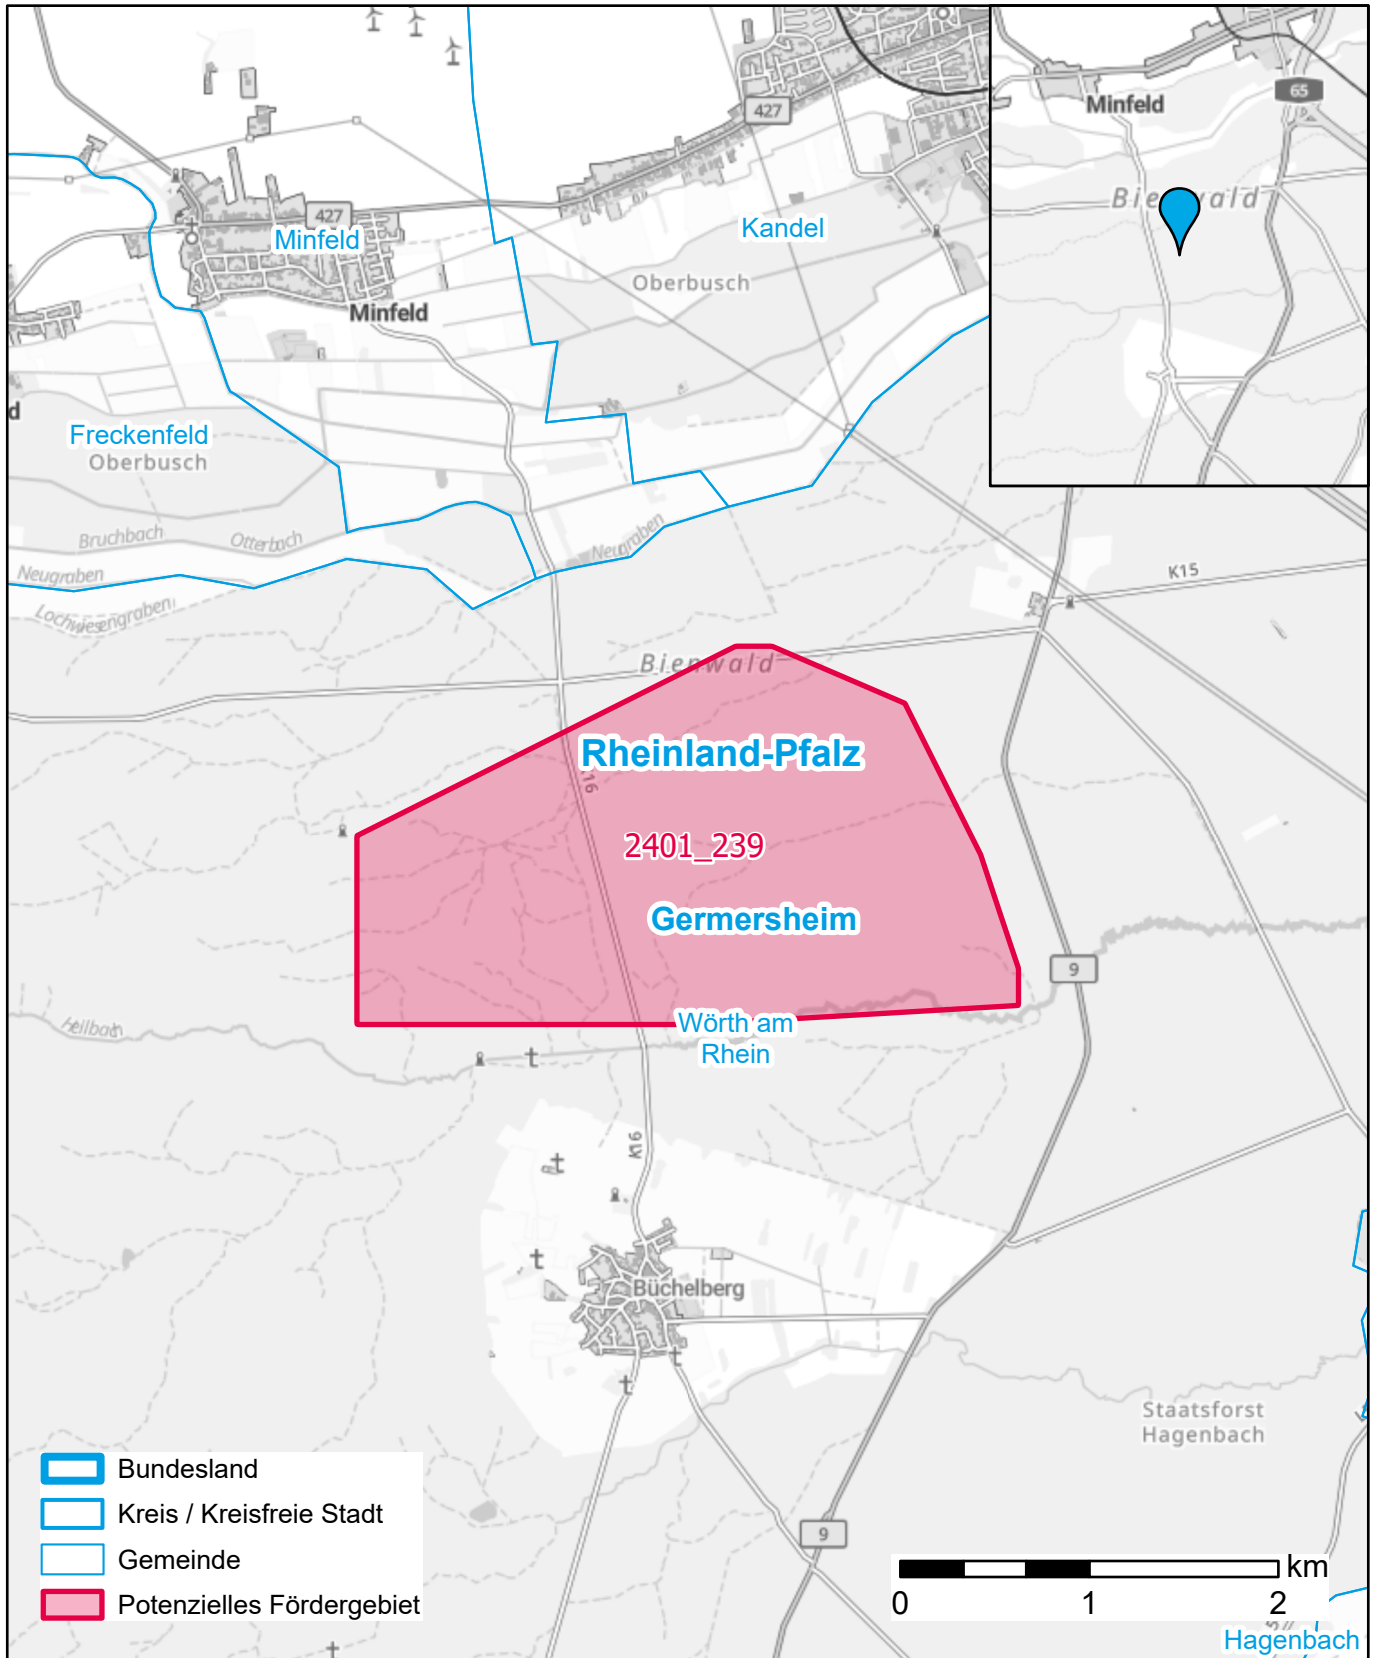

Markterkundungsverfahren zur Schließung weißer Flecken

Rheinland-Pfalz, Landkreis Germersheim

Gebiets-ID: 2401_239

Darstellung: Planstand März 2024

Datenbasis: MIG Januar 2024

Hintergrundkarte: © GeoBasis-DE / BKG (2022)