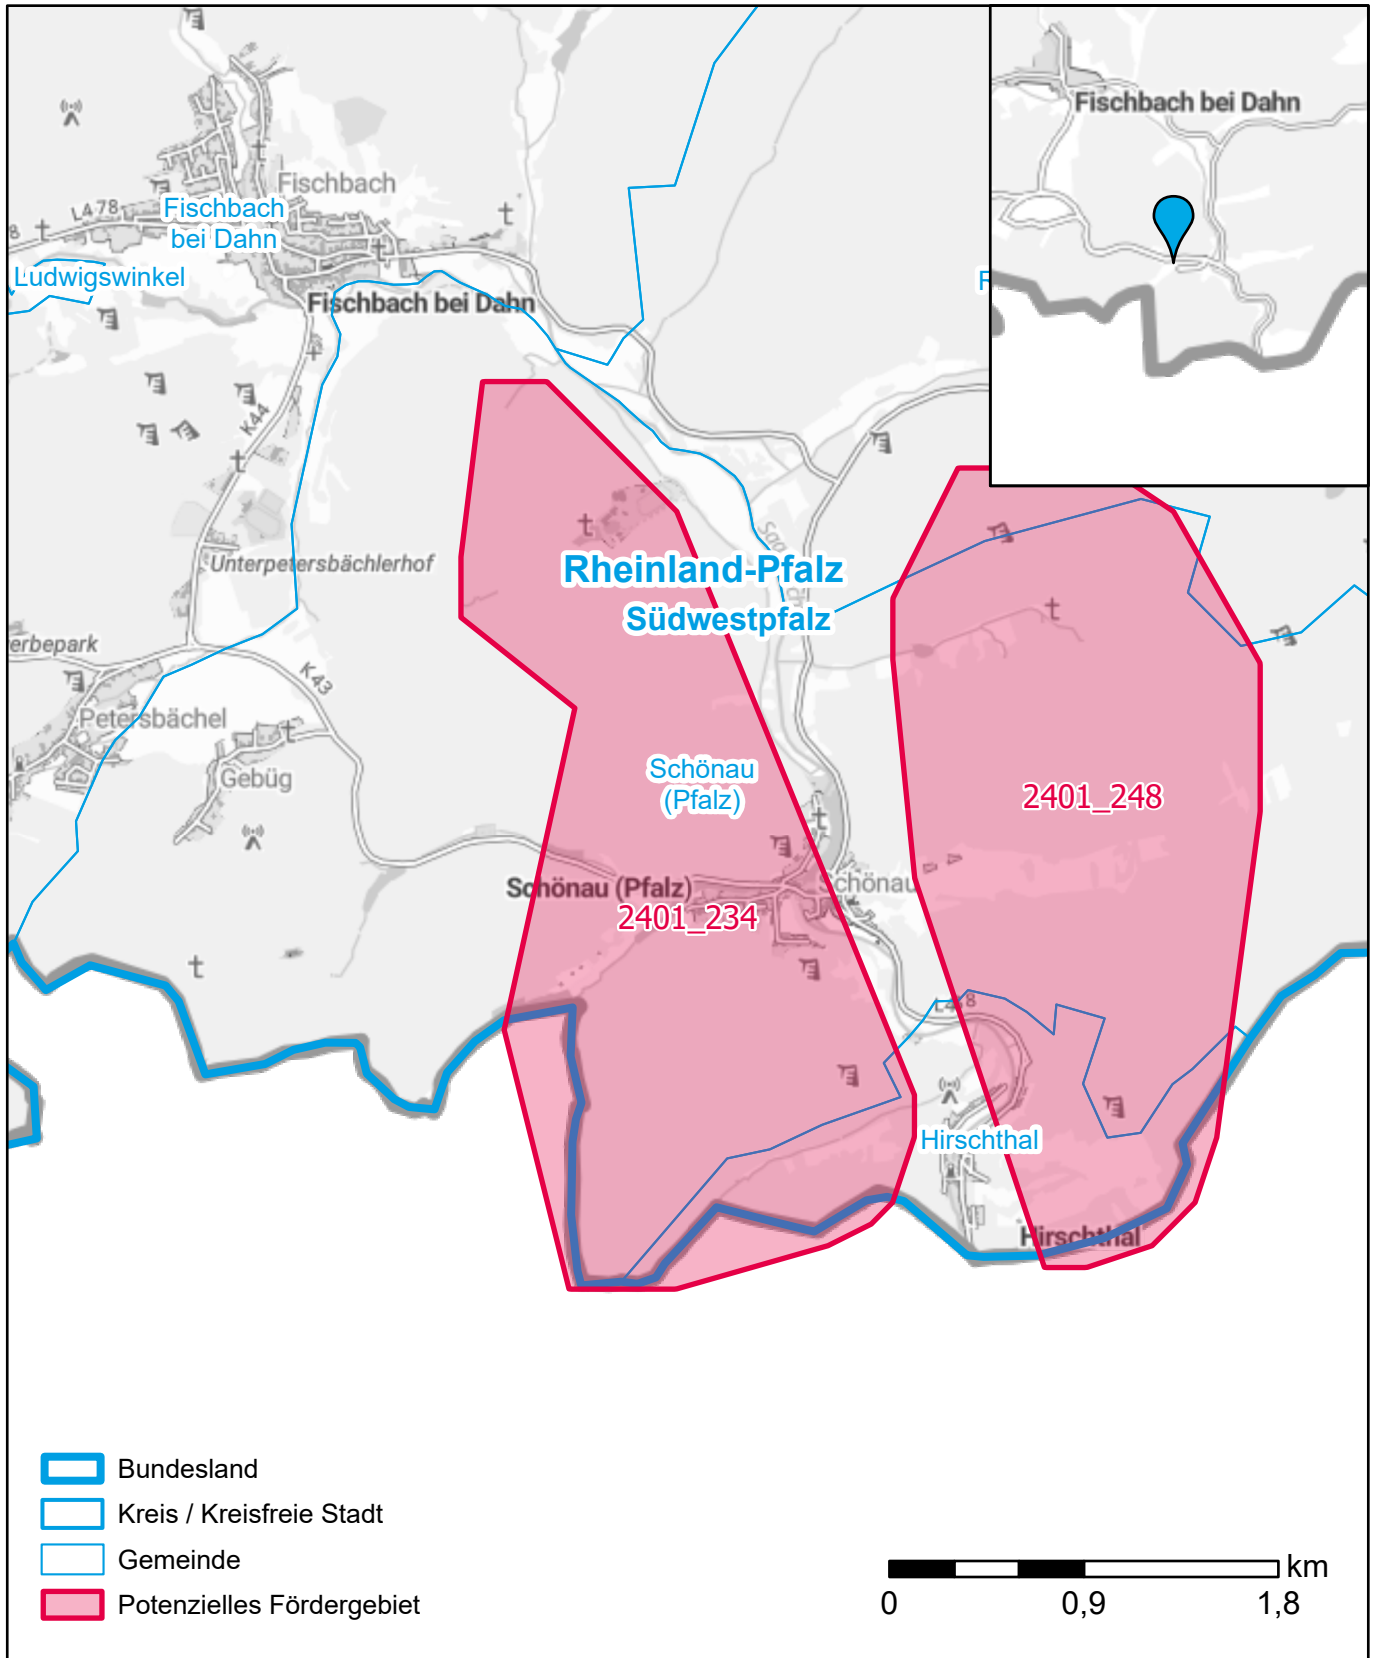

Markterkundungsverfahren zur Schließung weißer Flecken

Rheinland-Pfalz, Landkreis Südwestpfalz

Gebiets-ID: 2401_234

Darstellung: Planstand März 2024

Datenbasis: MIG Januar 2024

Hintergrundkarte: © GeoBasis-DE / BKG (2022)