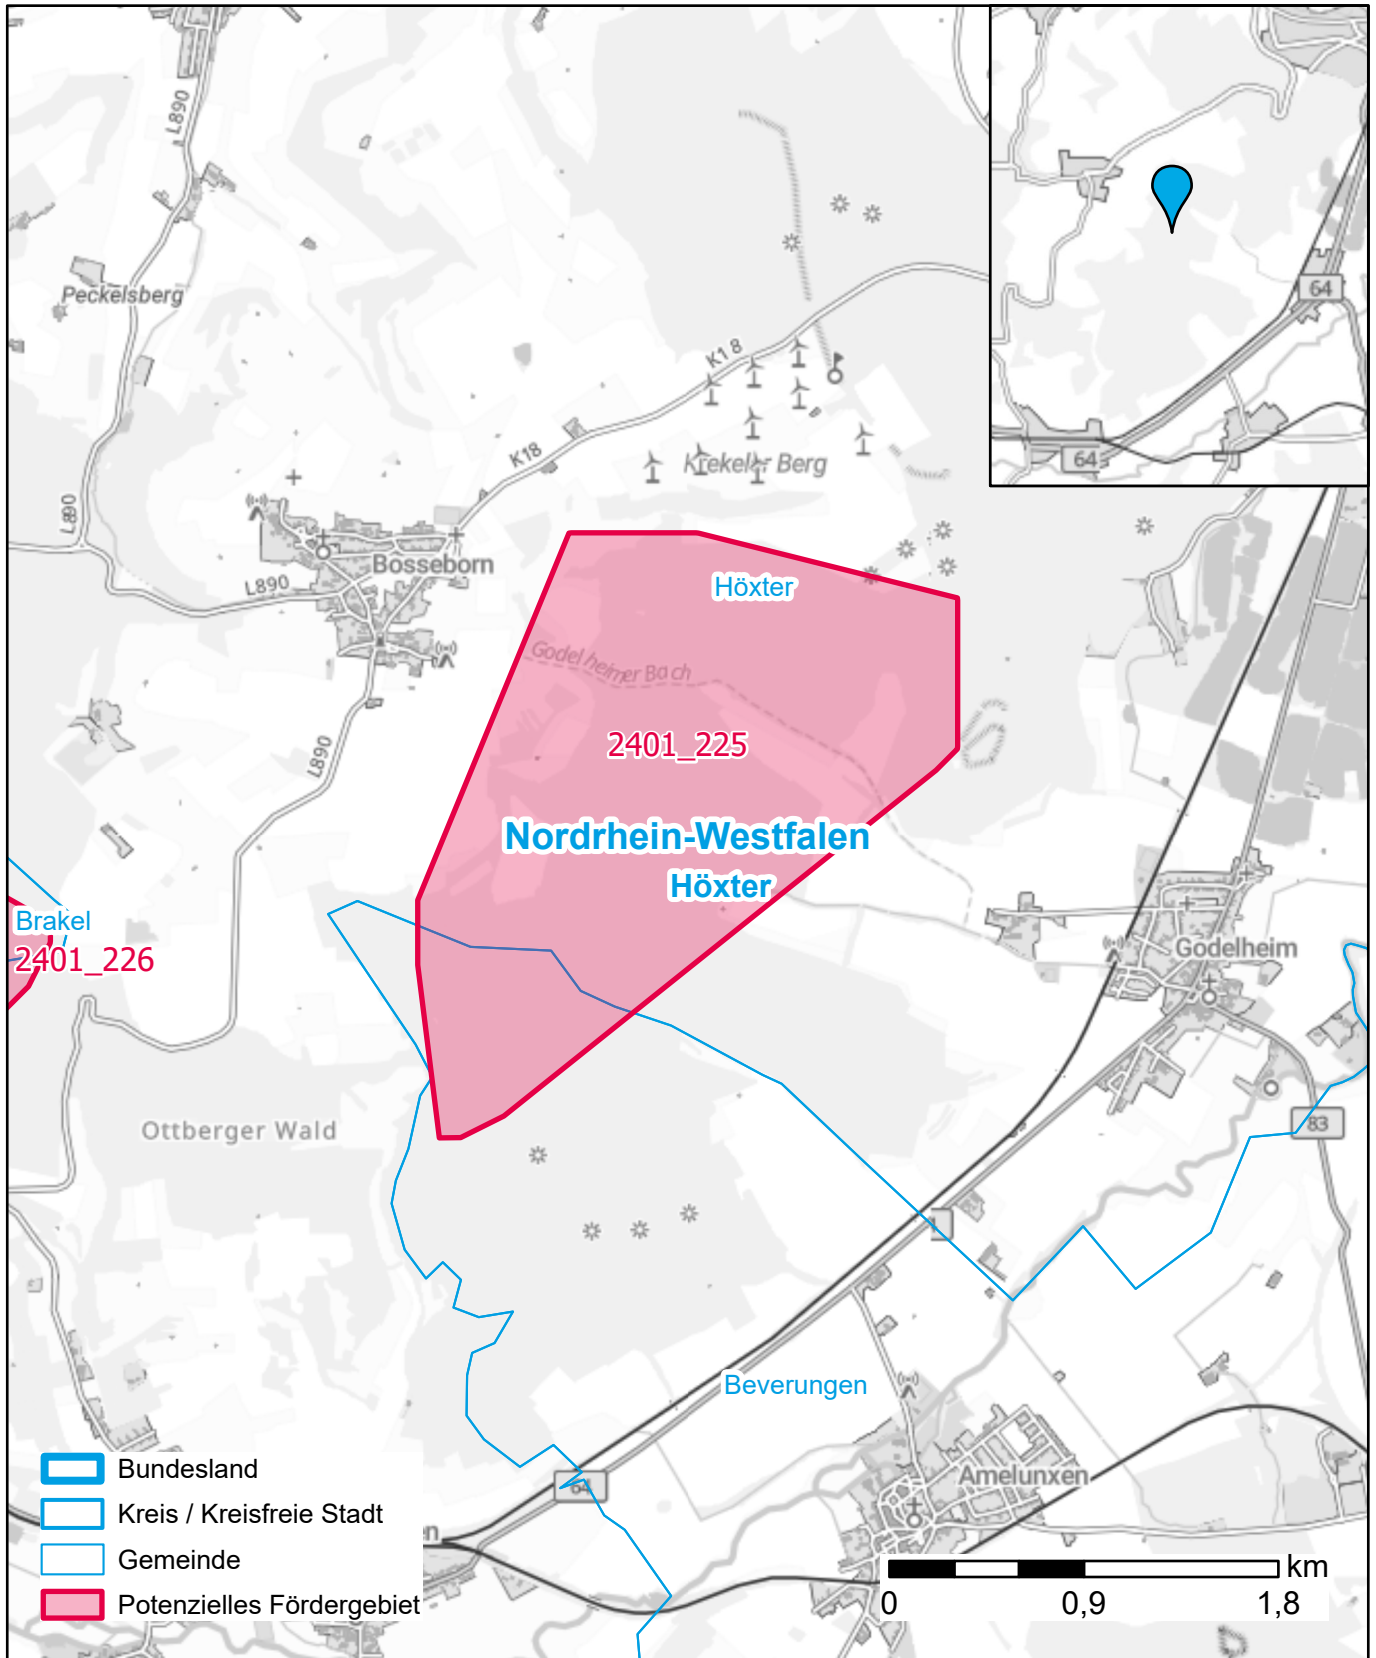

# Markterkundungsverfahren zur Schließung weißer Flecken

Nordrhein-Westfalen, Kreis Höxter  
Gebiets-ID: 2401\_225

Darstellung: Planstand März 2024  
Datenbasis: MIG Januar 2024  
Hintergrundkarte: © GeoBasis-DE / BKG (2022)