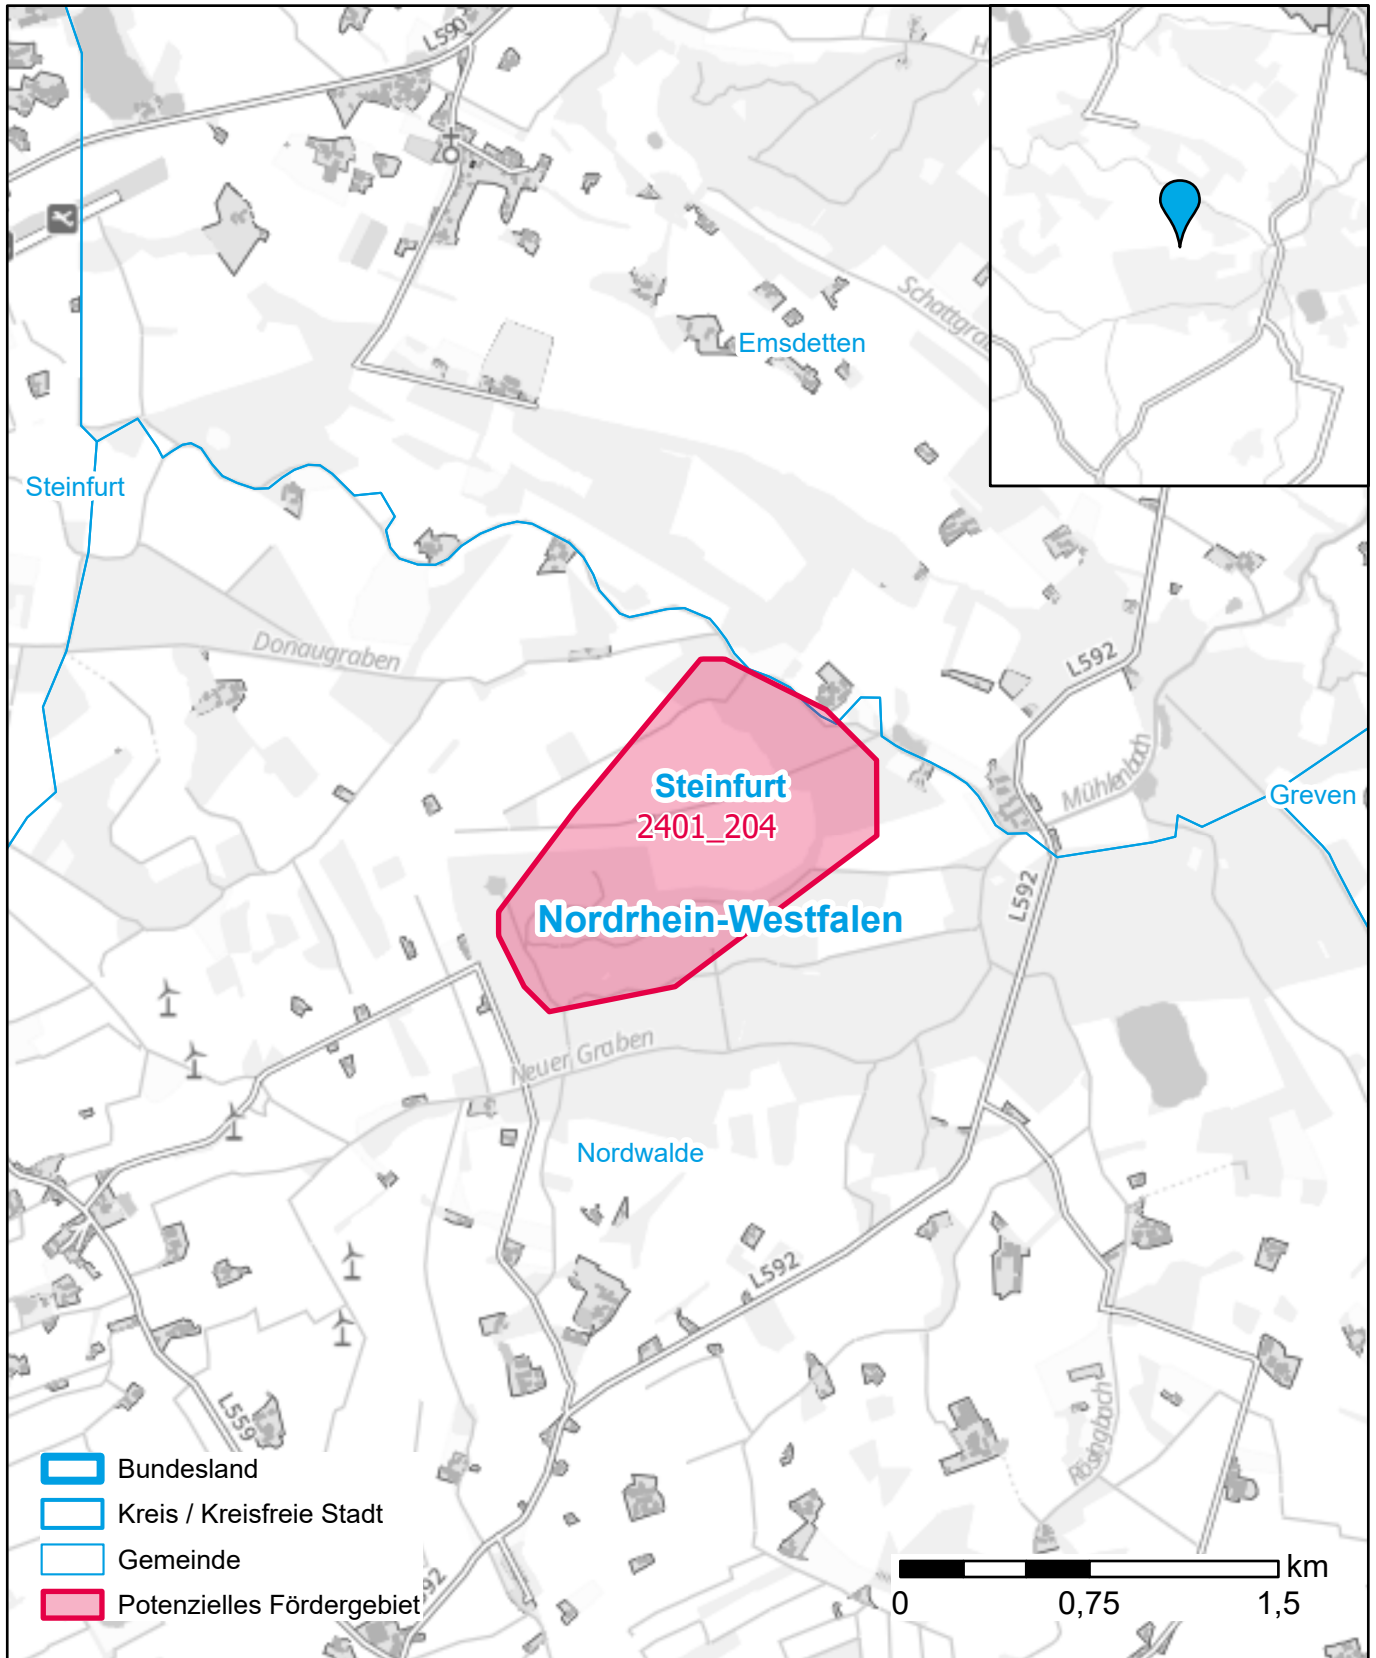

# Markterkundungsverfahren zur Schließung weißer Flecken

Nordrhein-Westfalen, Kreis Steinfurt

Gebiets-ID: 2401\_204

Darstellung: Planstand März 2024

Datenbasis: MIG Januar 2024

Hintergrundkarte: © GeoBasis-DE / BKG (2022)