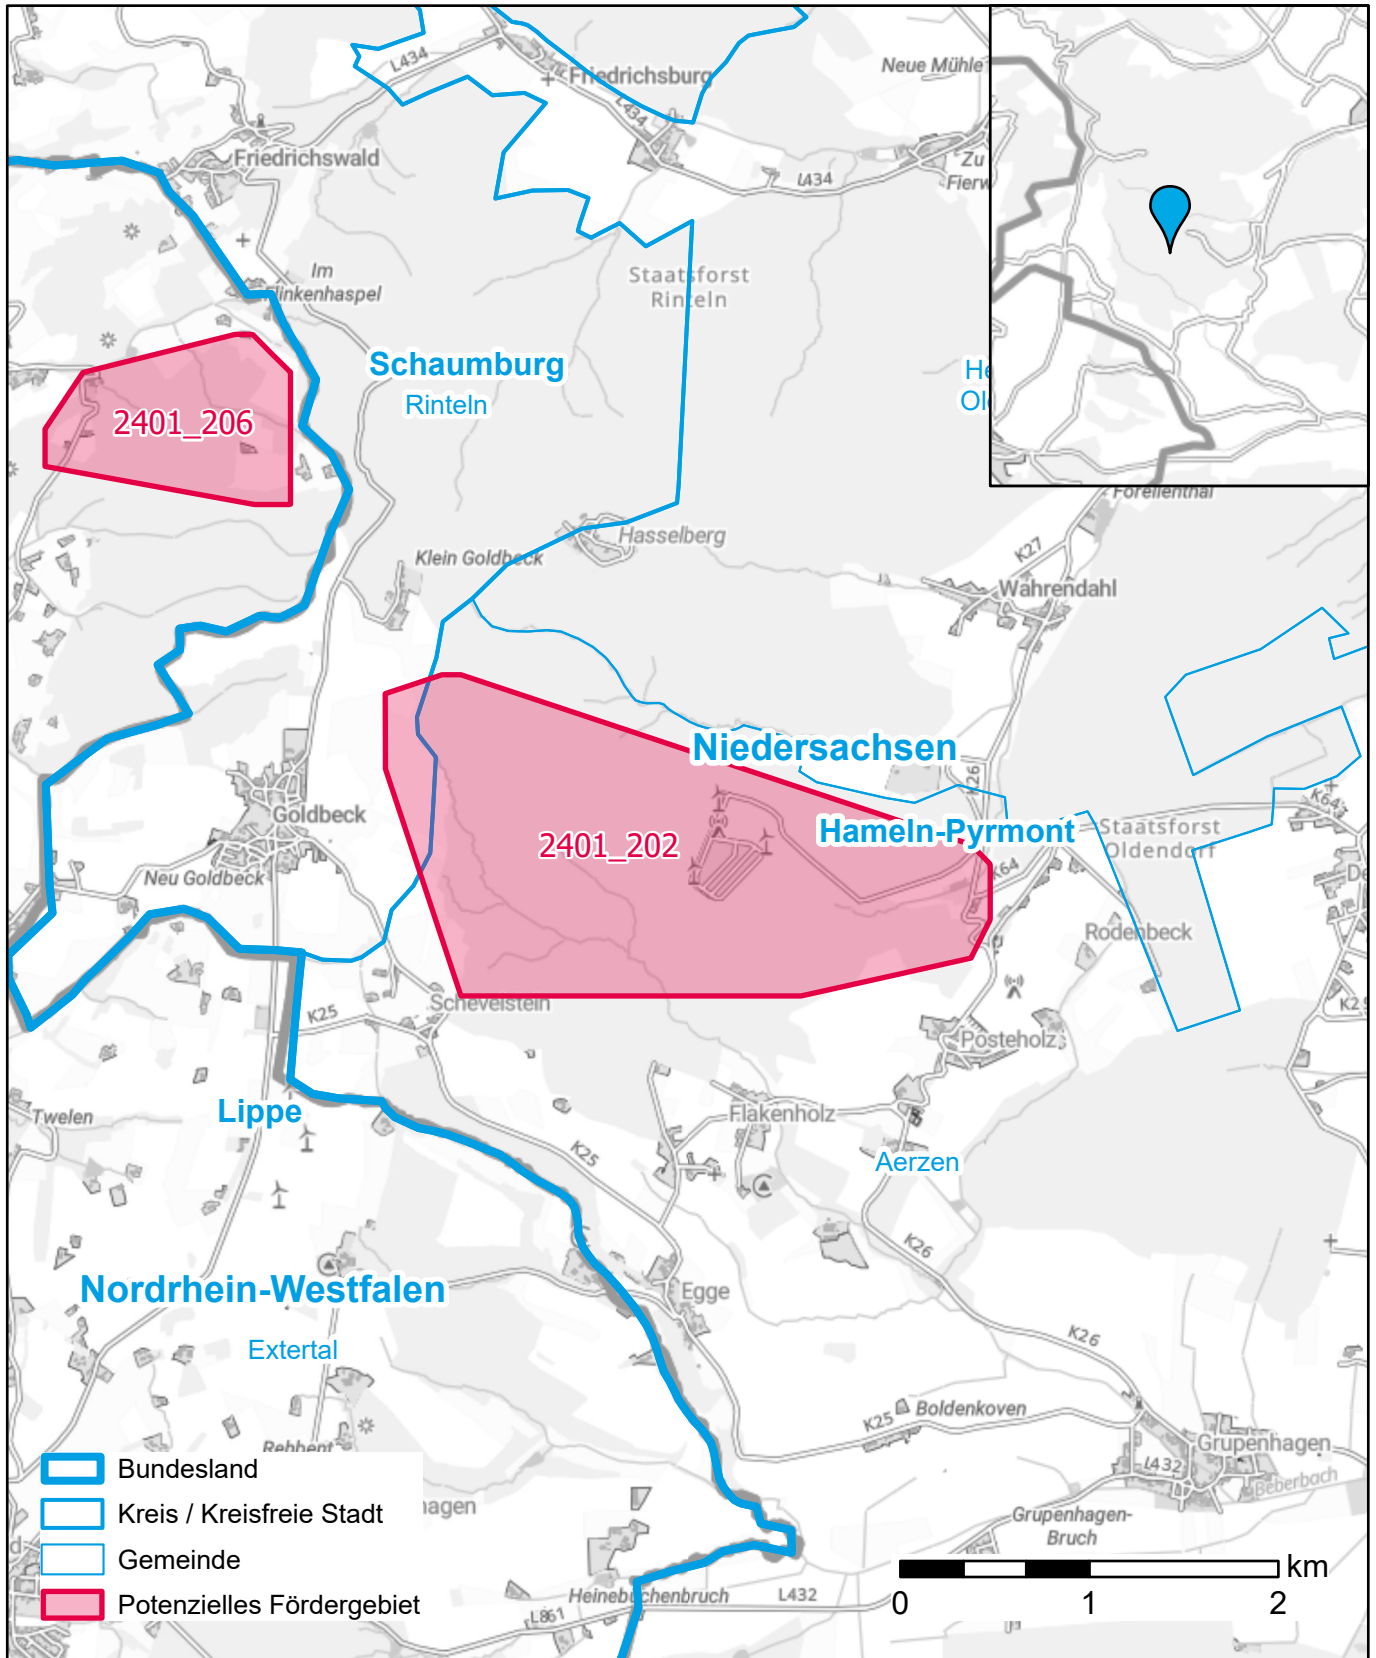

Markterkundungsverfahren zur Schließung weißer Flecken

Niedersachsen, Landkreis Hameln-Pyrmont, Landkreis Schaumburg
Gebiets-ID: 2401_202

Darstellung: Planstand März 2024
Datenbasis: MIG Januar 2024
Hintergrundkarte: © GeoBasis-DE / BKG (2022)