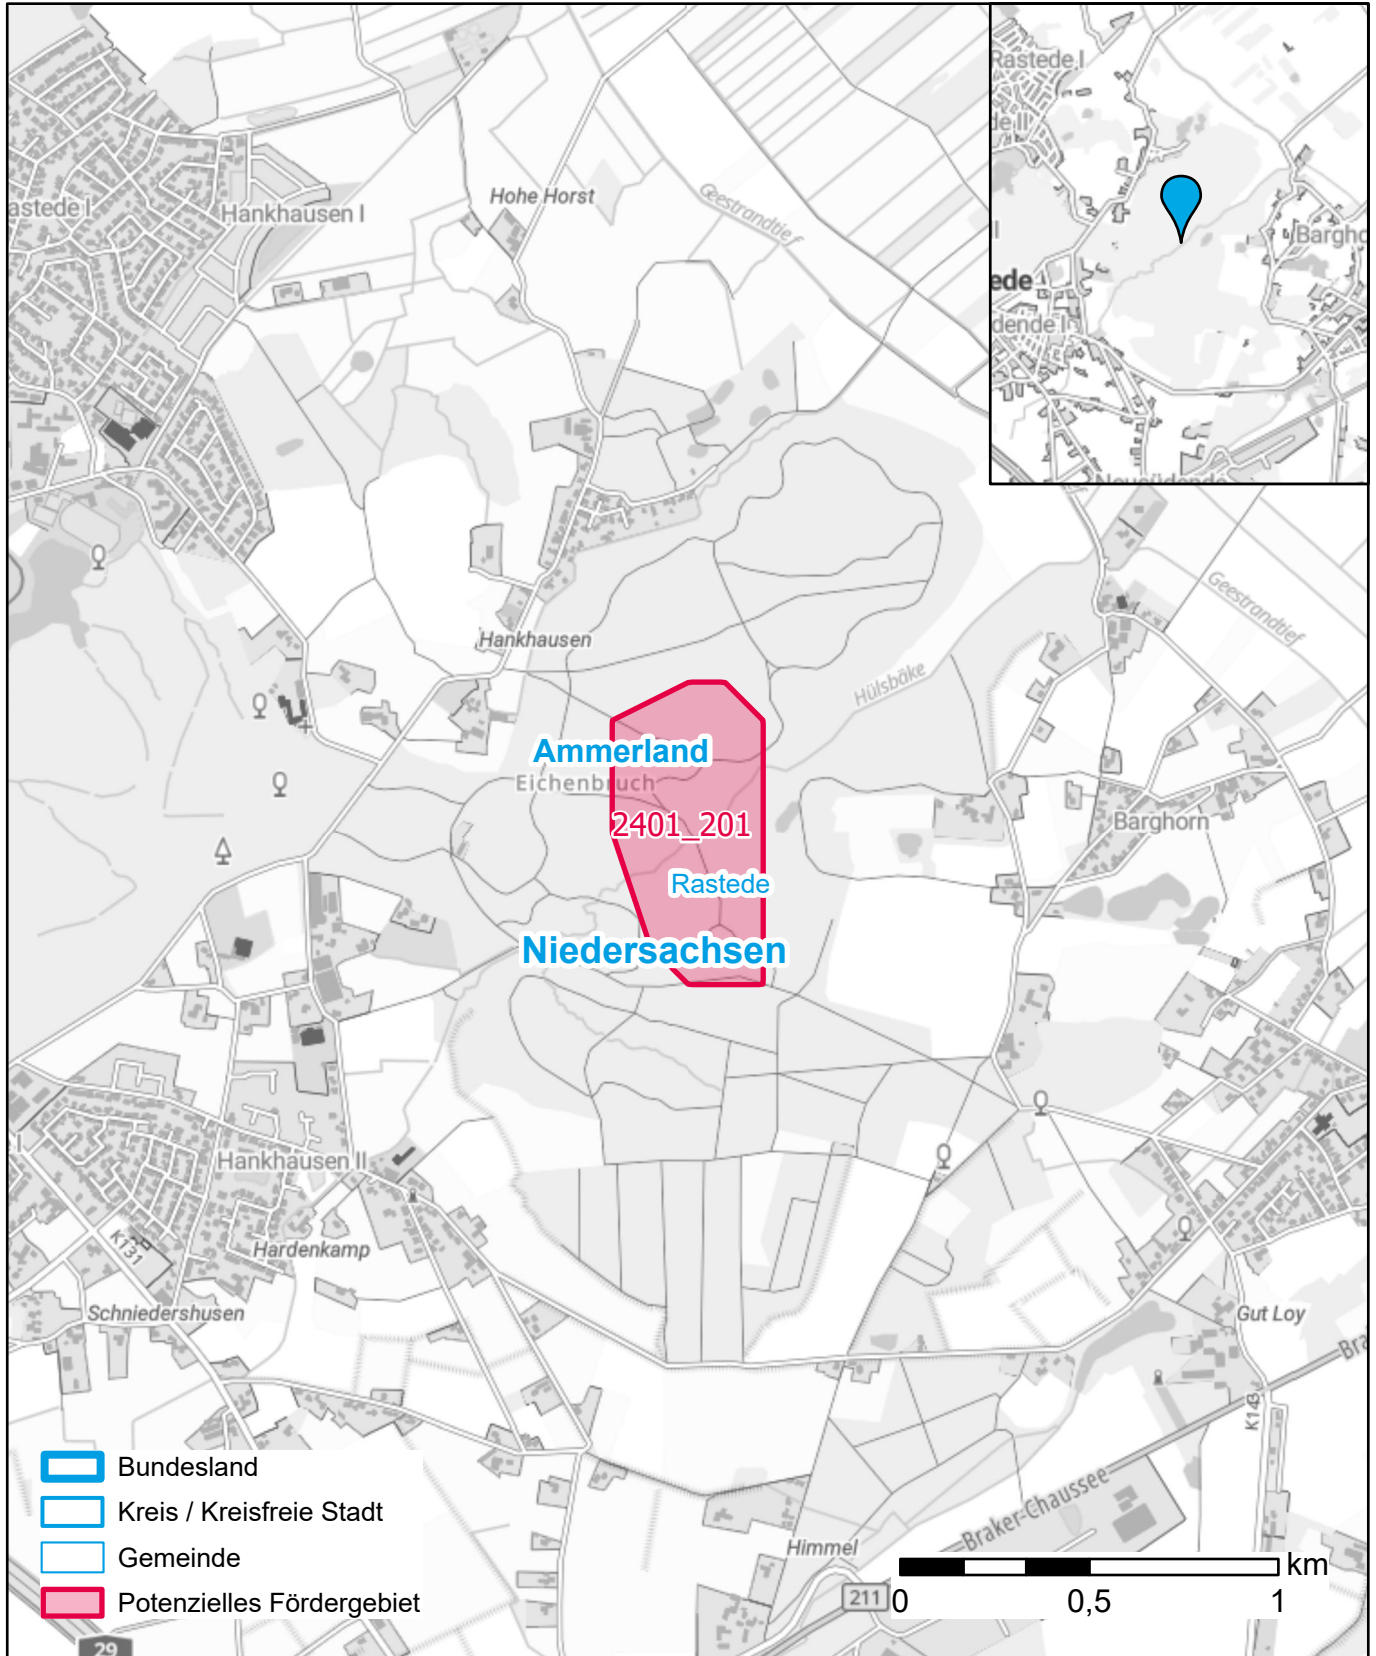

Markterkundungsverfahren zur Schließung weißer Flecken

Niedersachsen, Landkreis Ammerland
Gebiets-ID: 2401_201

Darstellung: Planstand März 2024
Datenbasis: MIG Januar 2024
Hintergrundkarte: © GeoBasis-DE / BKG (2022)