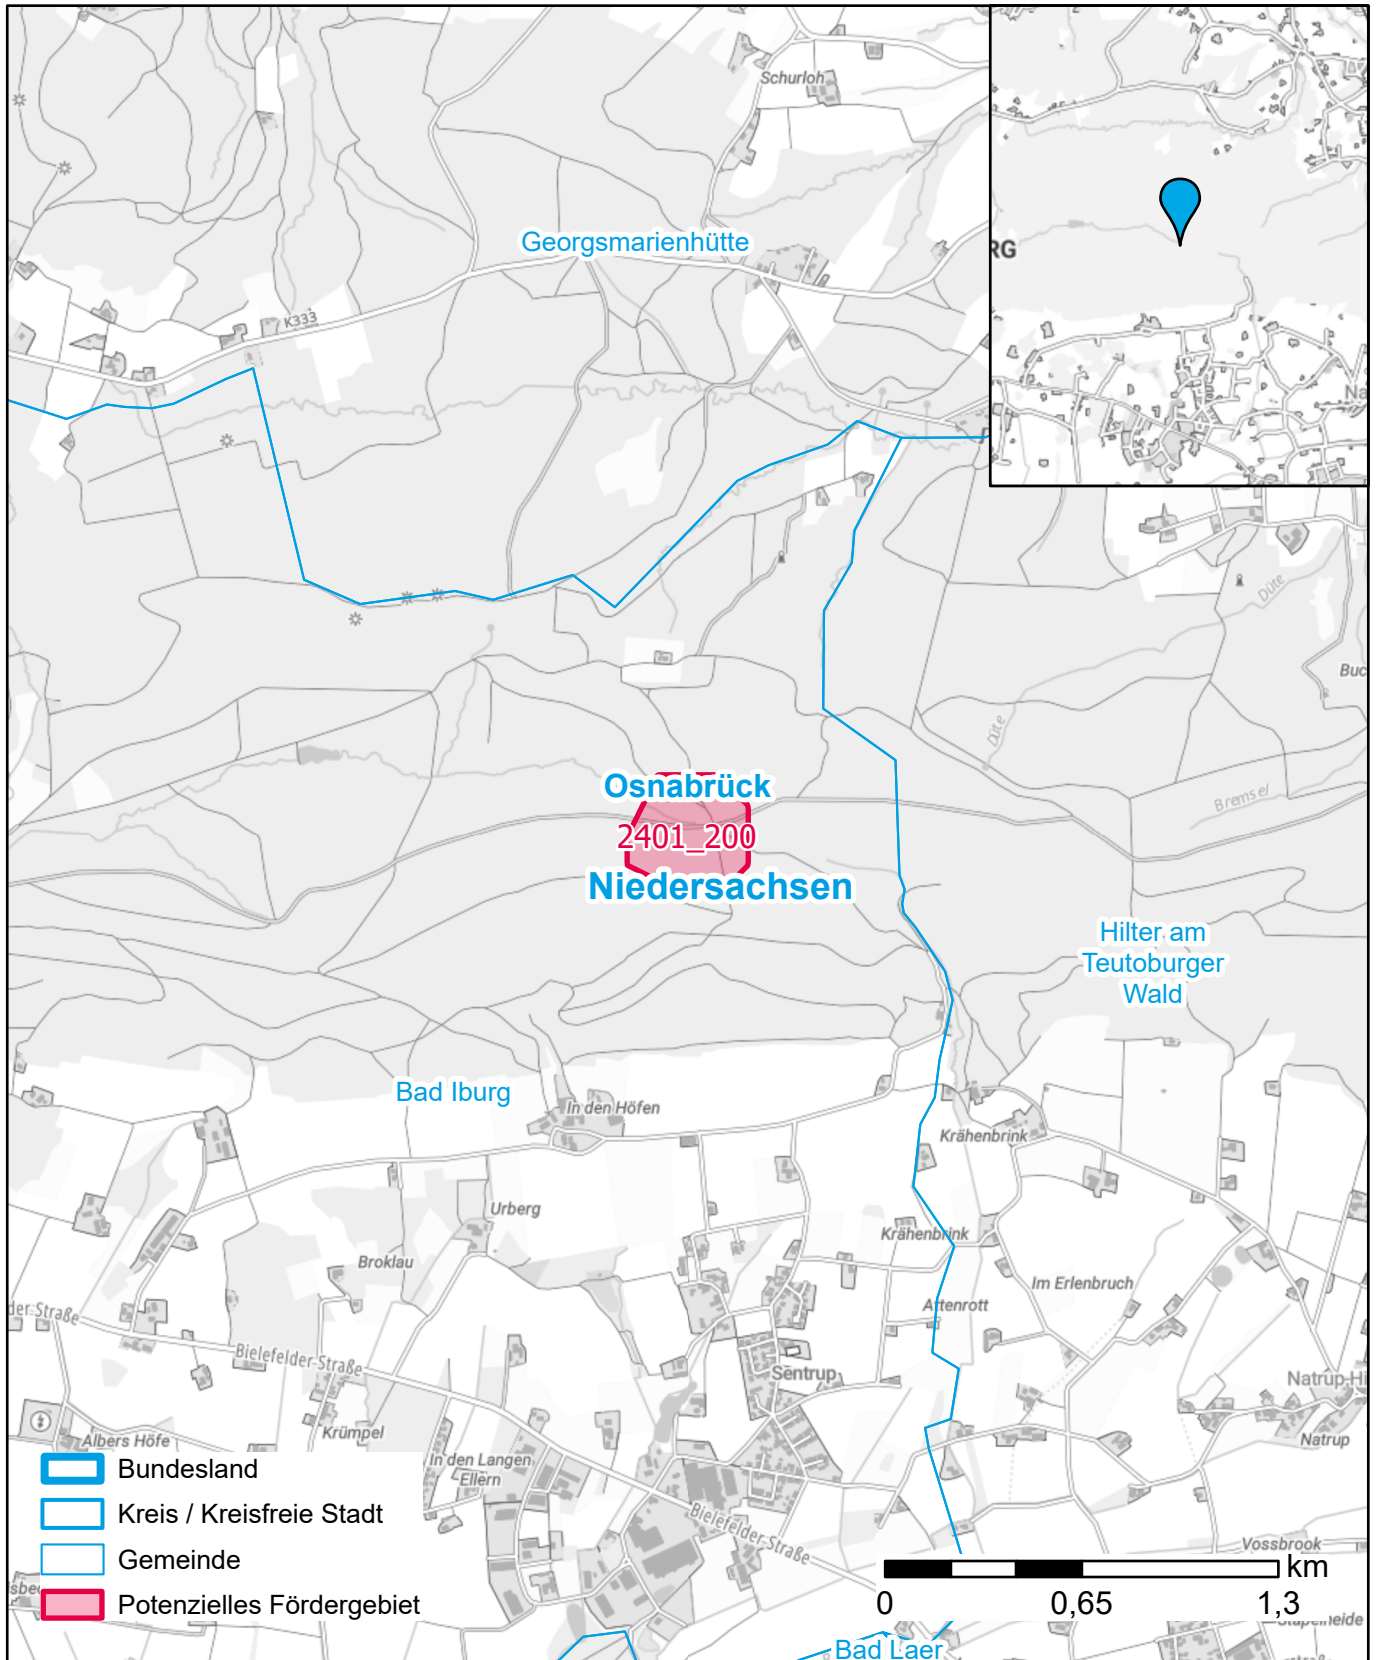

Markterkundungsverfahren zur Schließung weißer Flecken

Niedersachsen, Landkreis Osnabrück

Gebiets-ID: 2401_200

Darstellung: Planstand März 2024

Datenbasis: MIG Januar 2024

Hintergrundkarte: © GeoBasis-DE / BKG (2022)