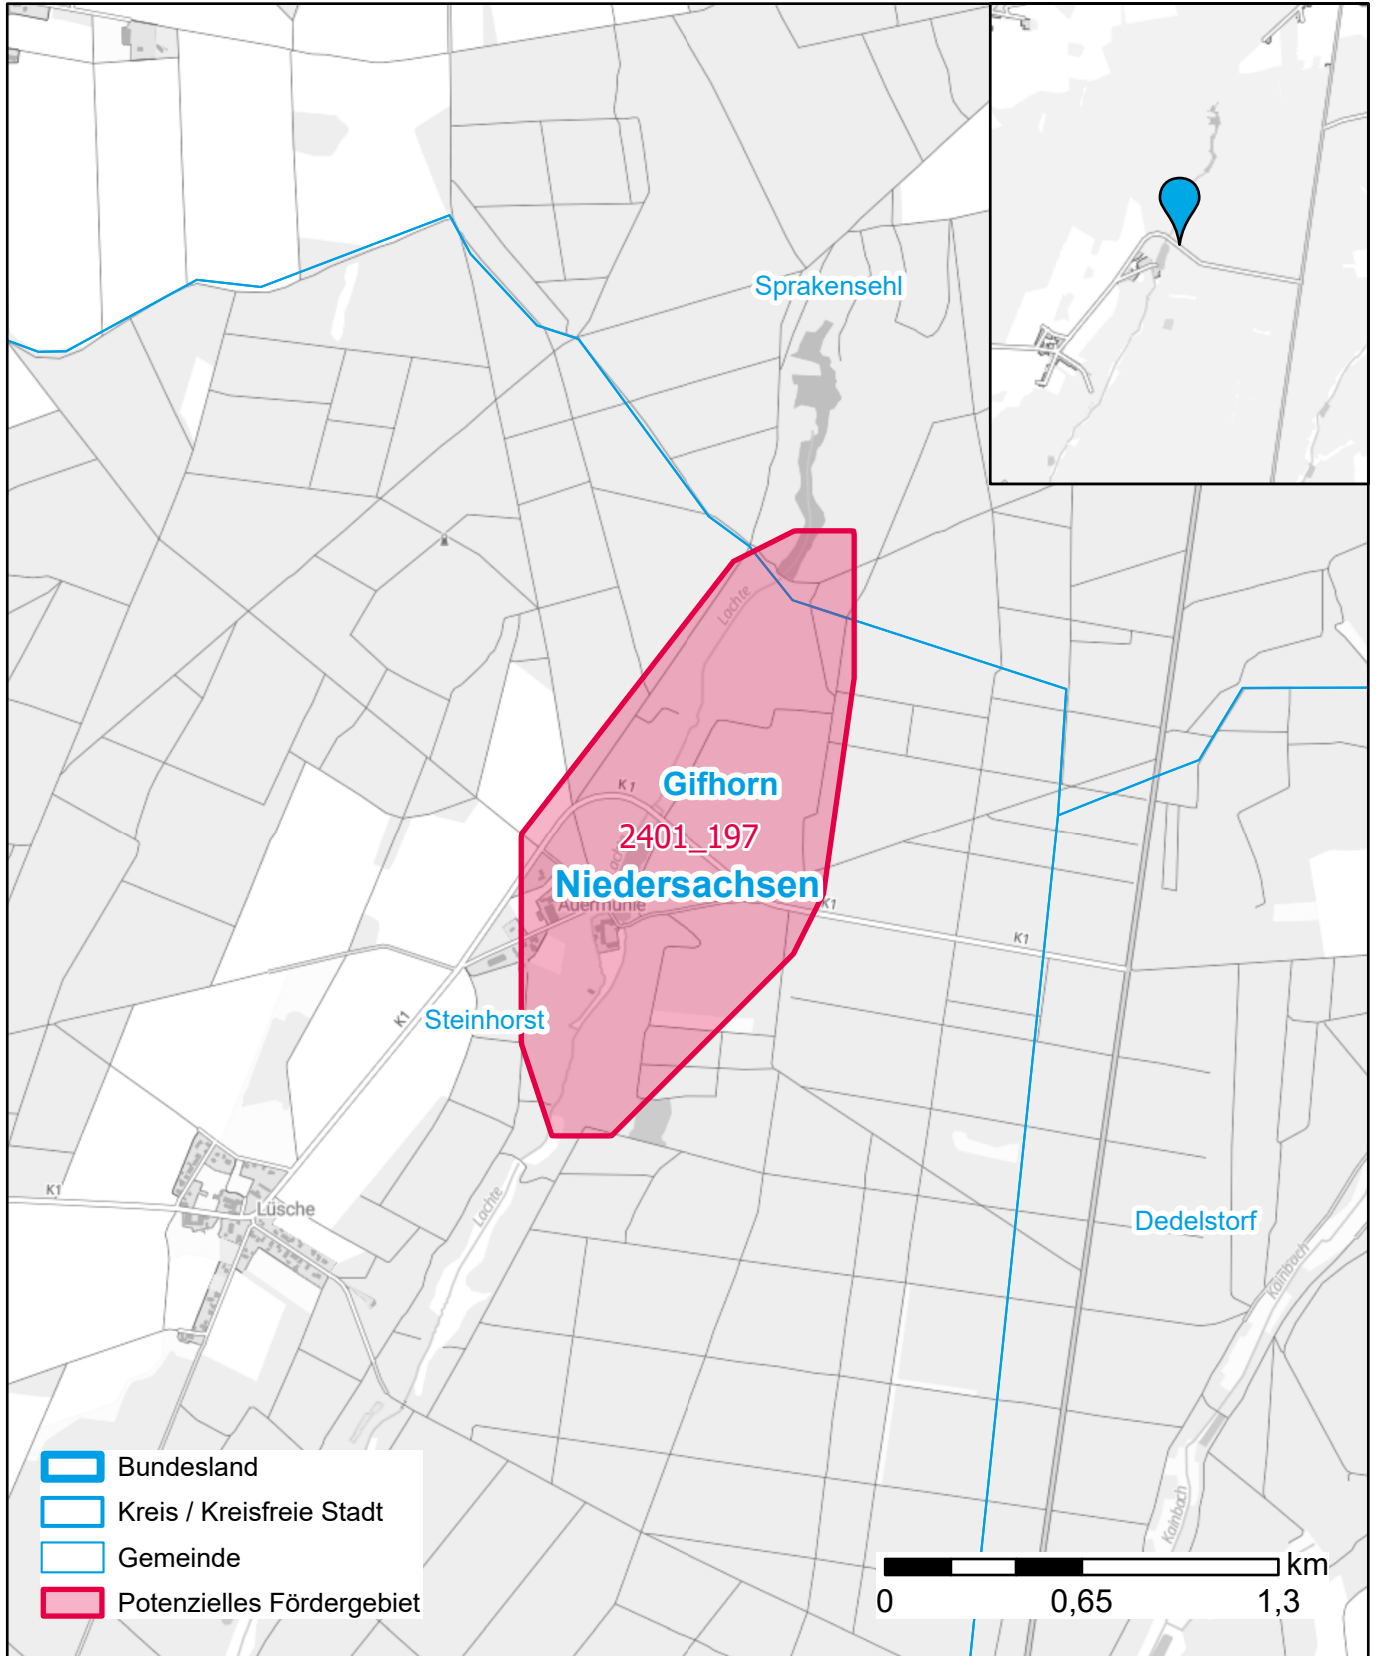

Markterkundungsverfahren zur Schließung weißer Flecken

Niedersachsen, Landkreis Gifhorn
Gebiets-ID: 2401_197

Darstellung: Planstand März 2024
Datenbasis: MIG Januar 2024
Hintergrundkarte: © GeoBasis-DE / BKG (2022)