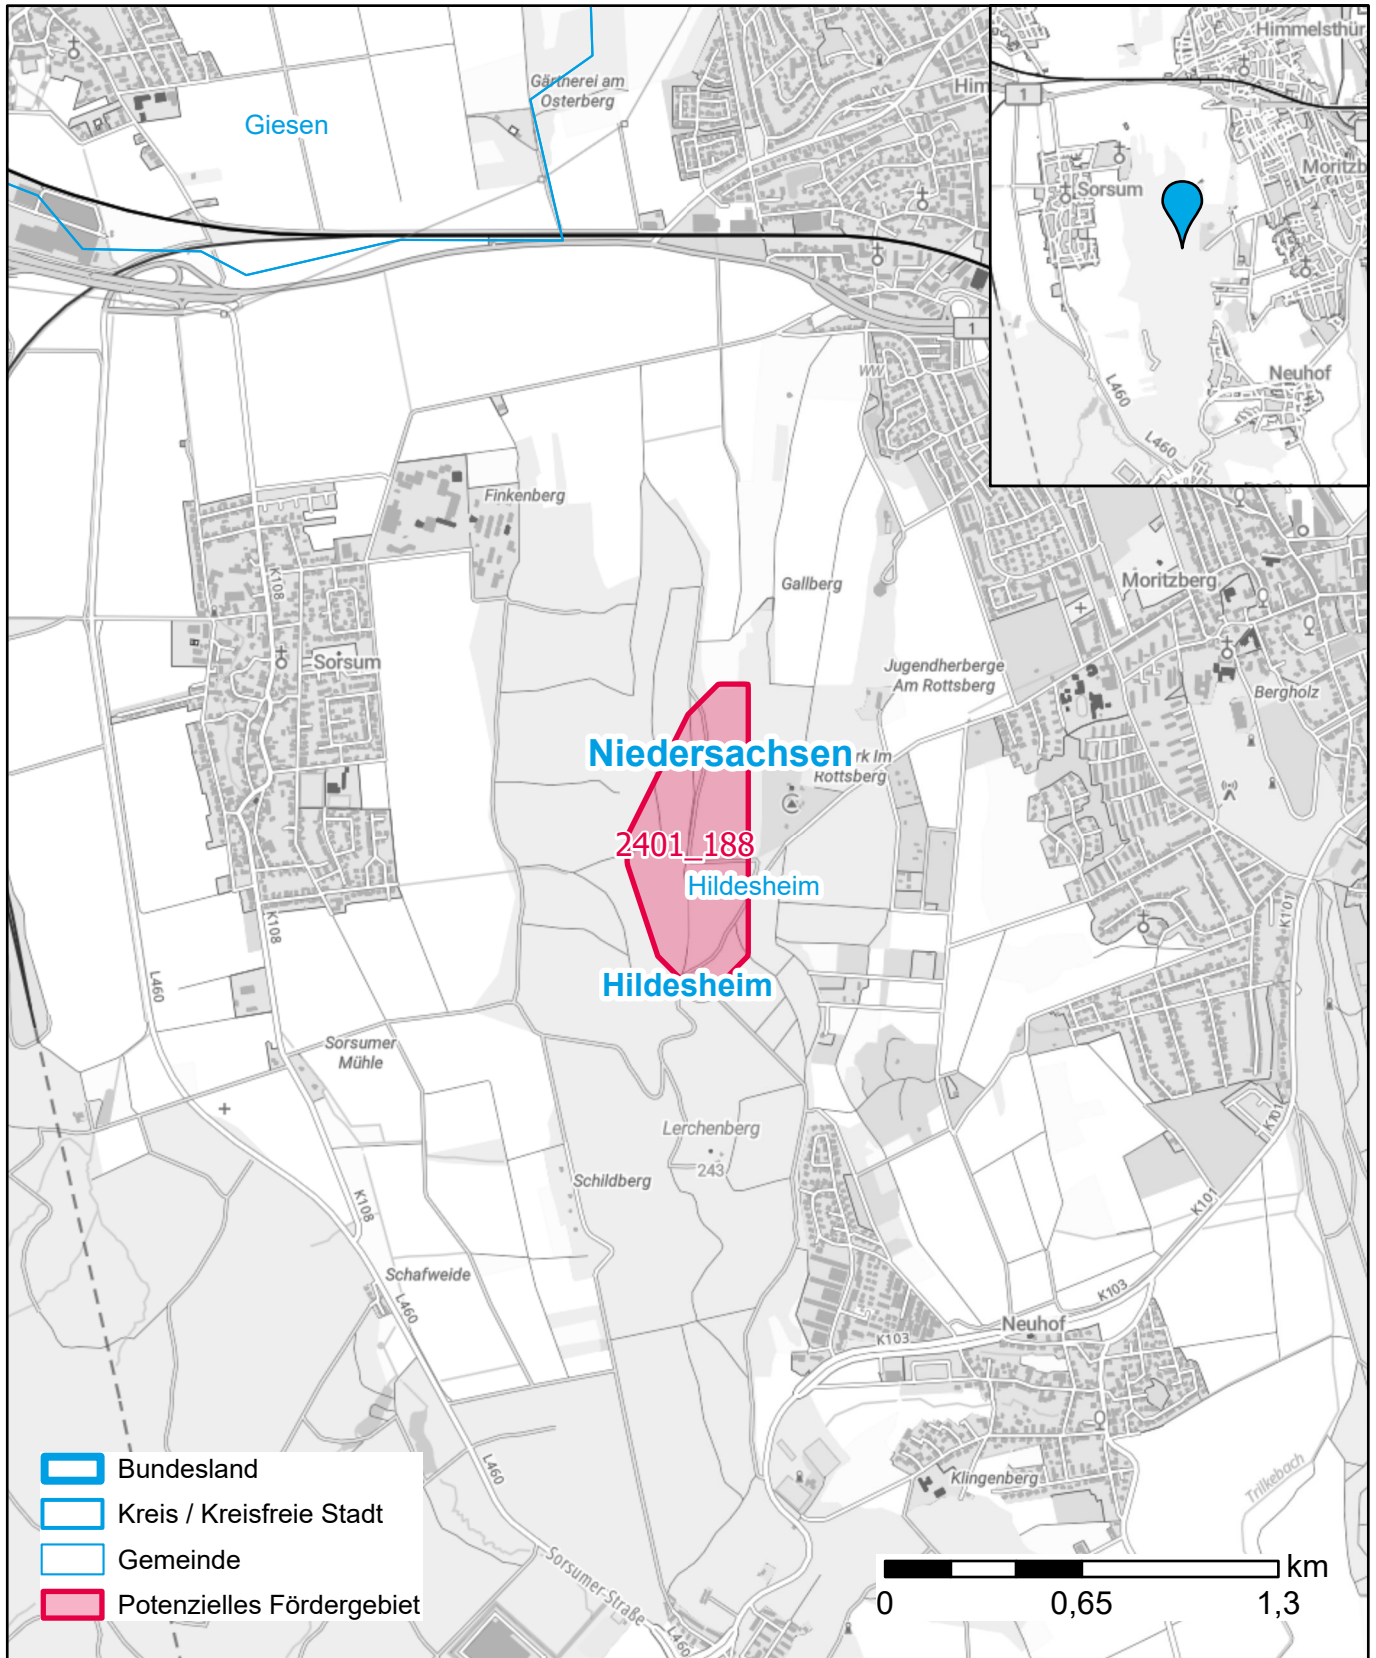

# Markterkundungsverfahren zur Schließung weißer Flecken

Niedersachsen, Landkreis Hildesheim

Gebiets-ID: 2401\_188

Darstellung: Planstand März 2024  
Datenbasis: MIG Januar 2024  
Hintergrundkarte: © GeoBasis-DE / BKG (2022)