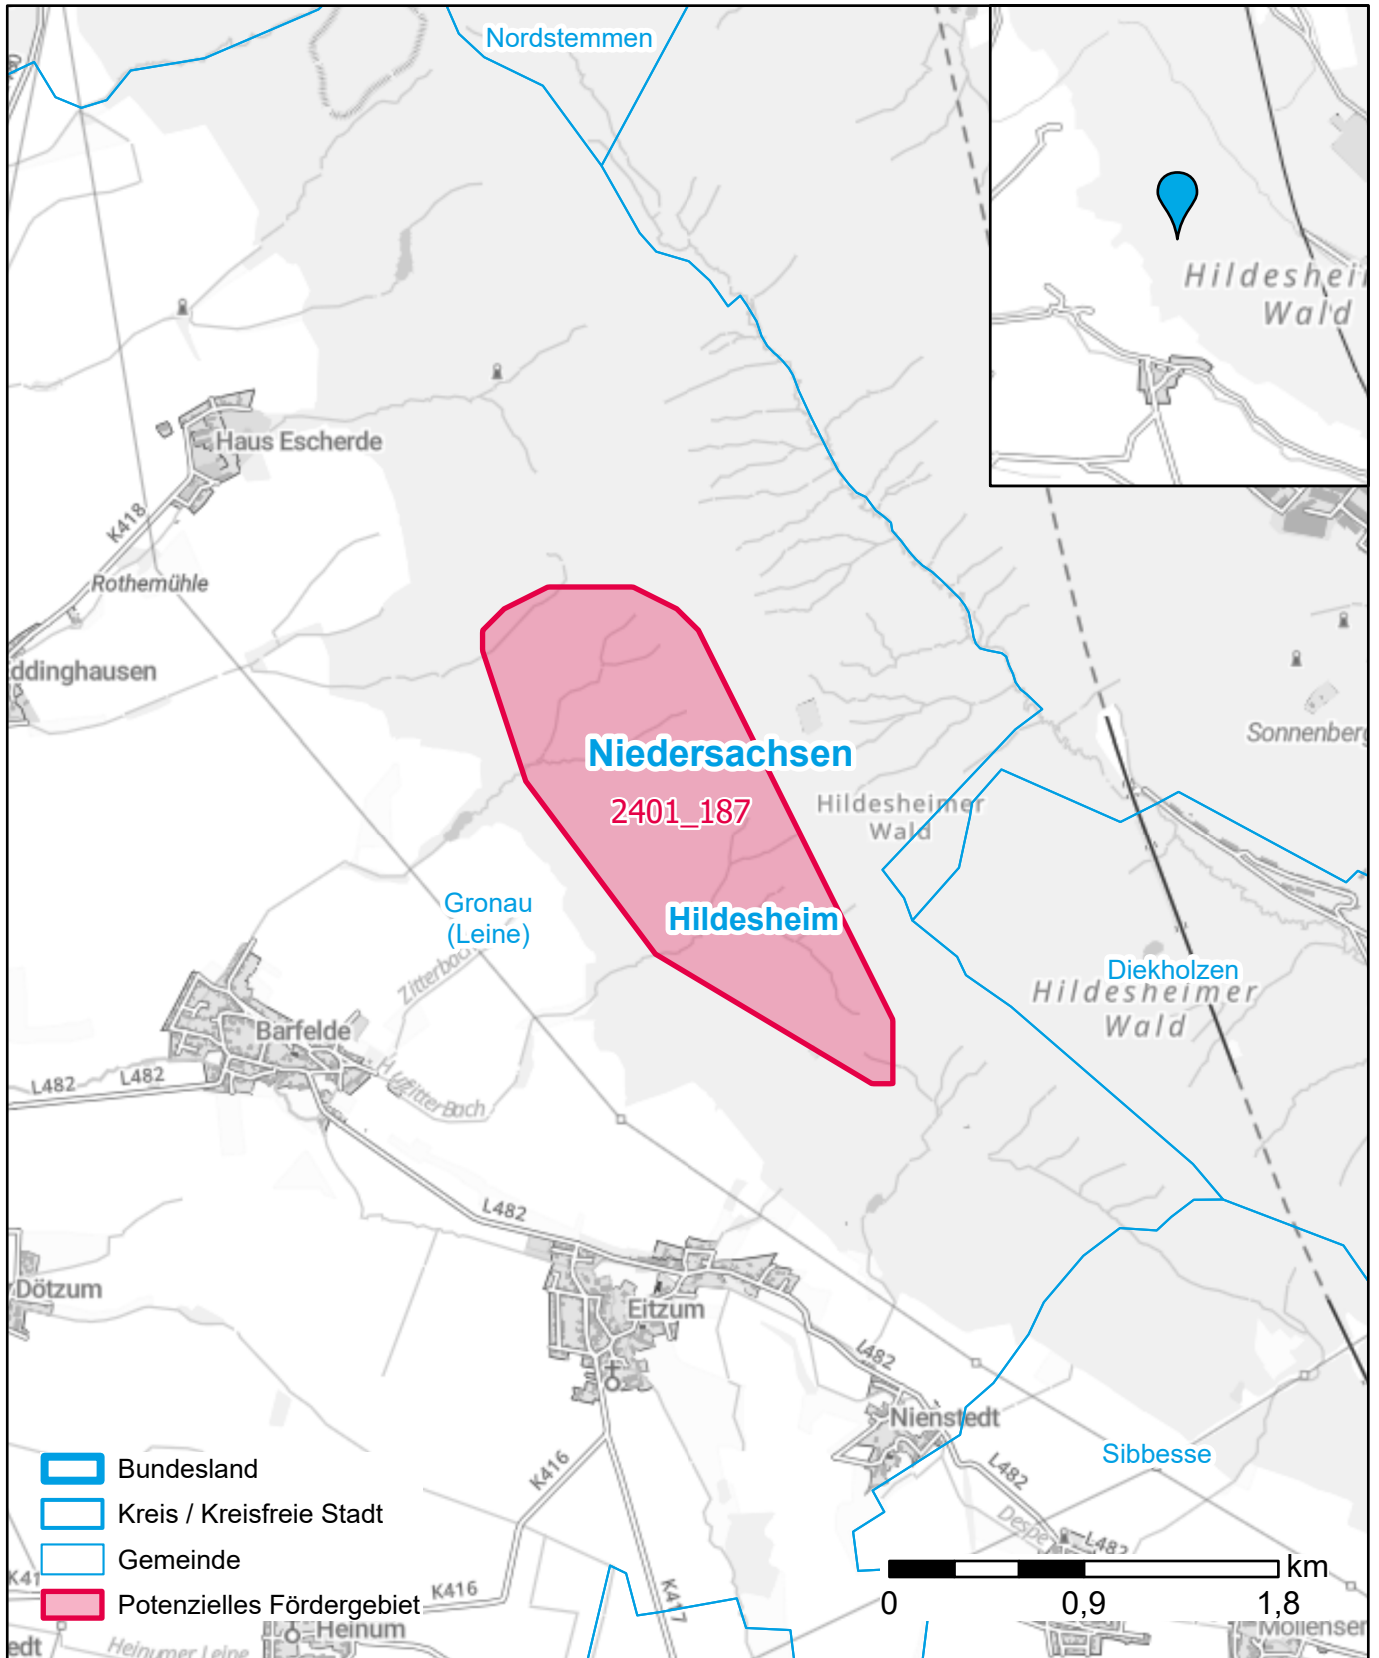

# Markterkundungsverfahren zur Schließung weißer Flecken

Niedersachsen, Landkreis Hildesheim

Gebiets-ID: 2401\_187

Darstellung: Planstand März 2024

Datenbasis: MIG Januar 2024

Hintergrundkarte: © GeoBasis-DE / BKG (2022)