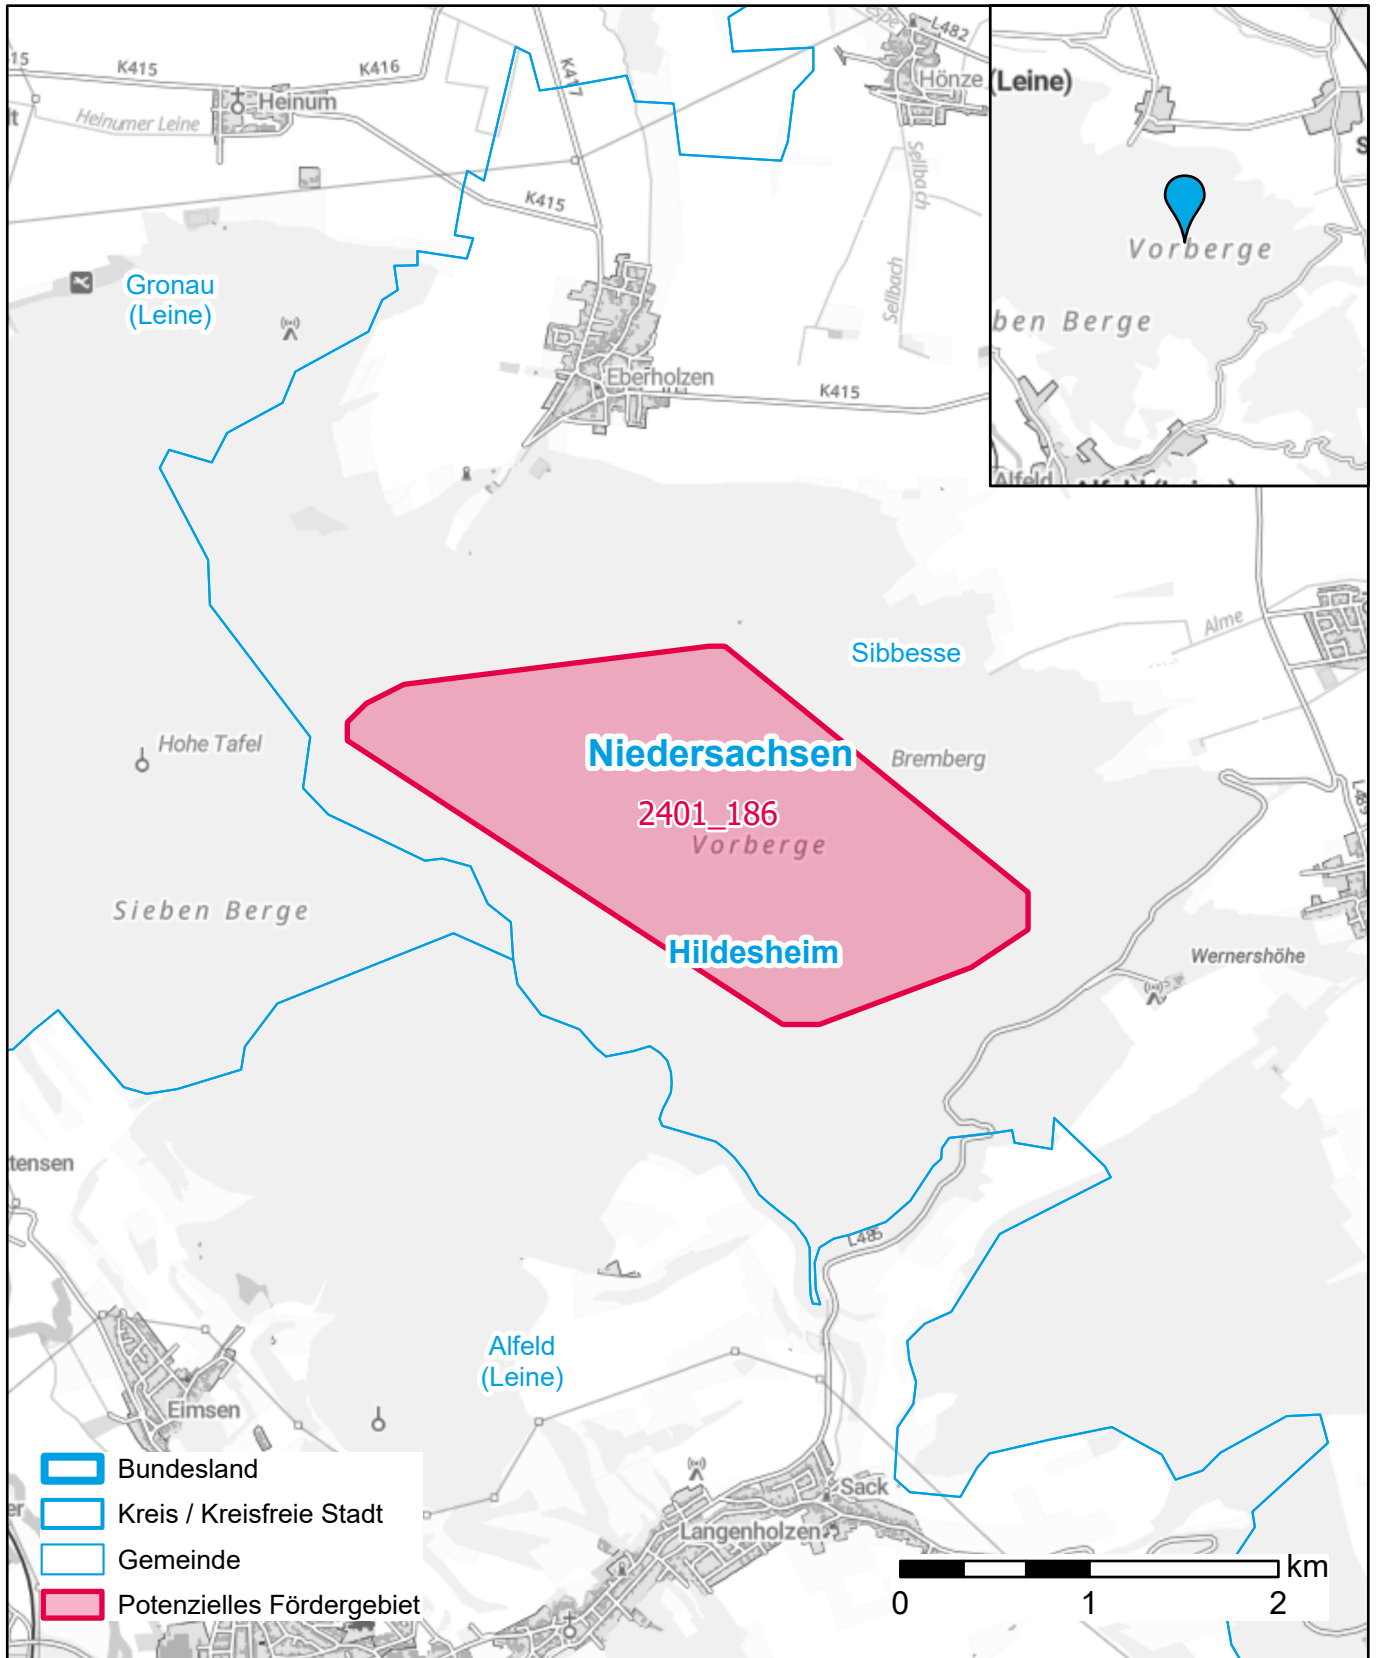

# Markterkundungsverfahren zur Schließung weißer Flecken

Niedersachsen, Landkreis Hildesheim

Gebiets-ID: 2401\_186

Darstellung: Planstand März 2024

Datenbasis: MIG Januar 2024

Hintergrundkarte: © GeoBasis-DE / BKG (2022)