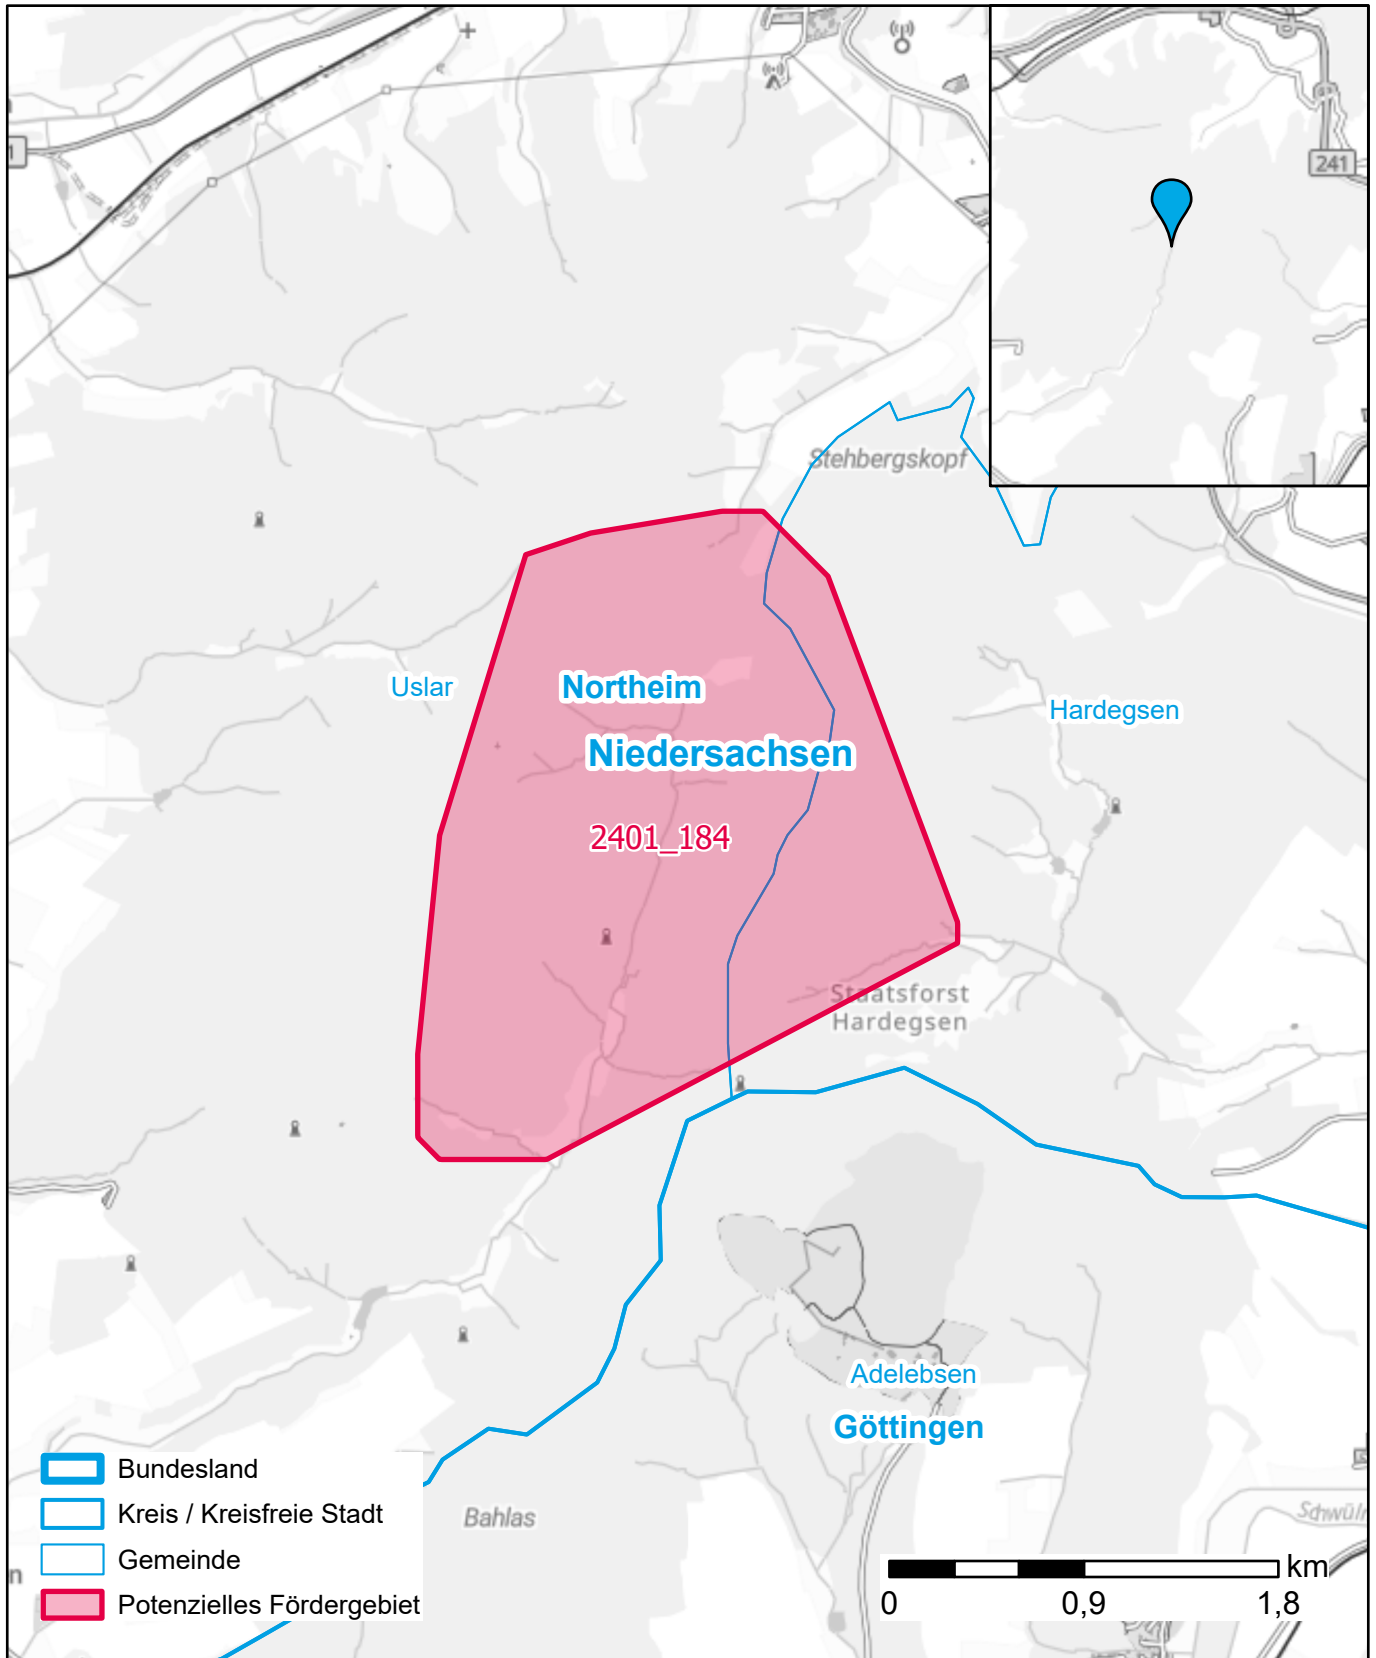

Markterkundungsverfahren zur Schließung weißer Flecken

Niedersachsen, Landkreis Northeim

Gebiets-ID: 2401_184

Darstellung: Planstand März 2024

Datenbasis: MIG Januar 2024

Hintergrundkarte: © GeoBasis-DE / BKG (2022)