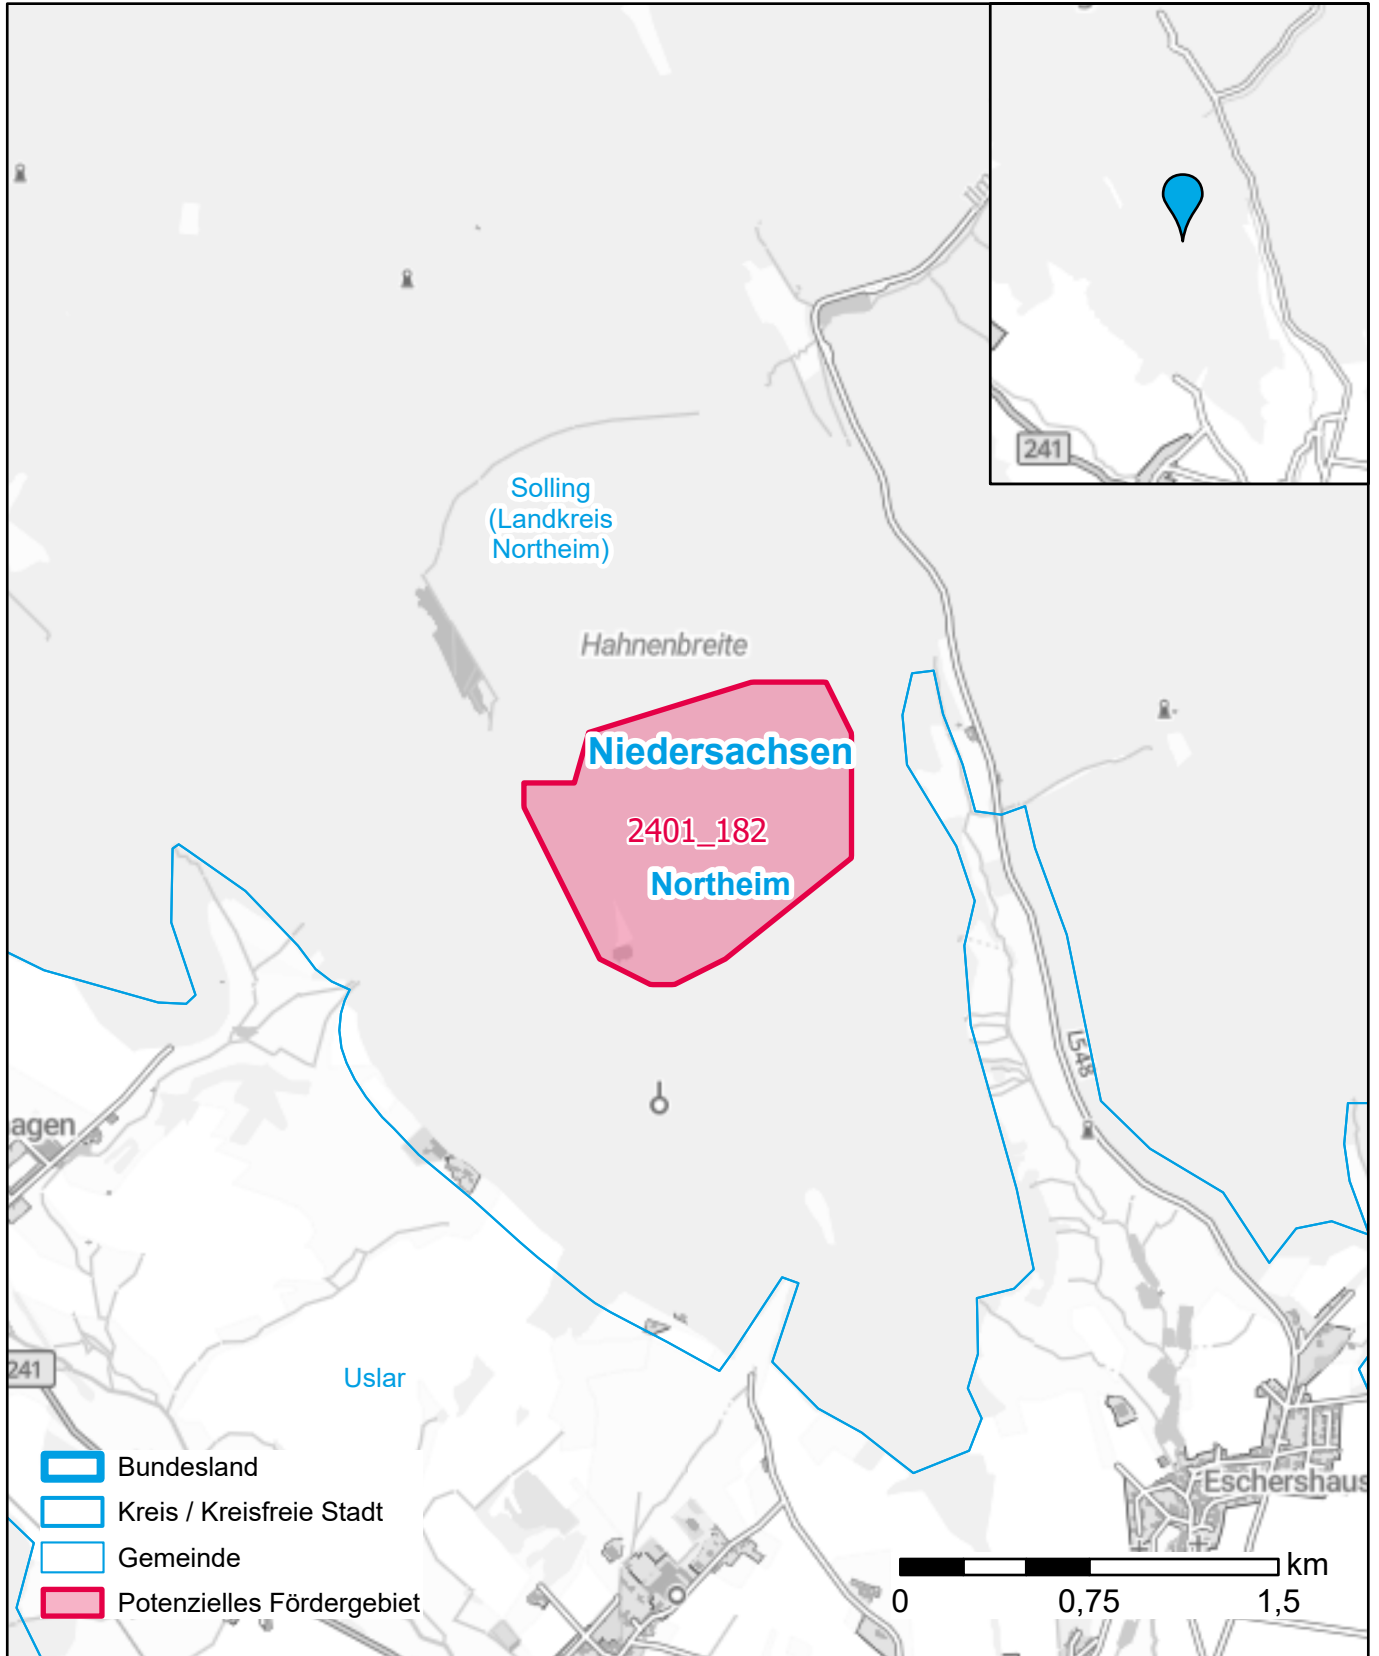

# Markterkundungsverfahren zur Schließung weißer Flecken

Niedersachsen, Landkreis Northeim  
Gebiets-ID: 2401\_182

Darstellung: Planstand März 2024  
Datenbasis: MIG Januar 2024  
Hintergrundkarte: © GeoBasis-DE / BKG (2022)