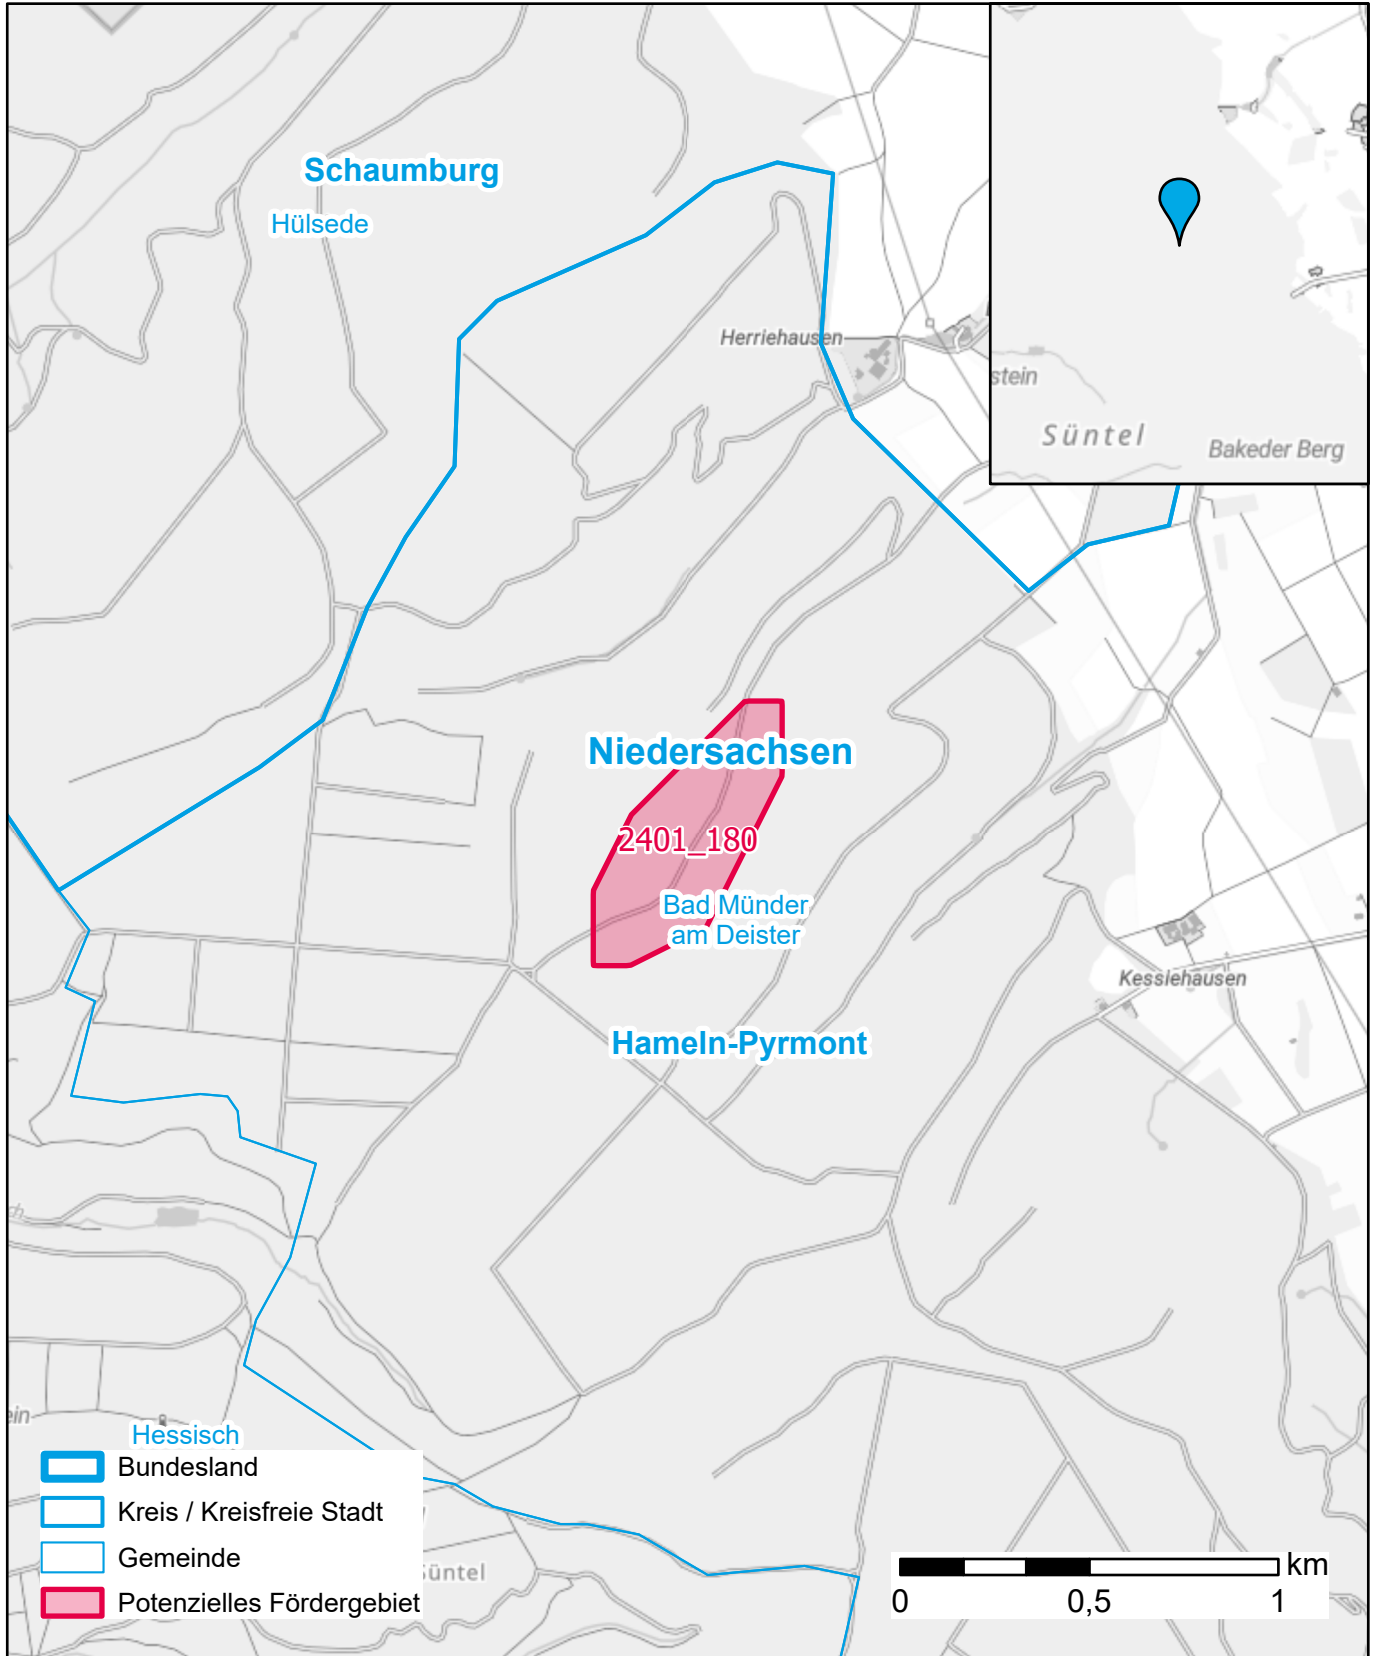

# Markterkundungsverfahren zur Schließung weißer Flecken

Niedersachsen, Landkreis Hameln-Pyrmont  
Gebiets-ID: 2401\_180

Darstellung: Planstand März 2024  
Datenbasis: MIG Januar 2024  
Hintergrundkarte: © GeoBasis-DE / BKG (2022)