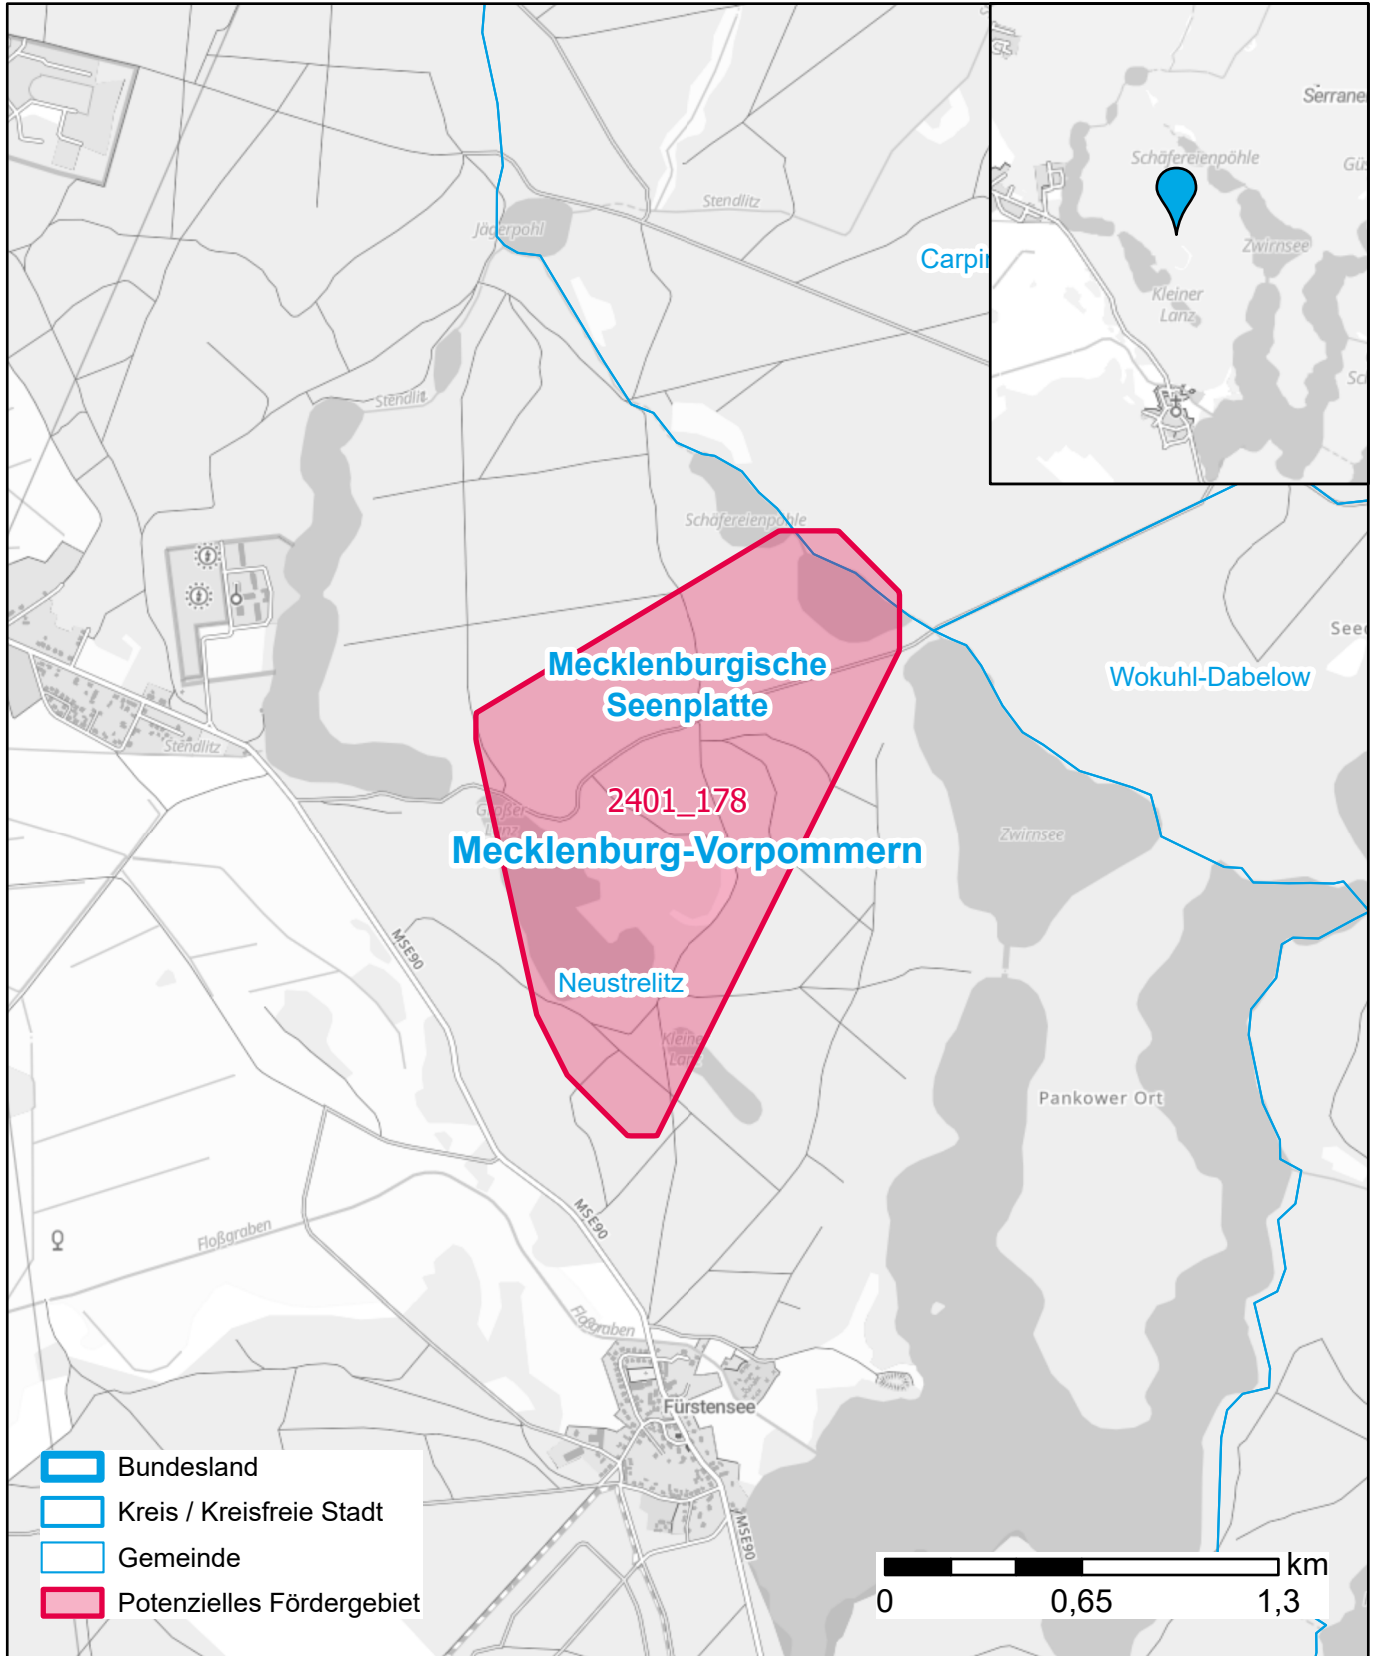

Markterkundungsverfahren zur Schließung weißer Flecken

Mecklenburg-Vorpommern, Landkreis Mecklenburgische Seenplatte
Gebiets-ID: 2401_178

Darstellung: Planstand März 2024
Datenbasis: MIG Januar 2024
Hintergrundkarte: © GeoBasis-DE / BKG (2022)