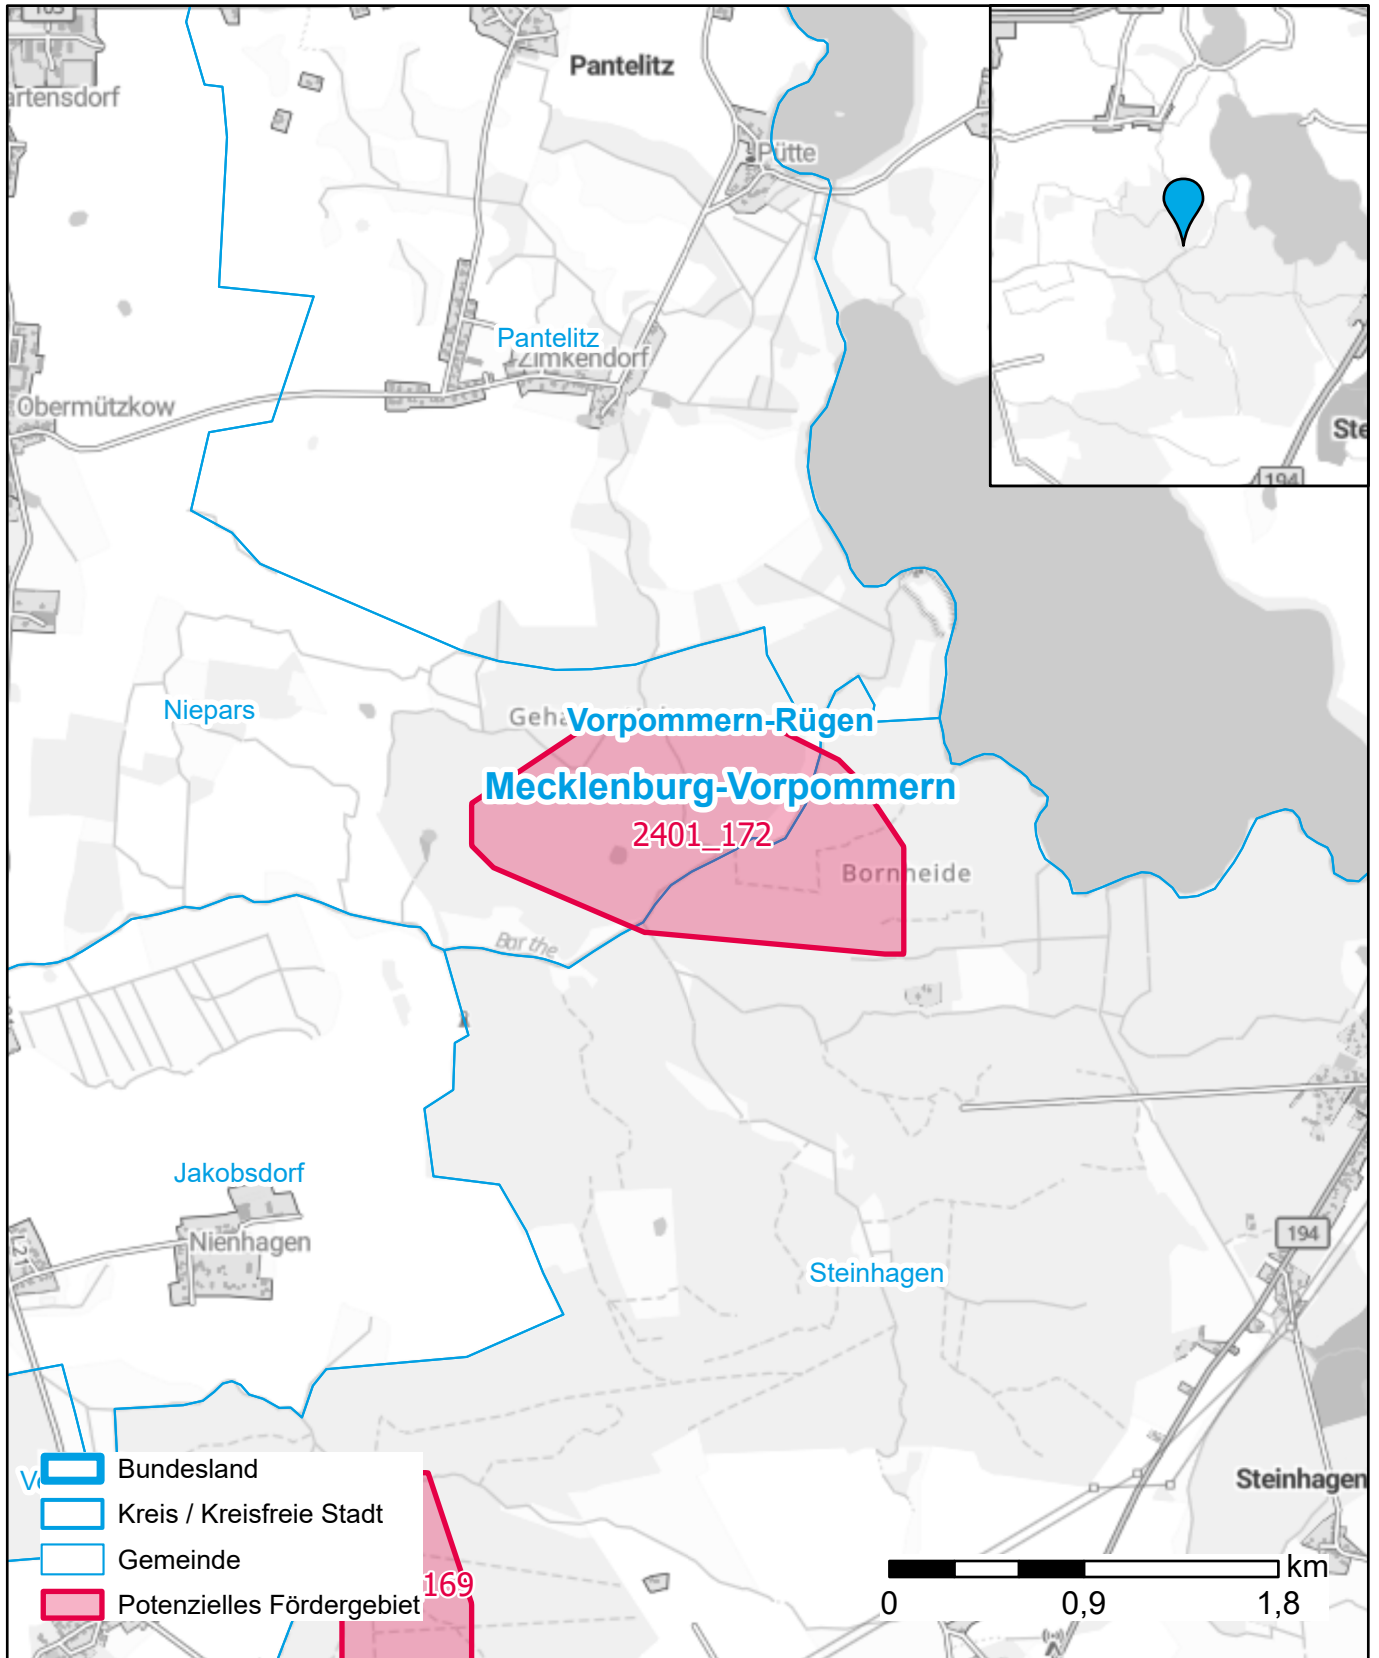

# Markterkundungsverfahren zur Schließung weißer Flecken

Mecklenburg-Vorpommern, Landkreis Vorpommern-Rügen  
Gebiets-ID: 2401\_172

Darstellung: Planstand März 2024  
Datenbasis: MIG Januar 2024  
Hintergrundkarte: © GeoBasis-DE / BKG (2022)